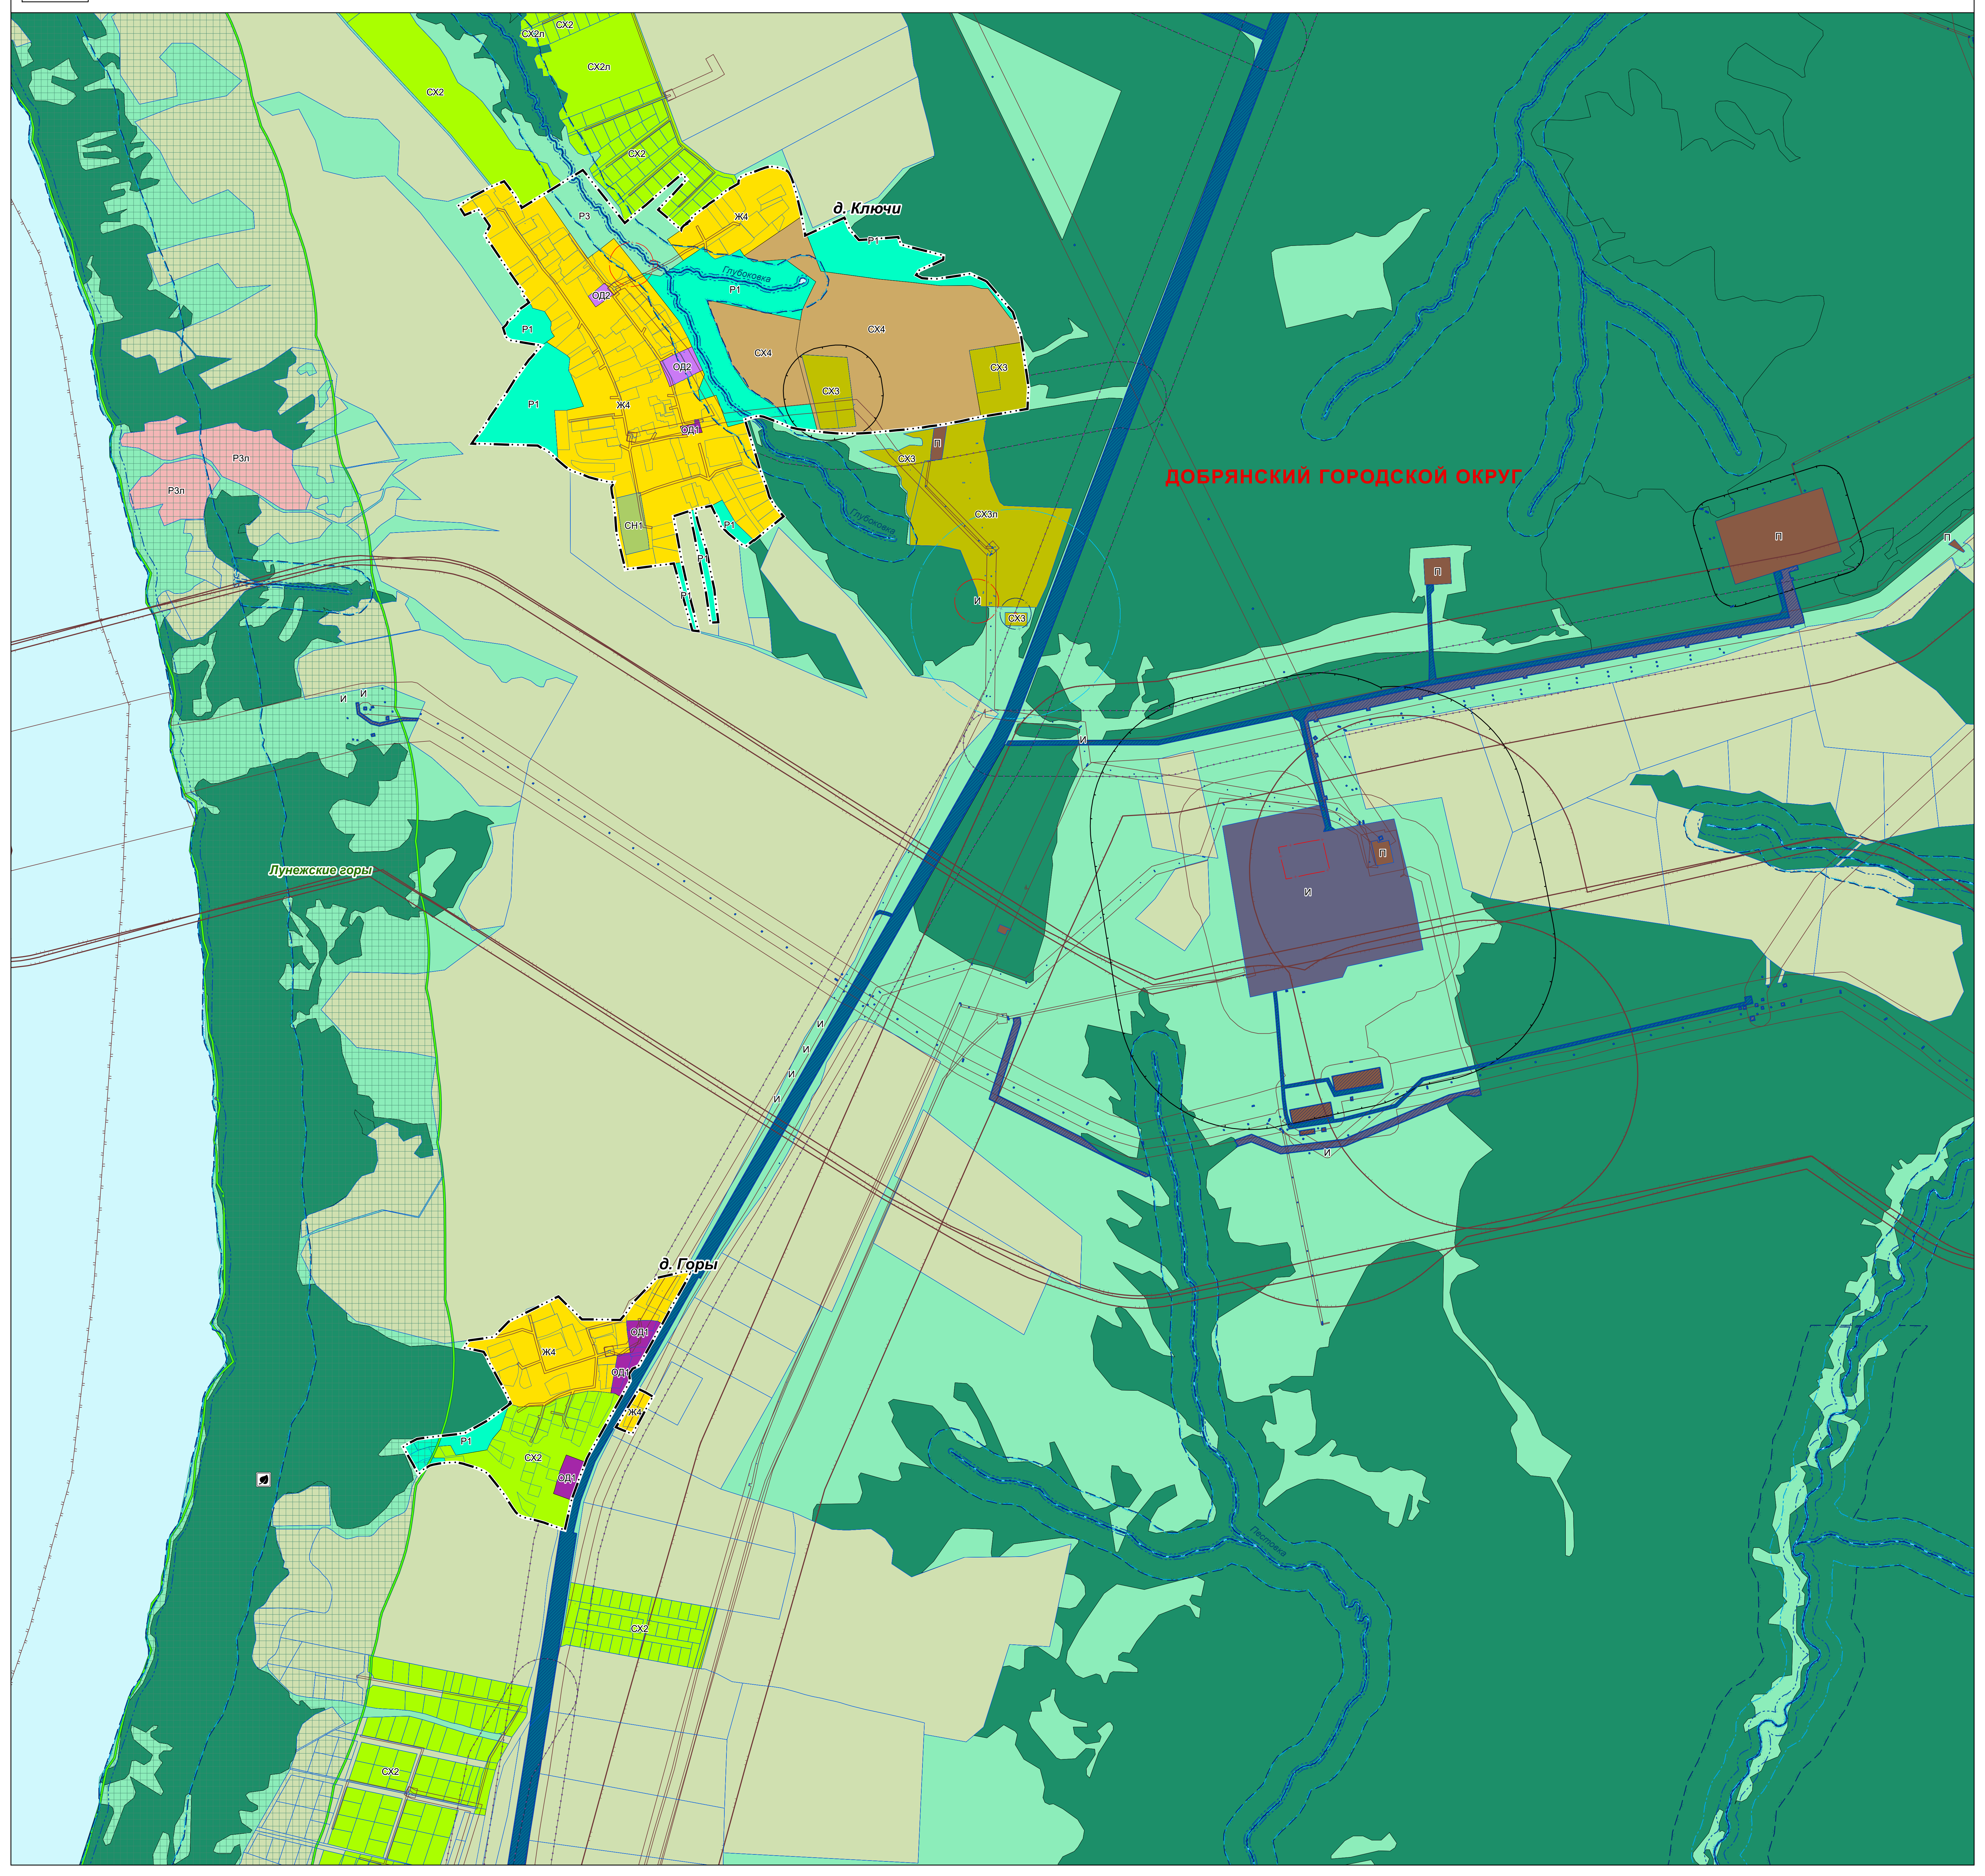

ПРАВИЛА ЗЕМЛЕПОЛЬЗОВАНИЯ И ЗАСТРОЙКИ ДОБРЯНСКОГО ГОРОДСКОГО ОКРУГА ПЕРМСКОГО КРАЯ

ФРАГМЕНТ КАРТЫ ГРАДОСТРОИТЕЛЬНОГО ЗОНИРОВАНИЯ. ФРАГМЕНТ КАРТЫ ЗОН С ОСОБЫМИ УСЛОВИЯМИ ИСПОЛЬЗОВАНИЯ ТЕРРИТОРИЙ М 1:5 000