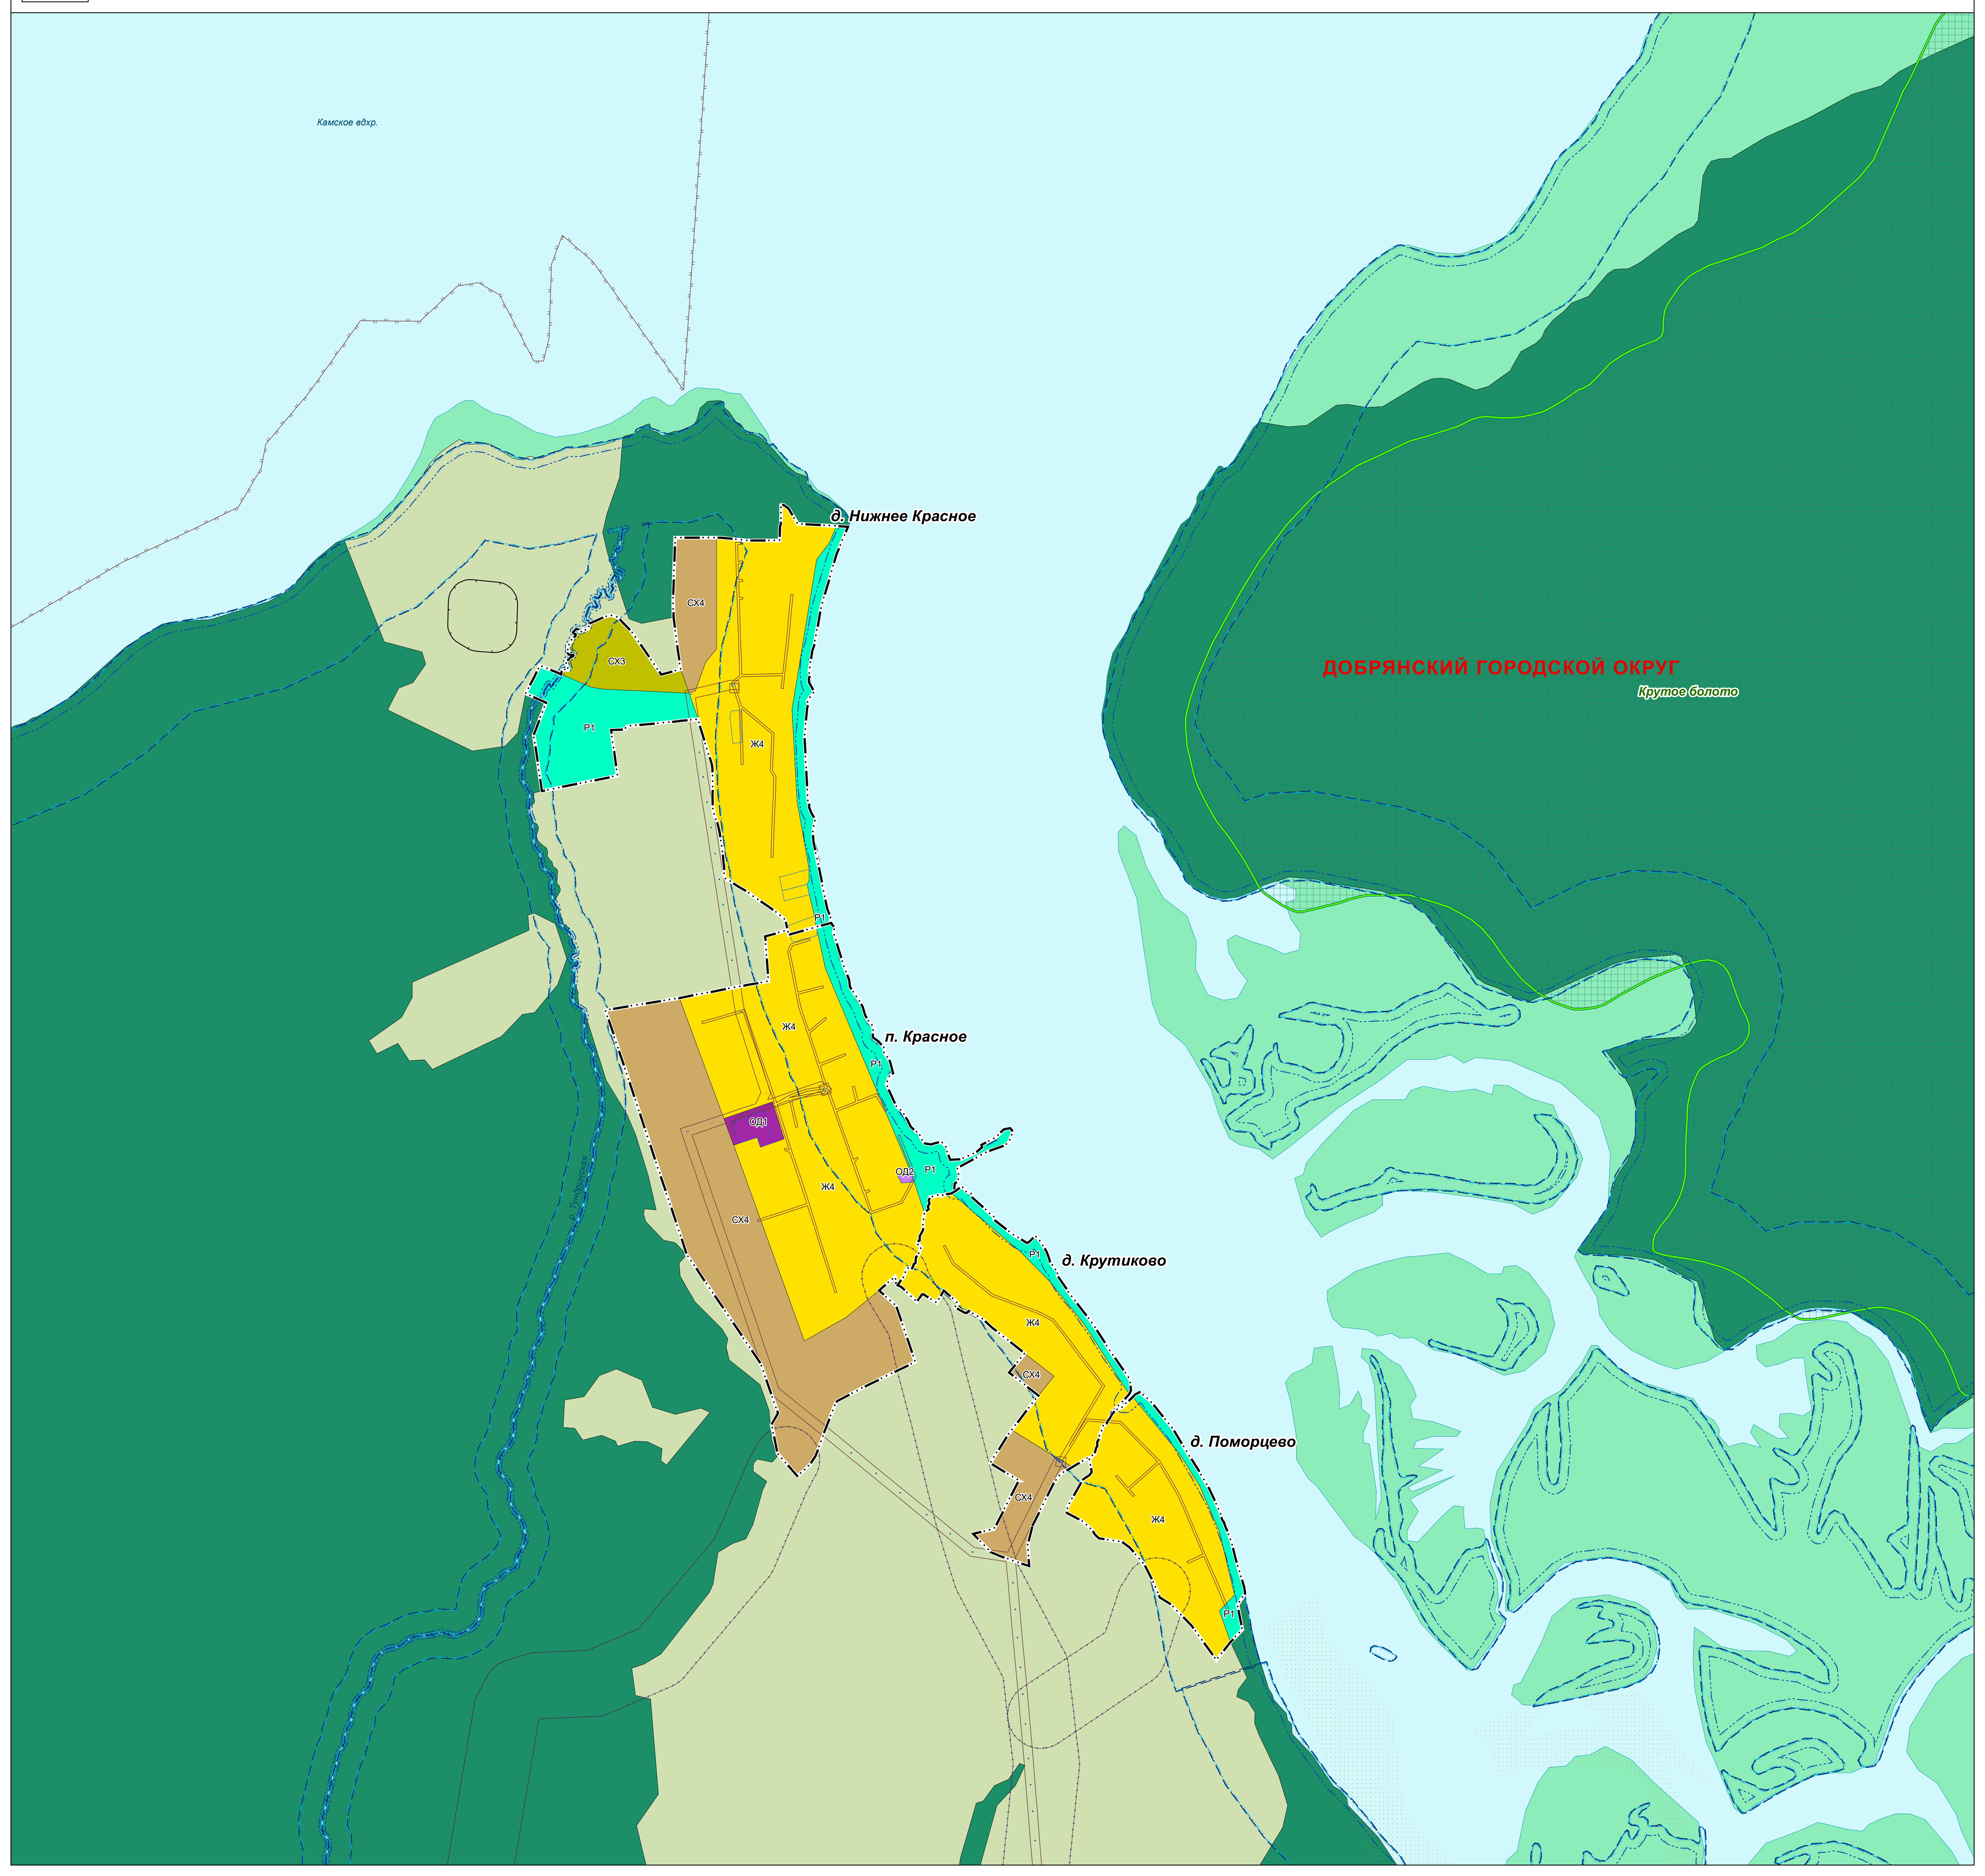

ПРАВИЛА ЗЕМЛЕПОЛЬЗОВАНИЯ И ЗАСТРОЙКИ ДОБРЯНСКОГО ГОРОДСКОГО ОКРУГА ПЕРМСКОГО КРАЯ

ФРАГМЕНТ КАРТЫ ГРАДОСТРОИТЕЛЬНОГО ЗОНИРОВАНИЯ. ФРАГМЕНТ КАРТЫ ЗОН С ОСОБЫМИ УСЛОВИЯМИ ИСПОЛЬЗОВАНИЯ ТЕРРИТОРИЙ М 1:5 000