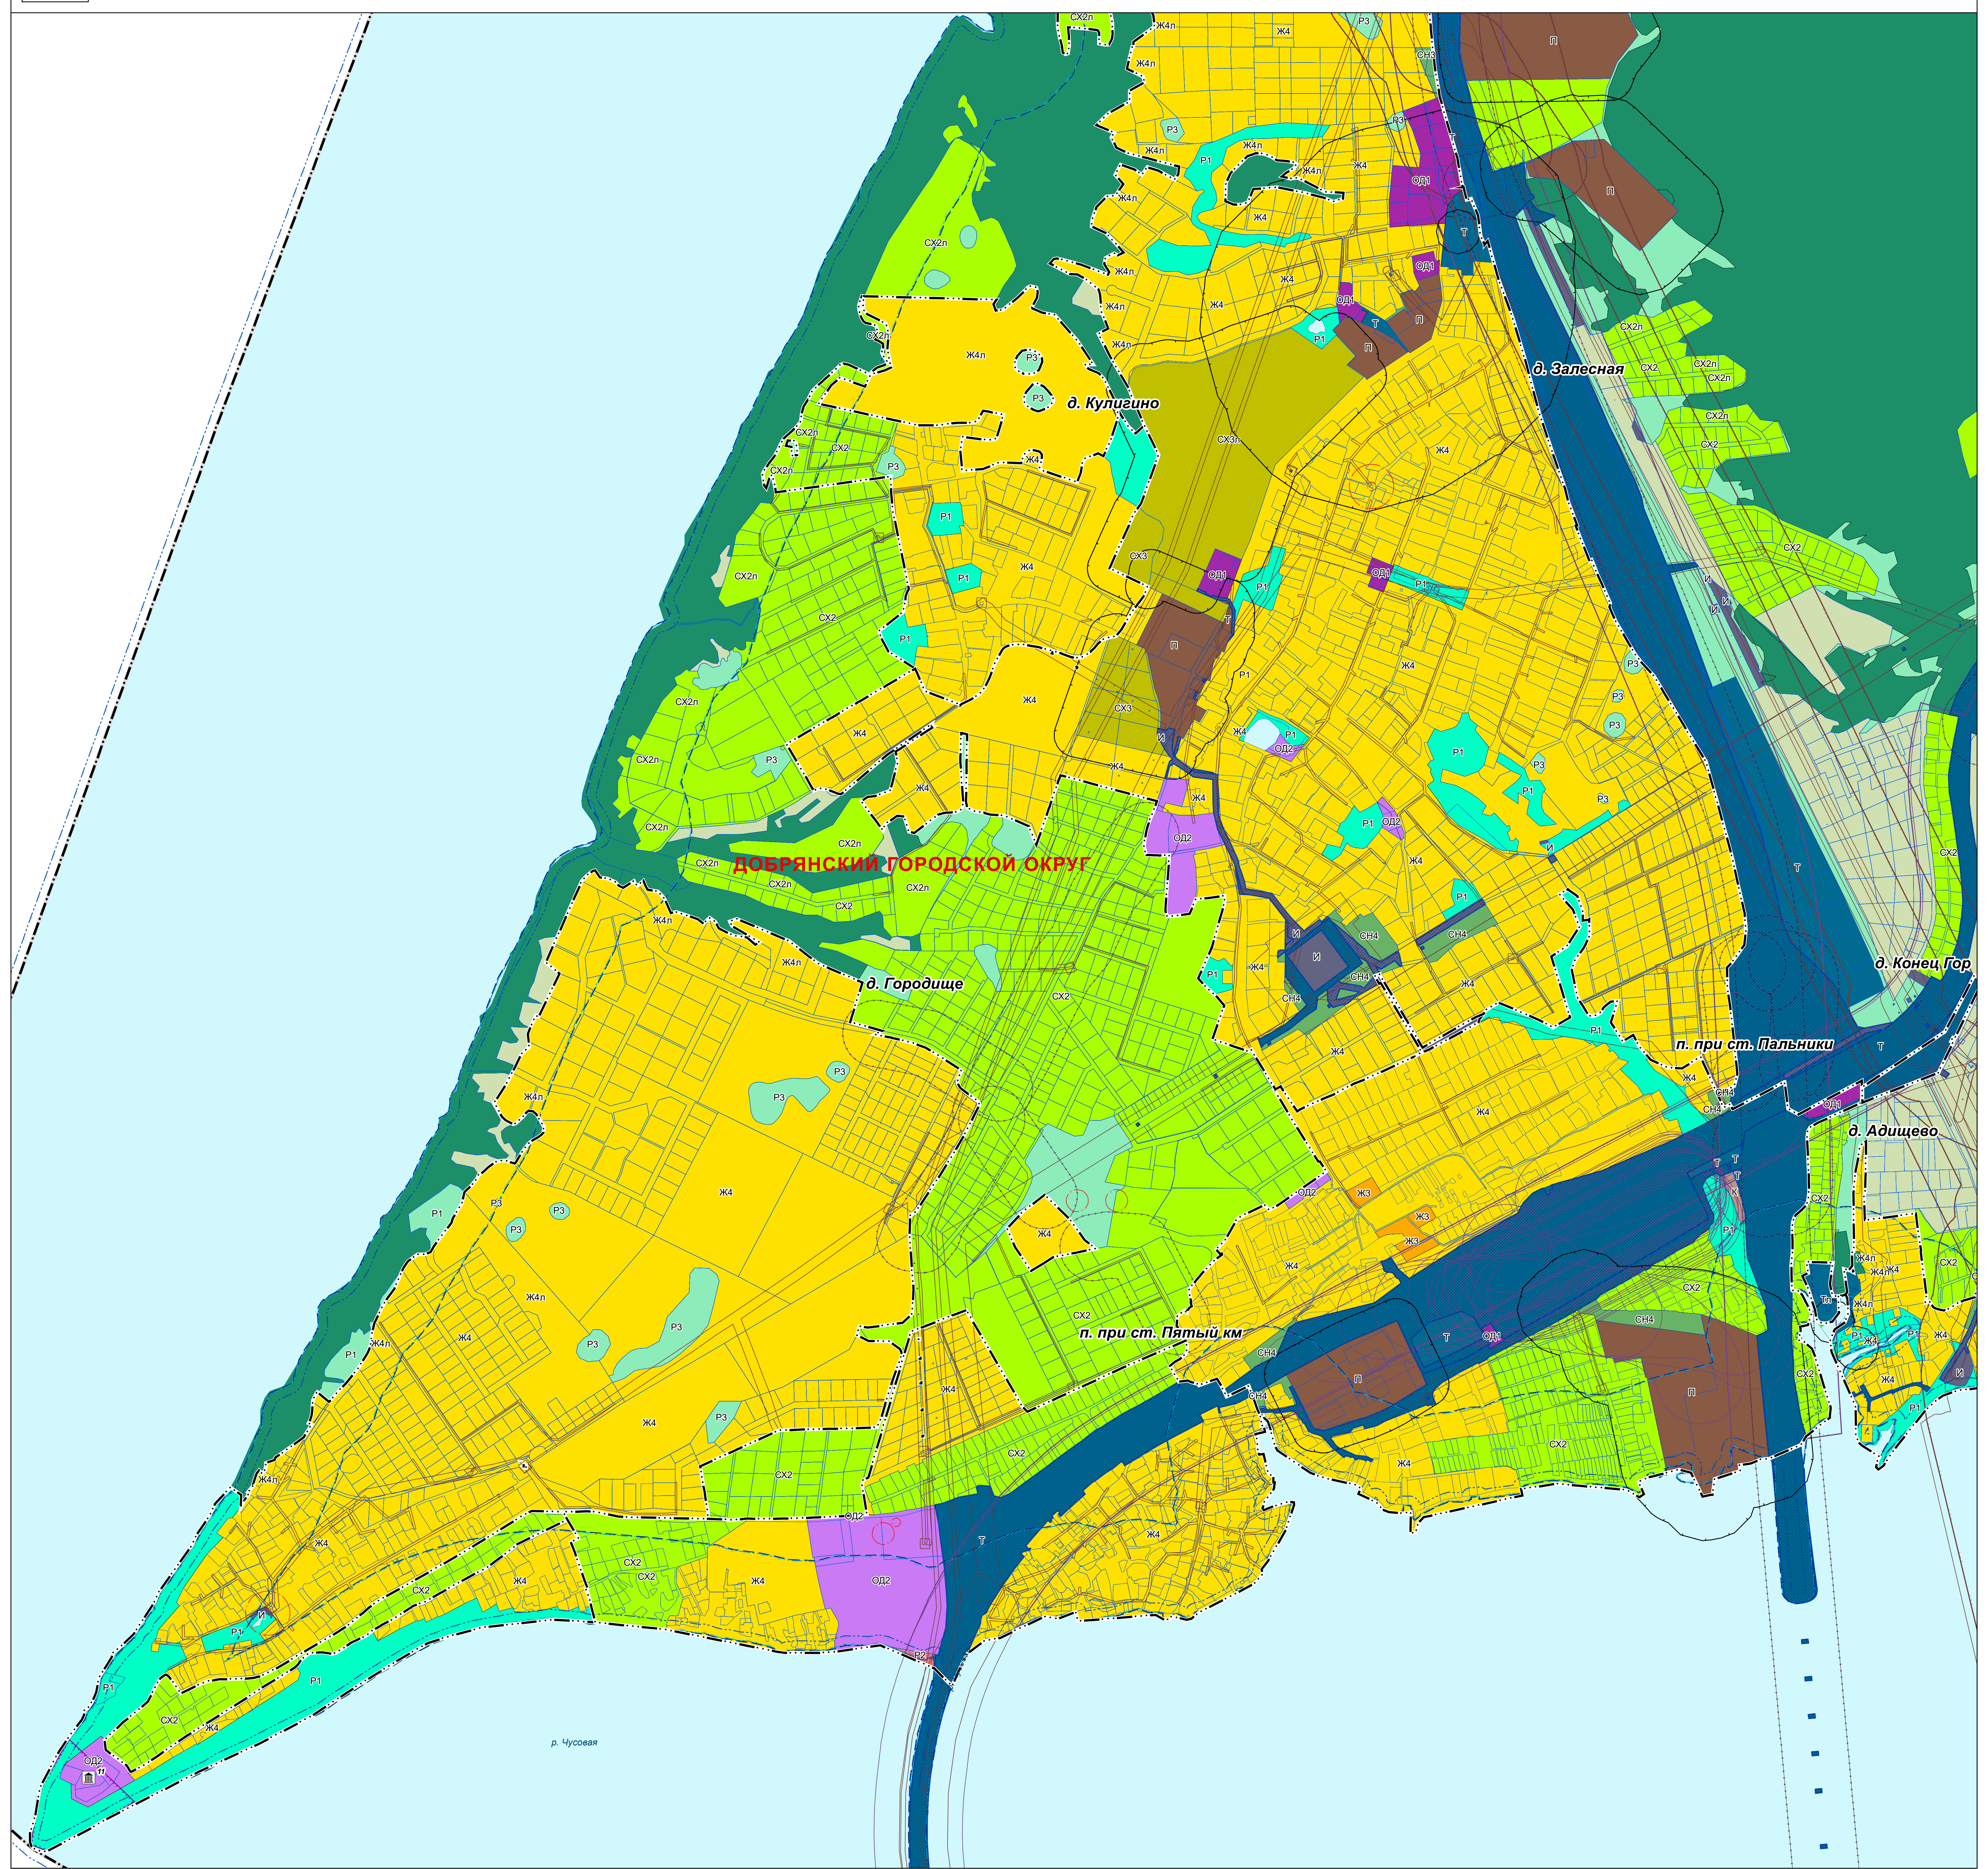

ПРАВИЛА ЗЕМЛЕПОЛЬЗОВАНИЯ И ЗАСТРОЙКИ ДОБРЯНСКОГО ГОРОДСКОГО ОКРУГА ПЕРМСКОГО КРАЯ

ФРАГМЕНТ КАРТЫ ГРАДОСТРОИТЕЛЬНОГО ЗОНИРОВАНИЯ. ФРАГМЕНТ КАРТЫ ЗОН С ОСОБЫМИ УСЛОВИЯМИ ИСПОЛЬЗОВАНИЯ ТЕРРИТОРИЙ М 1:5 000