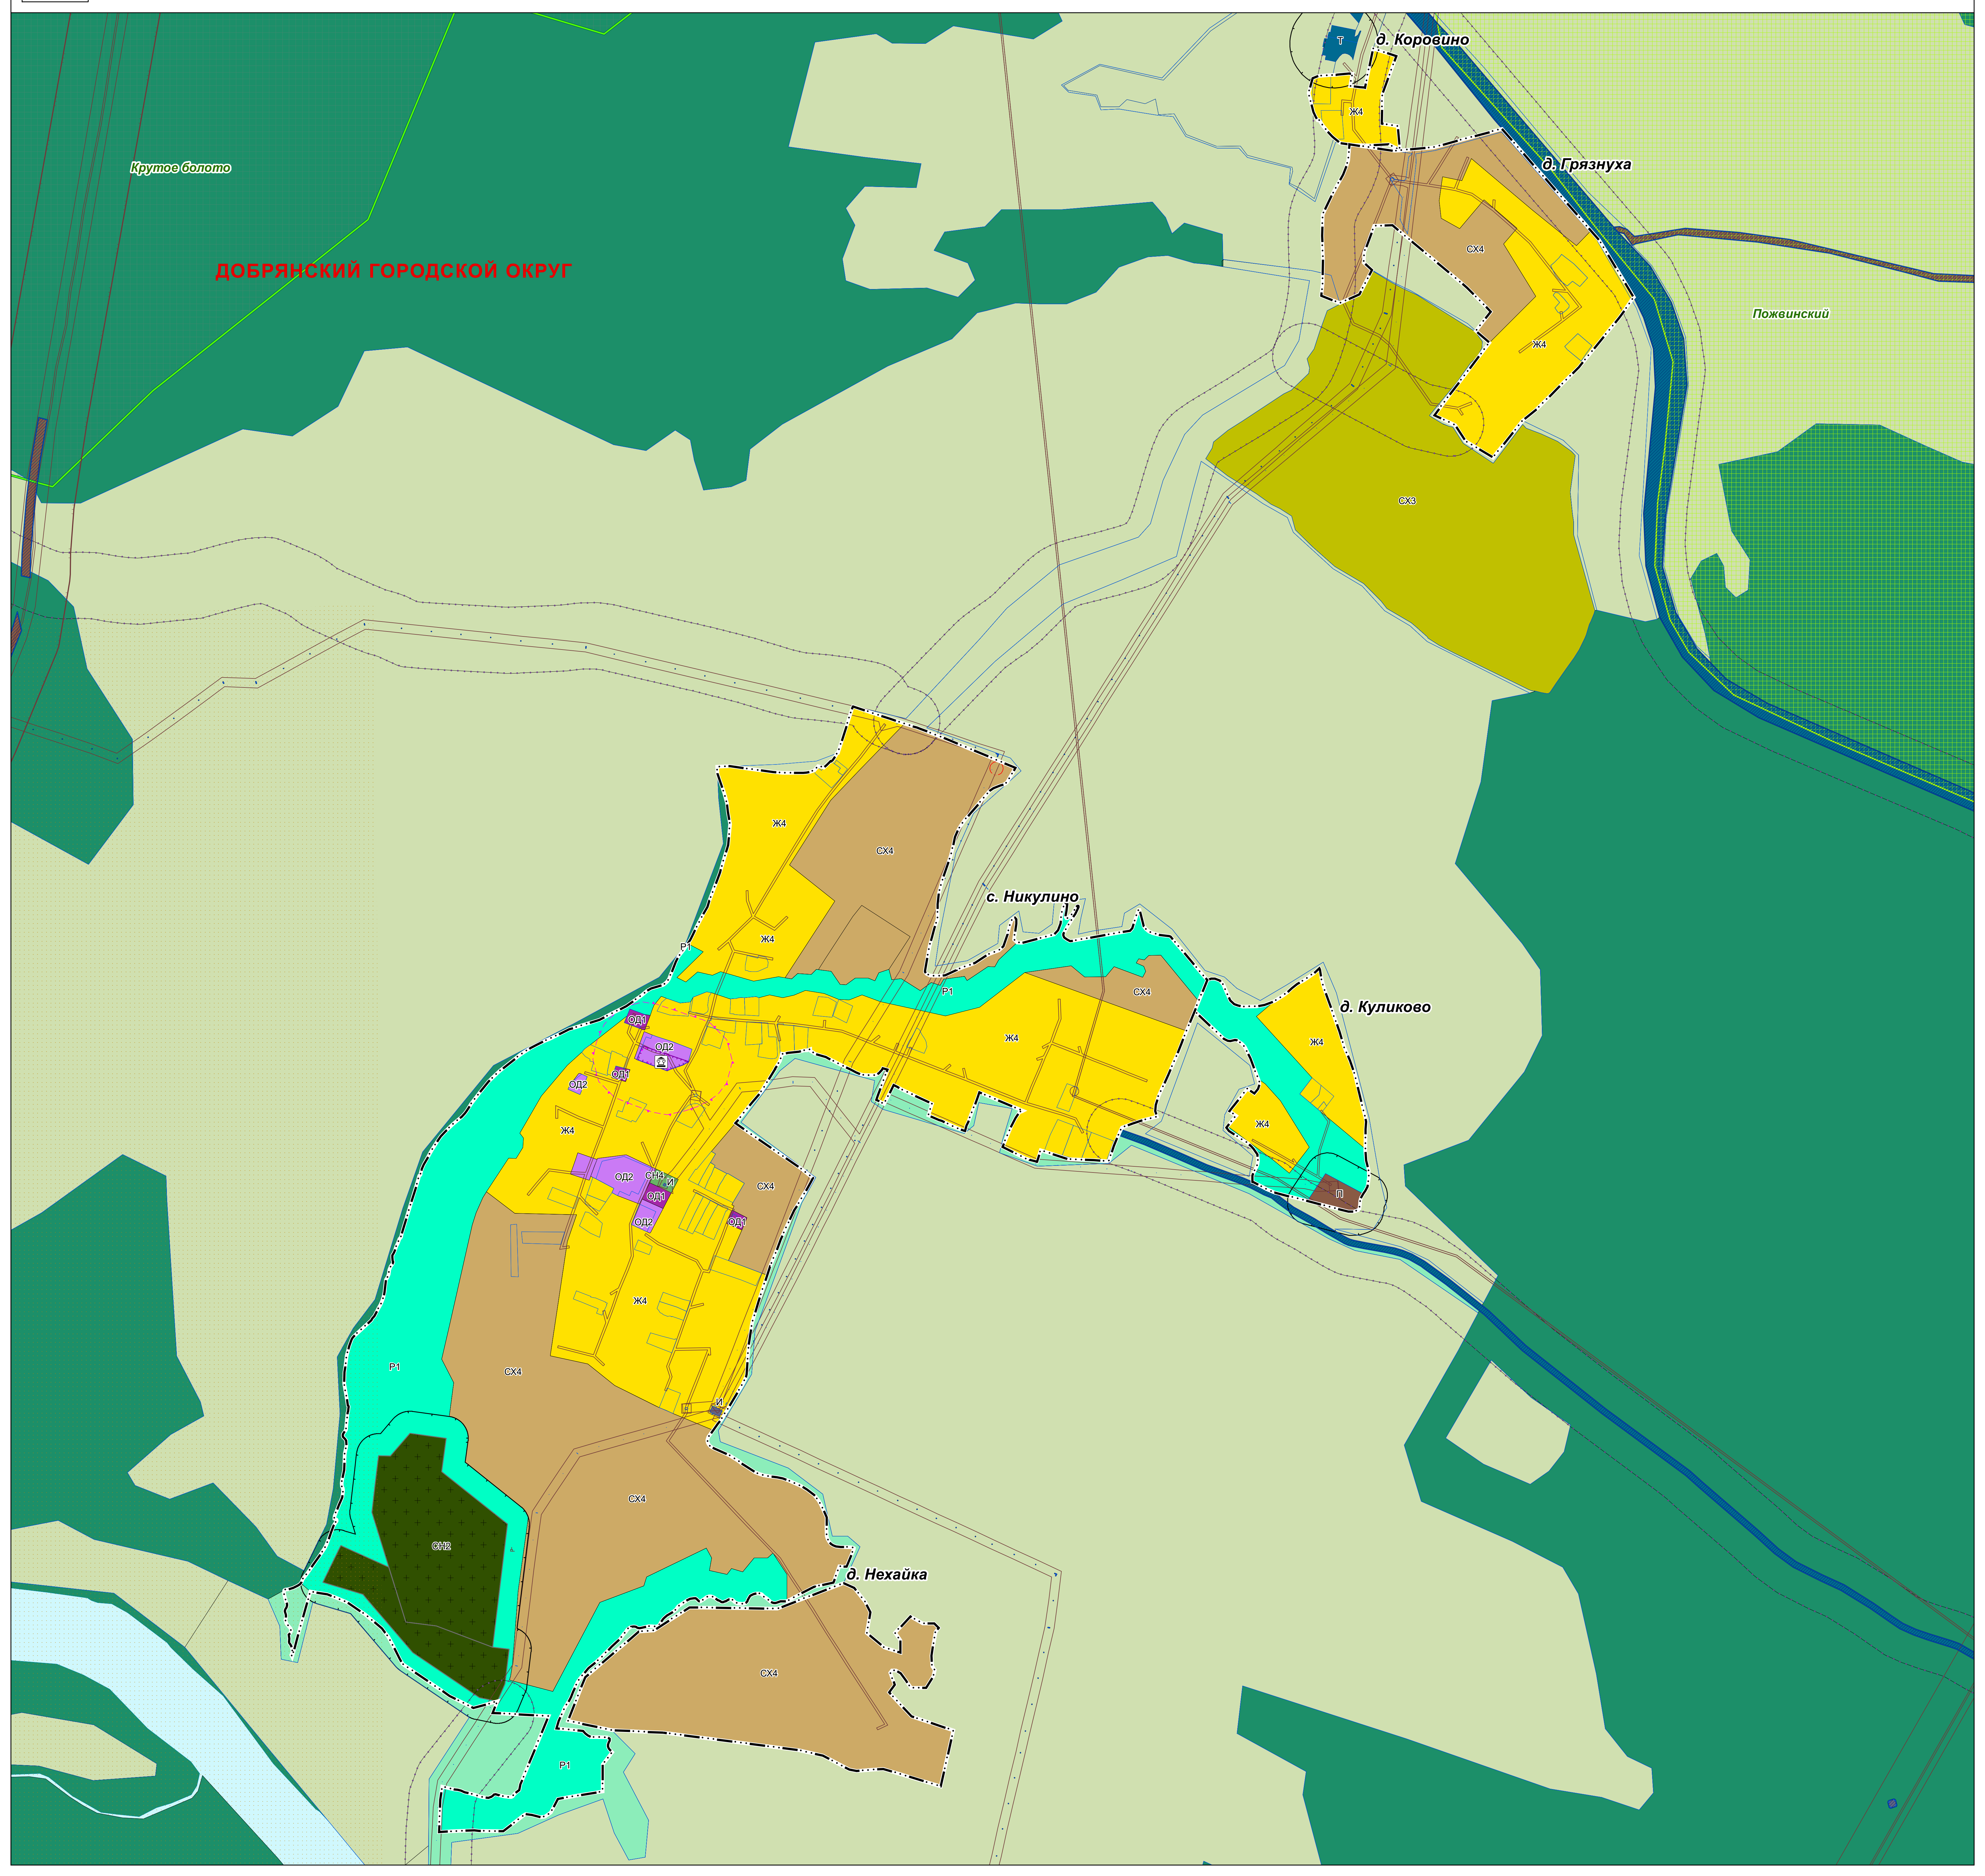

ПРАВИЛА ЗЕМЛЕПОЛЬЗОВАНИЯ И ЗАСТРОЙКИ ДОБРЯНСКОГО ГОРОДСКОГО ОКРУГА ПЕРМСКОГО КРАЯ

ФРАГМЕНТ КАРТЫ ГРАДОСТРОИТЕЛЬНОГО ЗОНИРОВАНИЯ. ФРАГМЕНТ КАРТЫ ЗОН С ОСОБЫМИ УСЛОВИЯМИ ИСПОЛЬЗОВАНИЯ ТЕРРИТОРИЙ М 1:5 000