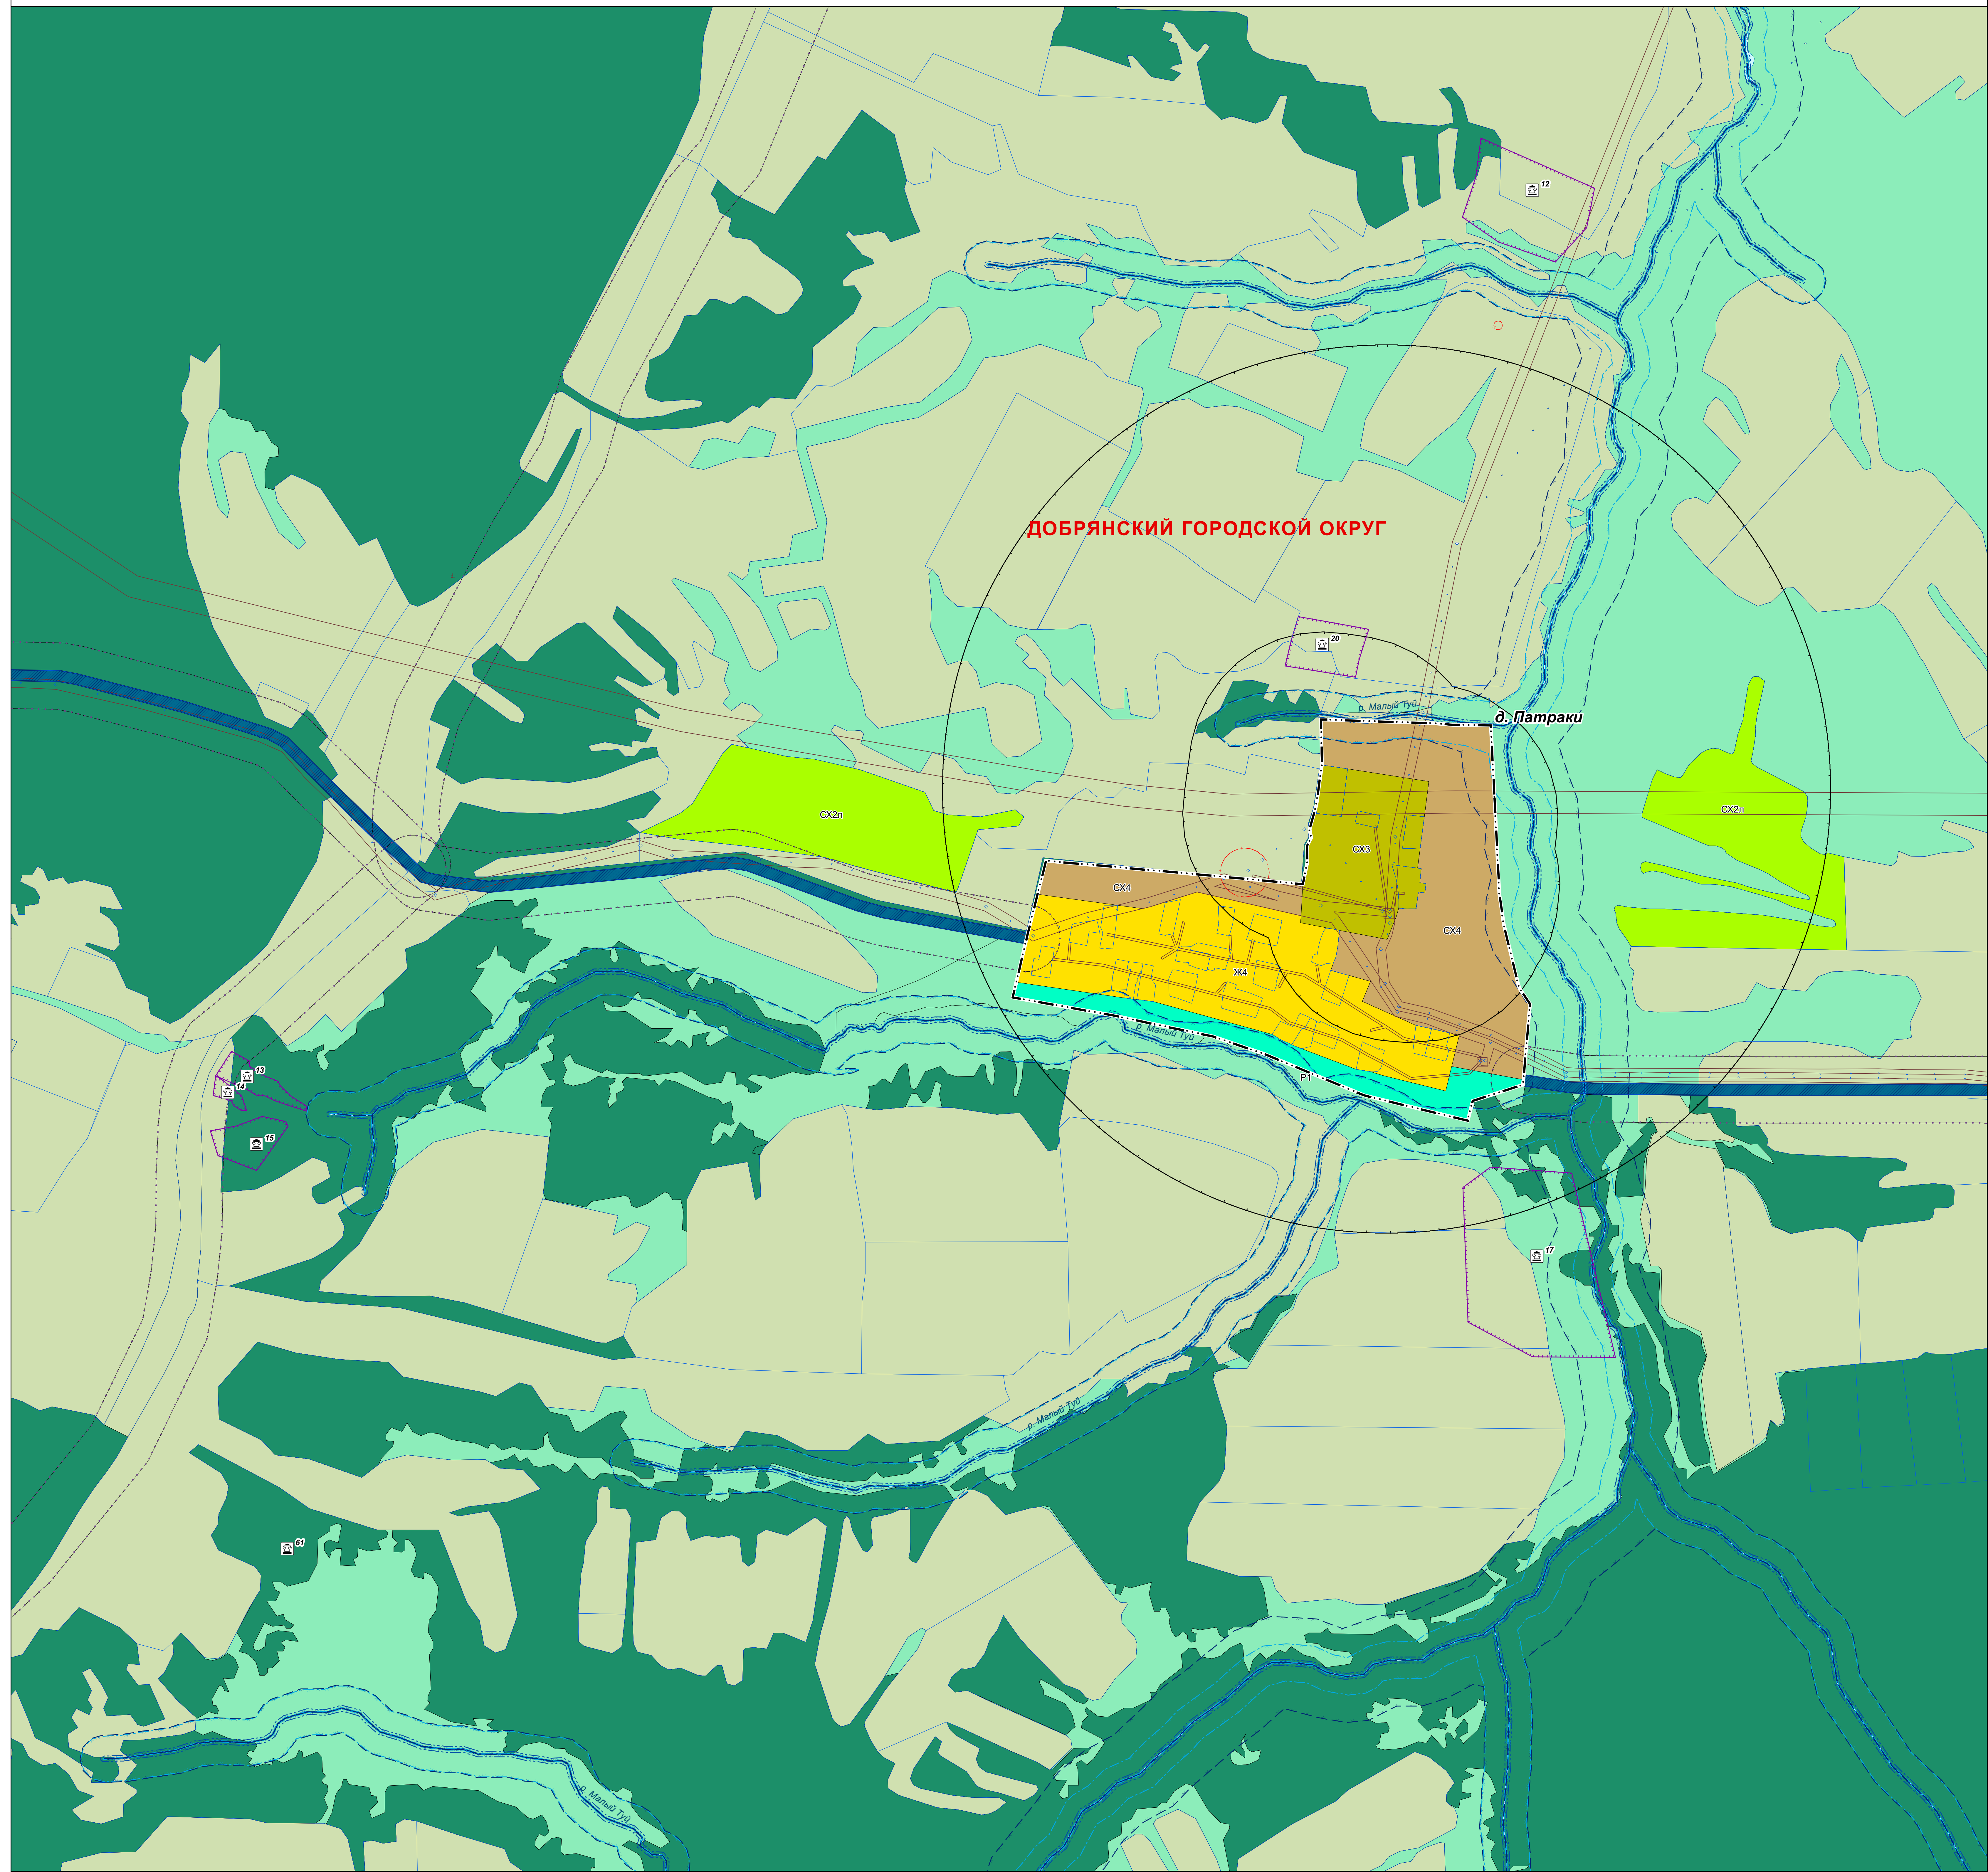

ПРАВИЛА ЗЕМЛЕПОЛЬЗОВАНИЯ И ЗАСТРОЙКИ ДОБРЯНСКОГО ГОРОДСКОГО ОКРУГА ПЕРМСКОГО КРАЯ

ФРАГМЕНТ КАРТЫ ГРАДОСТРОИТЕЛЬНОГО ЗОНИРОВАНИЯ. ФРАГМЕНТ КАРТЫ ЗОН С ОСОБЫМИ УСЛОВИЯМИ ИСПОЛЬЗОВАНИЯ ТЕРРИТОРИЙ М 1:5 000