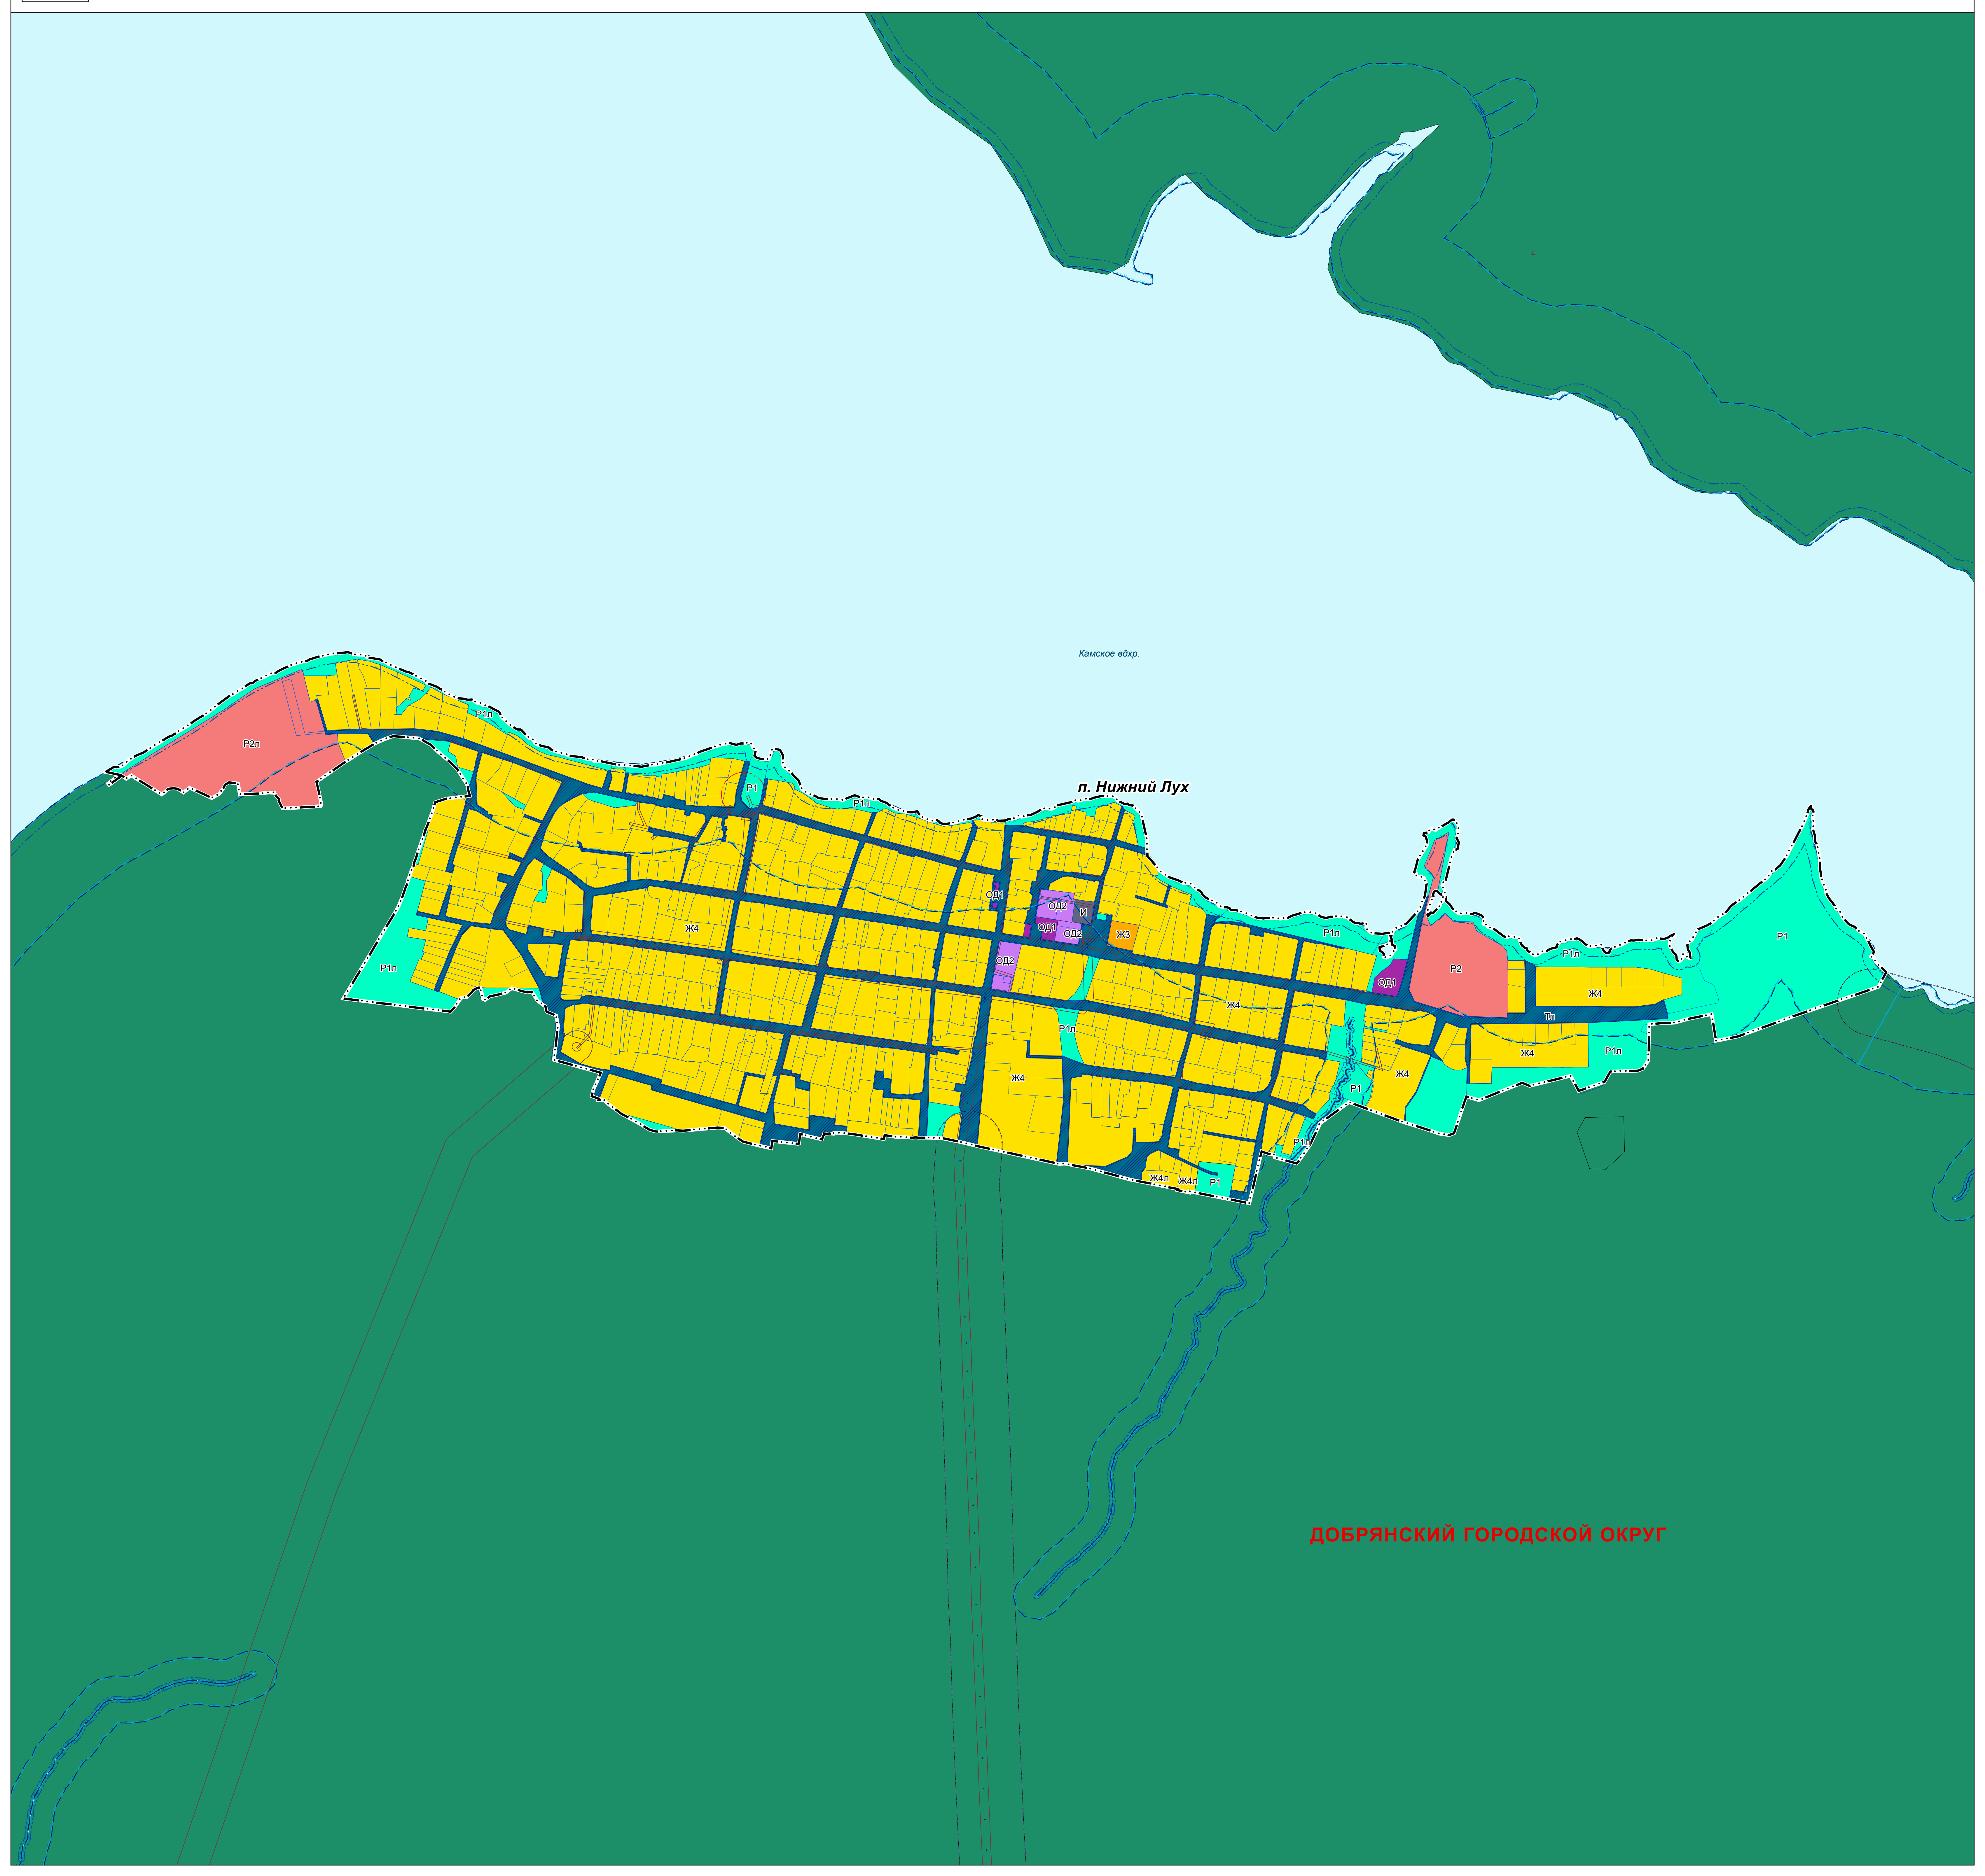

ПРАВИЛА ЗЕМЛЕПОЛЬЗОВАНИЯ И ЗАСТРОЙКИ ДОБРЯНСКОГО ГОРОДСКОГО ОКРУГА ПЕРМСКОГО КРАЯ

ФРАГМЕНТ КАРТЫ ГРАДОСТРОИТЕЛЬНОГО ЗОНИРОВАНИЯ. ФРАГМЕНТ КАРТЫ ЗОН С ОСОБЫМИ УСЛОВИЯМИ ИСПОЛЬЗОВАНИЯ ТЕРРИТОРИЙ М 1:5 000

ДОБРЯНСКИЙ ГОРОДСКОЙ ОКРУГ