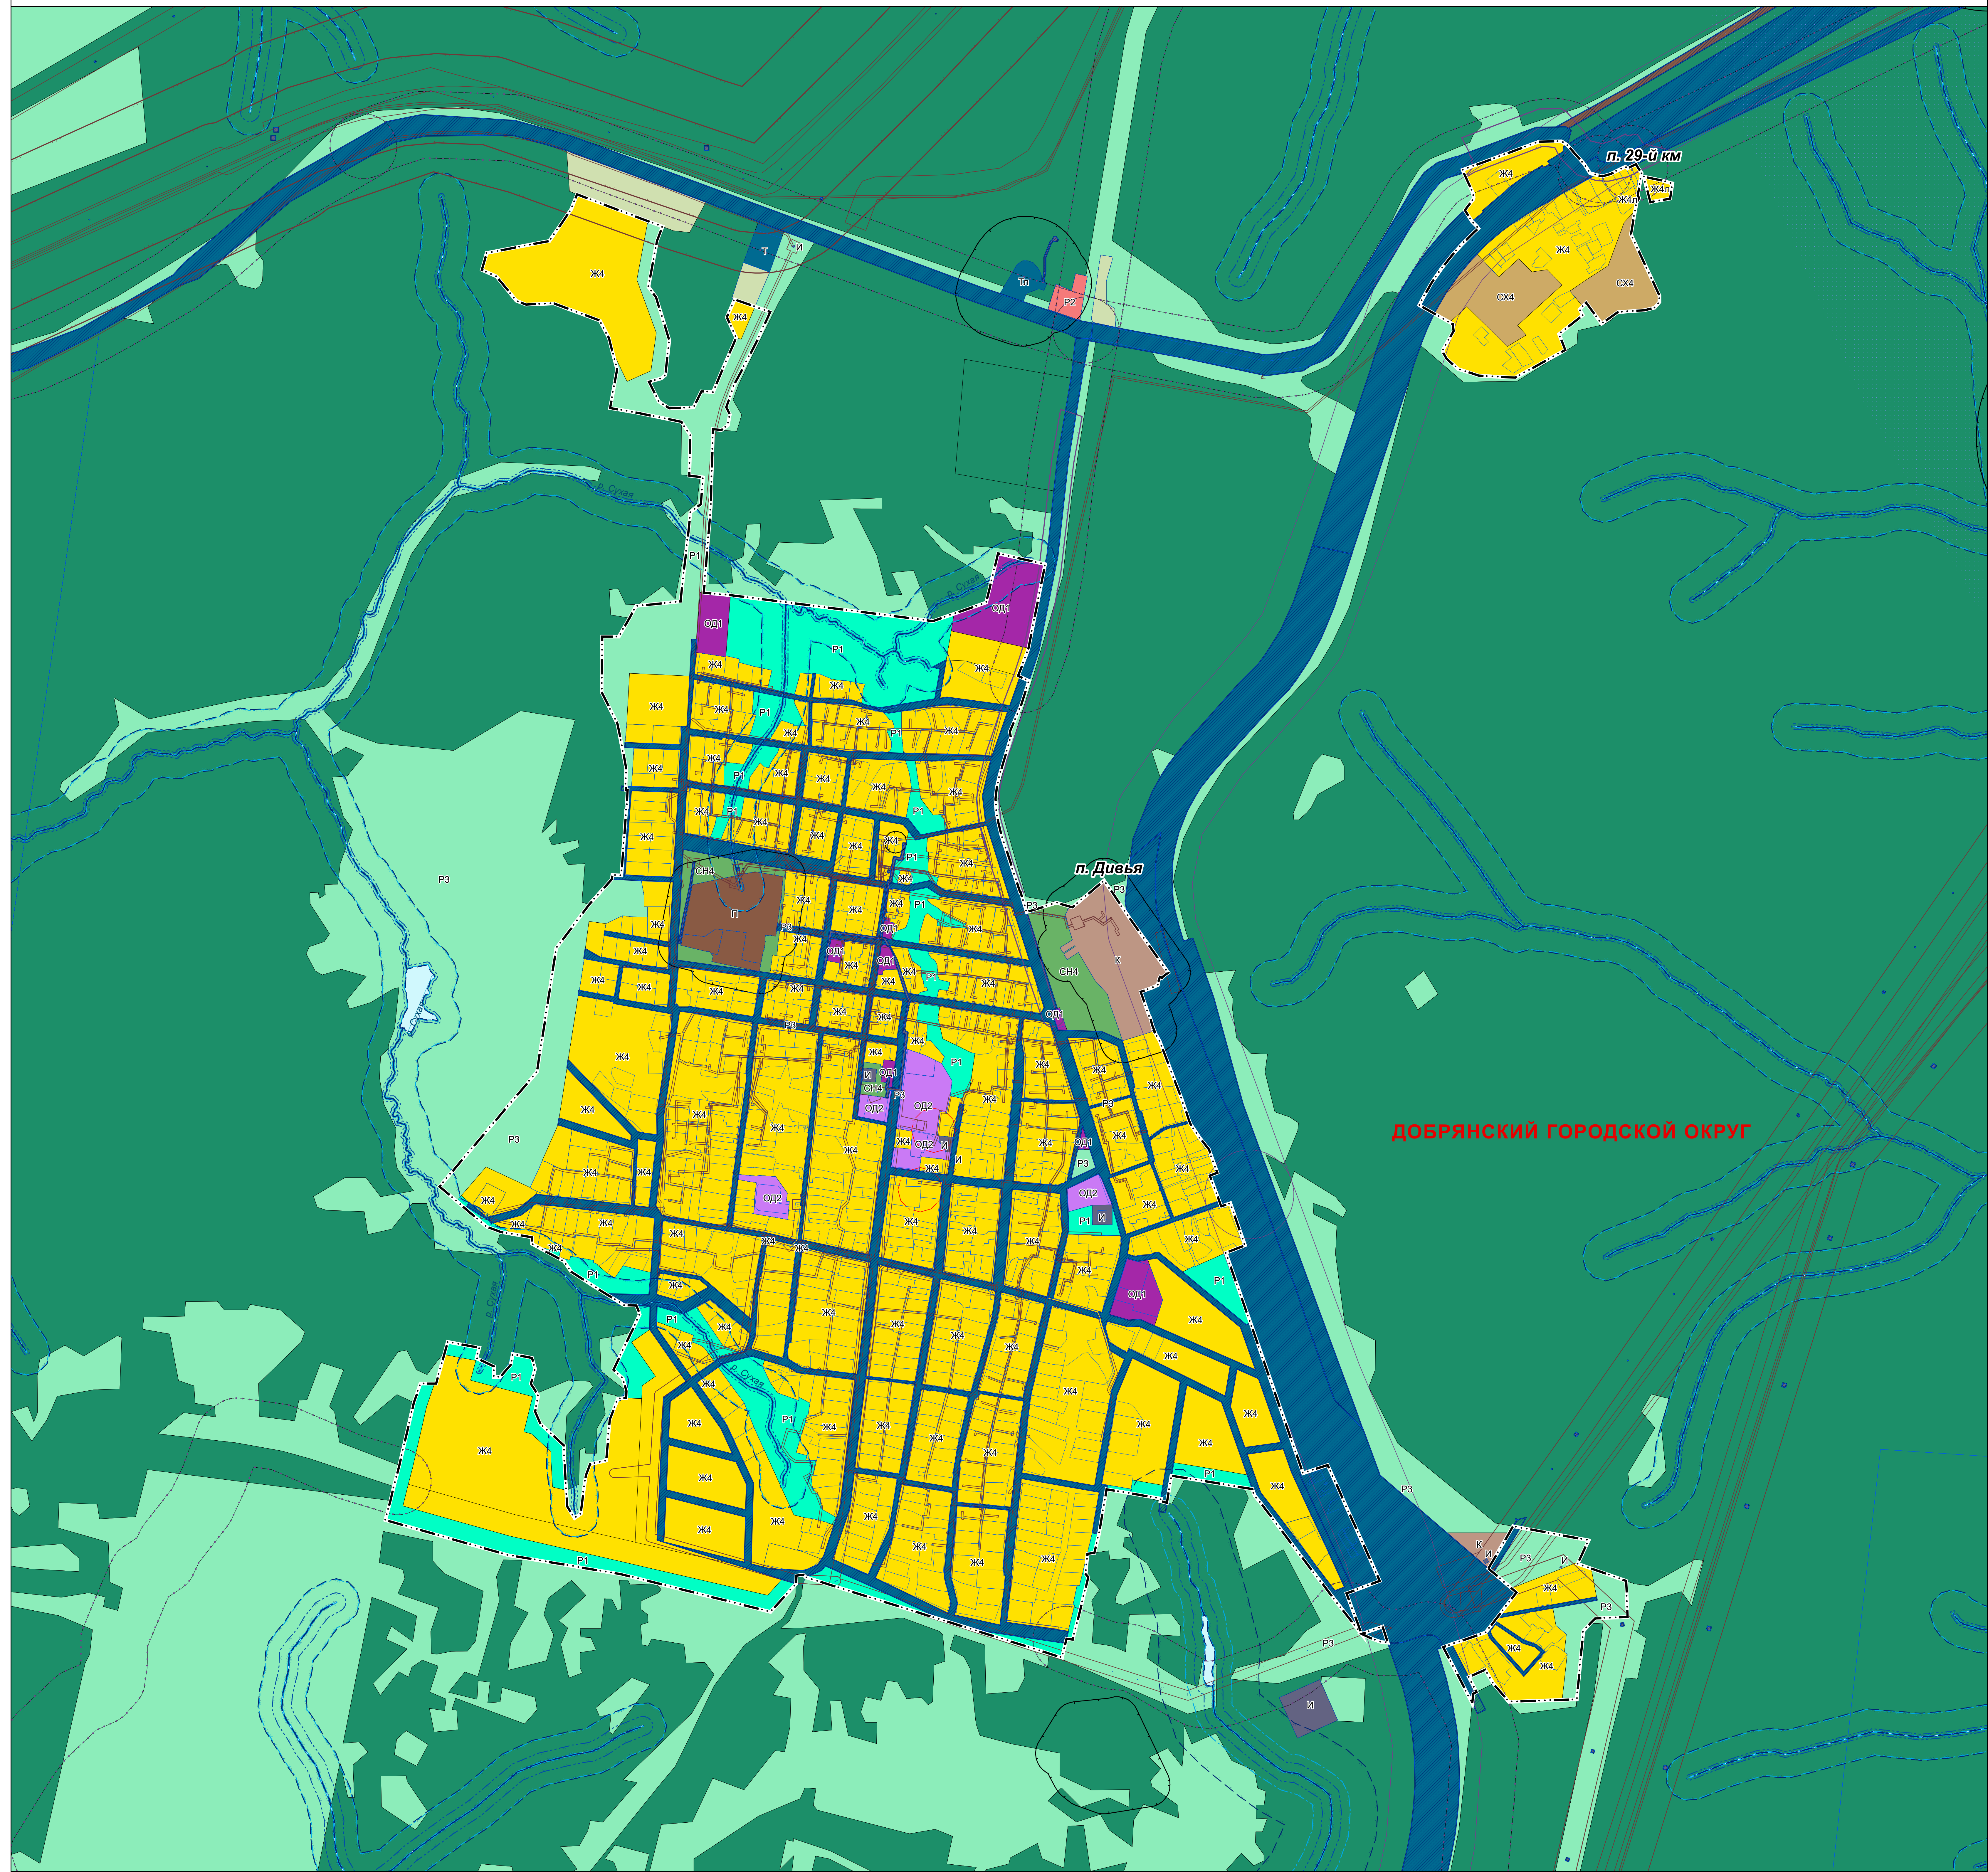

ПРАВИЛА ЗЕМЛЕПОЛЬЗОВАНИЯ И ЗАСТРОЙКИ ДОБРЯНСКОГО ГОРОДСКОГО ОКРУГА ПЕРМСКОГО КРАЯ

ФРАГМЕНТ КАРТЫ ГРАДОСТРОИТЕЛЬНОГО ЗОНИРОВАНИЯ. ФРАГМЕНТ КАРТЫ ЗОН С ОСОБЫМИ УСЛОВИЯМИ ИСПОЛЬЗОВАНИЯ ТЕРРИТОРИЙ М 1:5 000