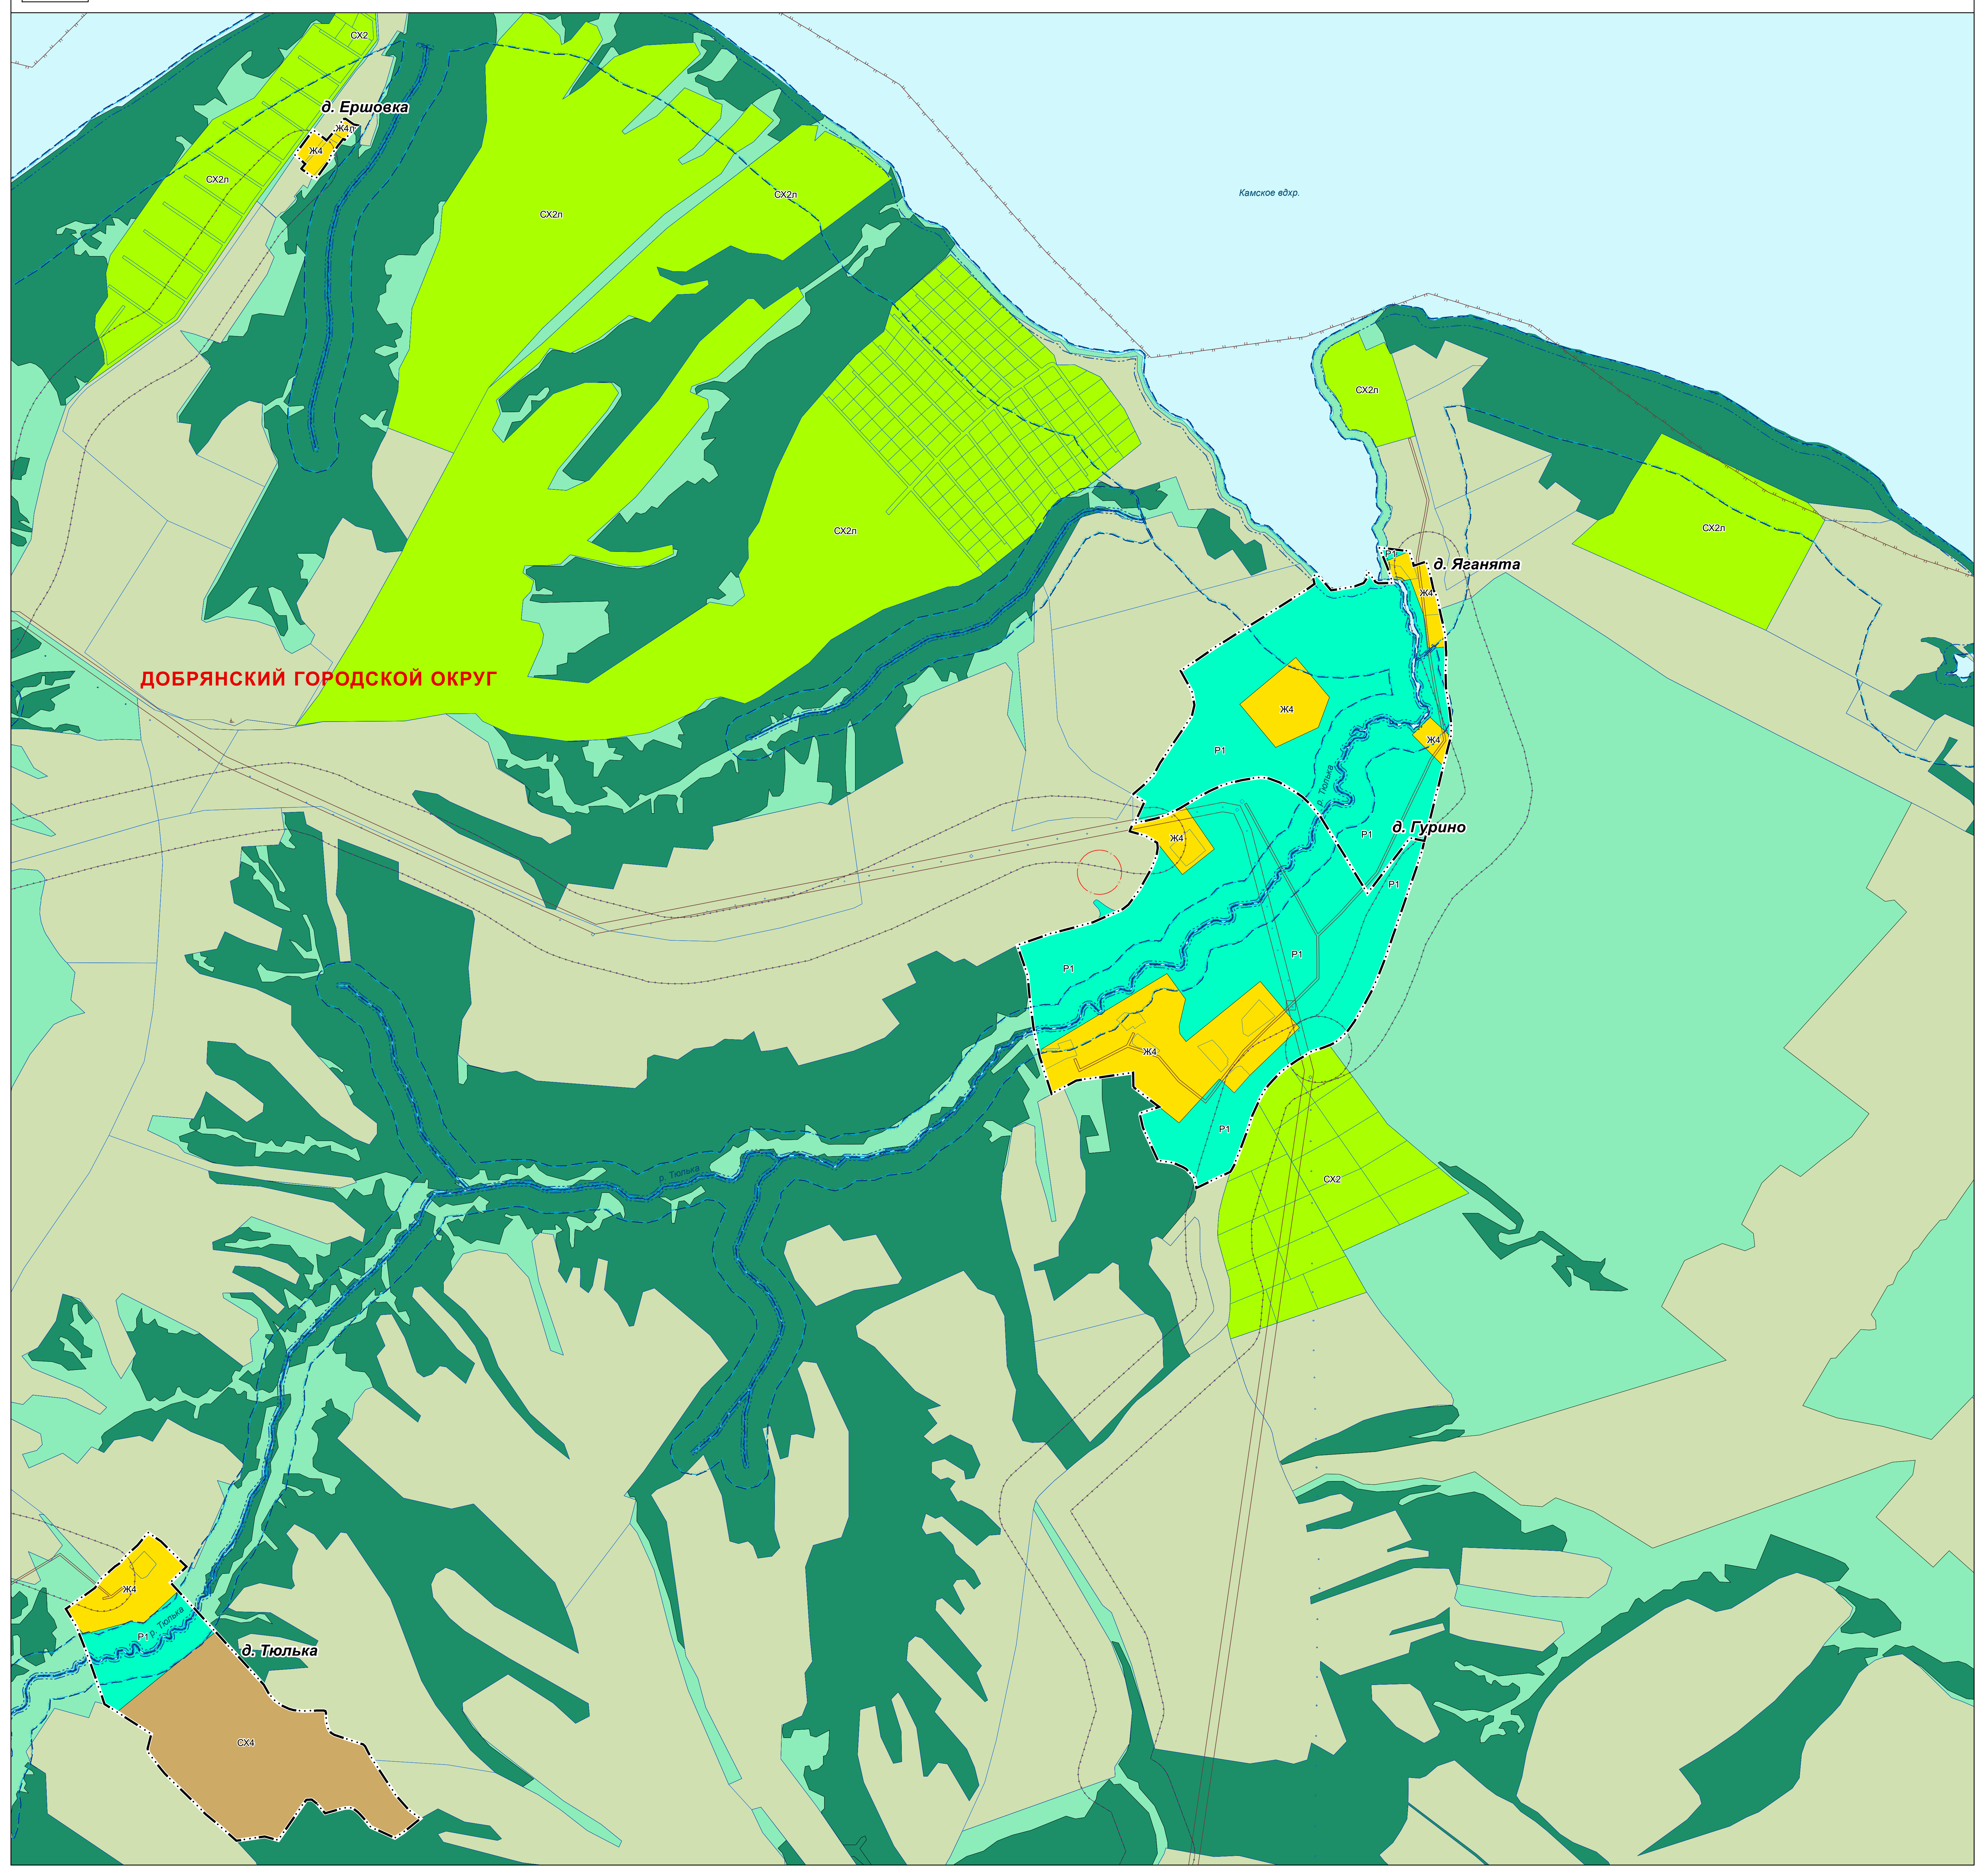

ПРАВИЛА ЗЕМЛЕПОЛЬЗОВАНИЯ И ЗАСТРОЙКИ ДОБРЯНСКОГО ГОРОДСКОГО ОКРУГА ПЕРМСКОГО КРАЯ

ФРАГМЕНТ КАРТЫ ГРАДОСТРОИТЕЛЬНОГО ЗОНИРОВАНИЯ. ФРАГМЕНТ КАРТЫ ЗОН С ОСОБЫМИ УСЛОВИЯМИ ИСПОЛЬЗОВАНИЯ ТЕРРИТОРИЙ М 1:5 000