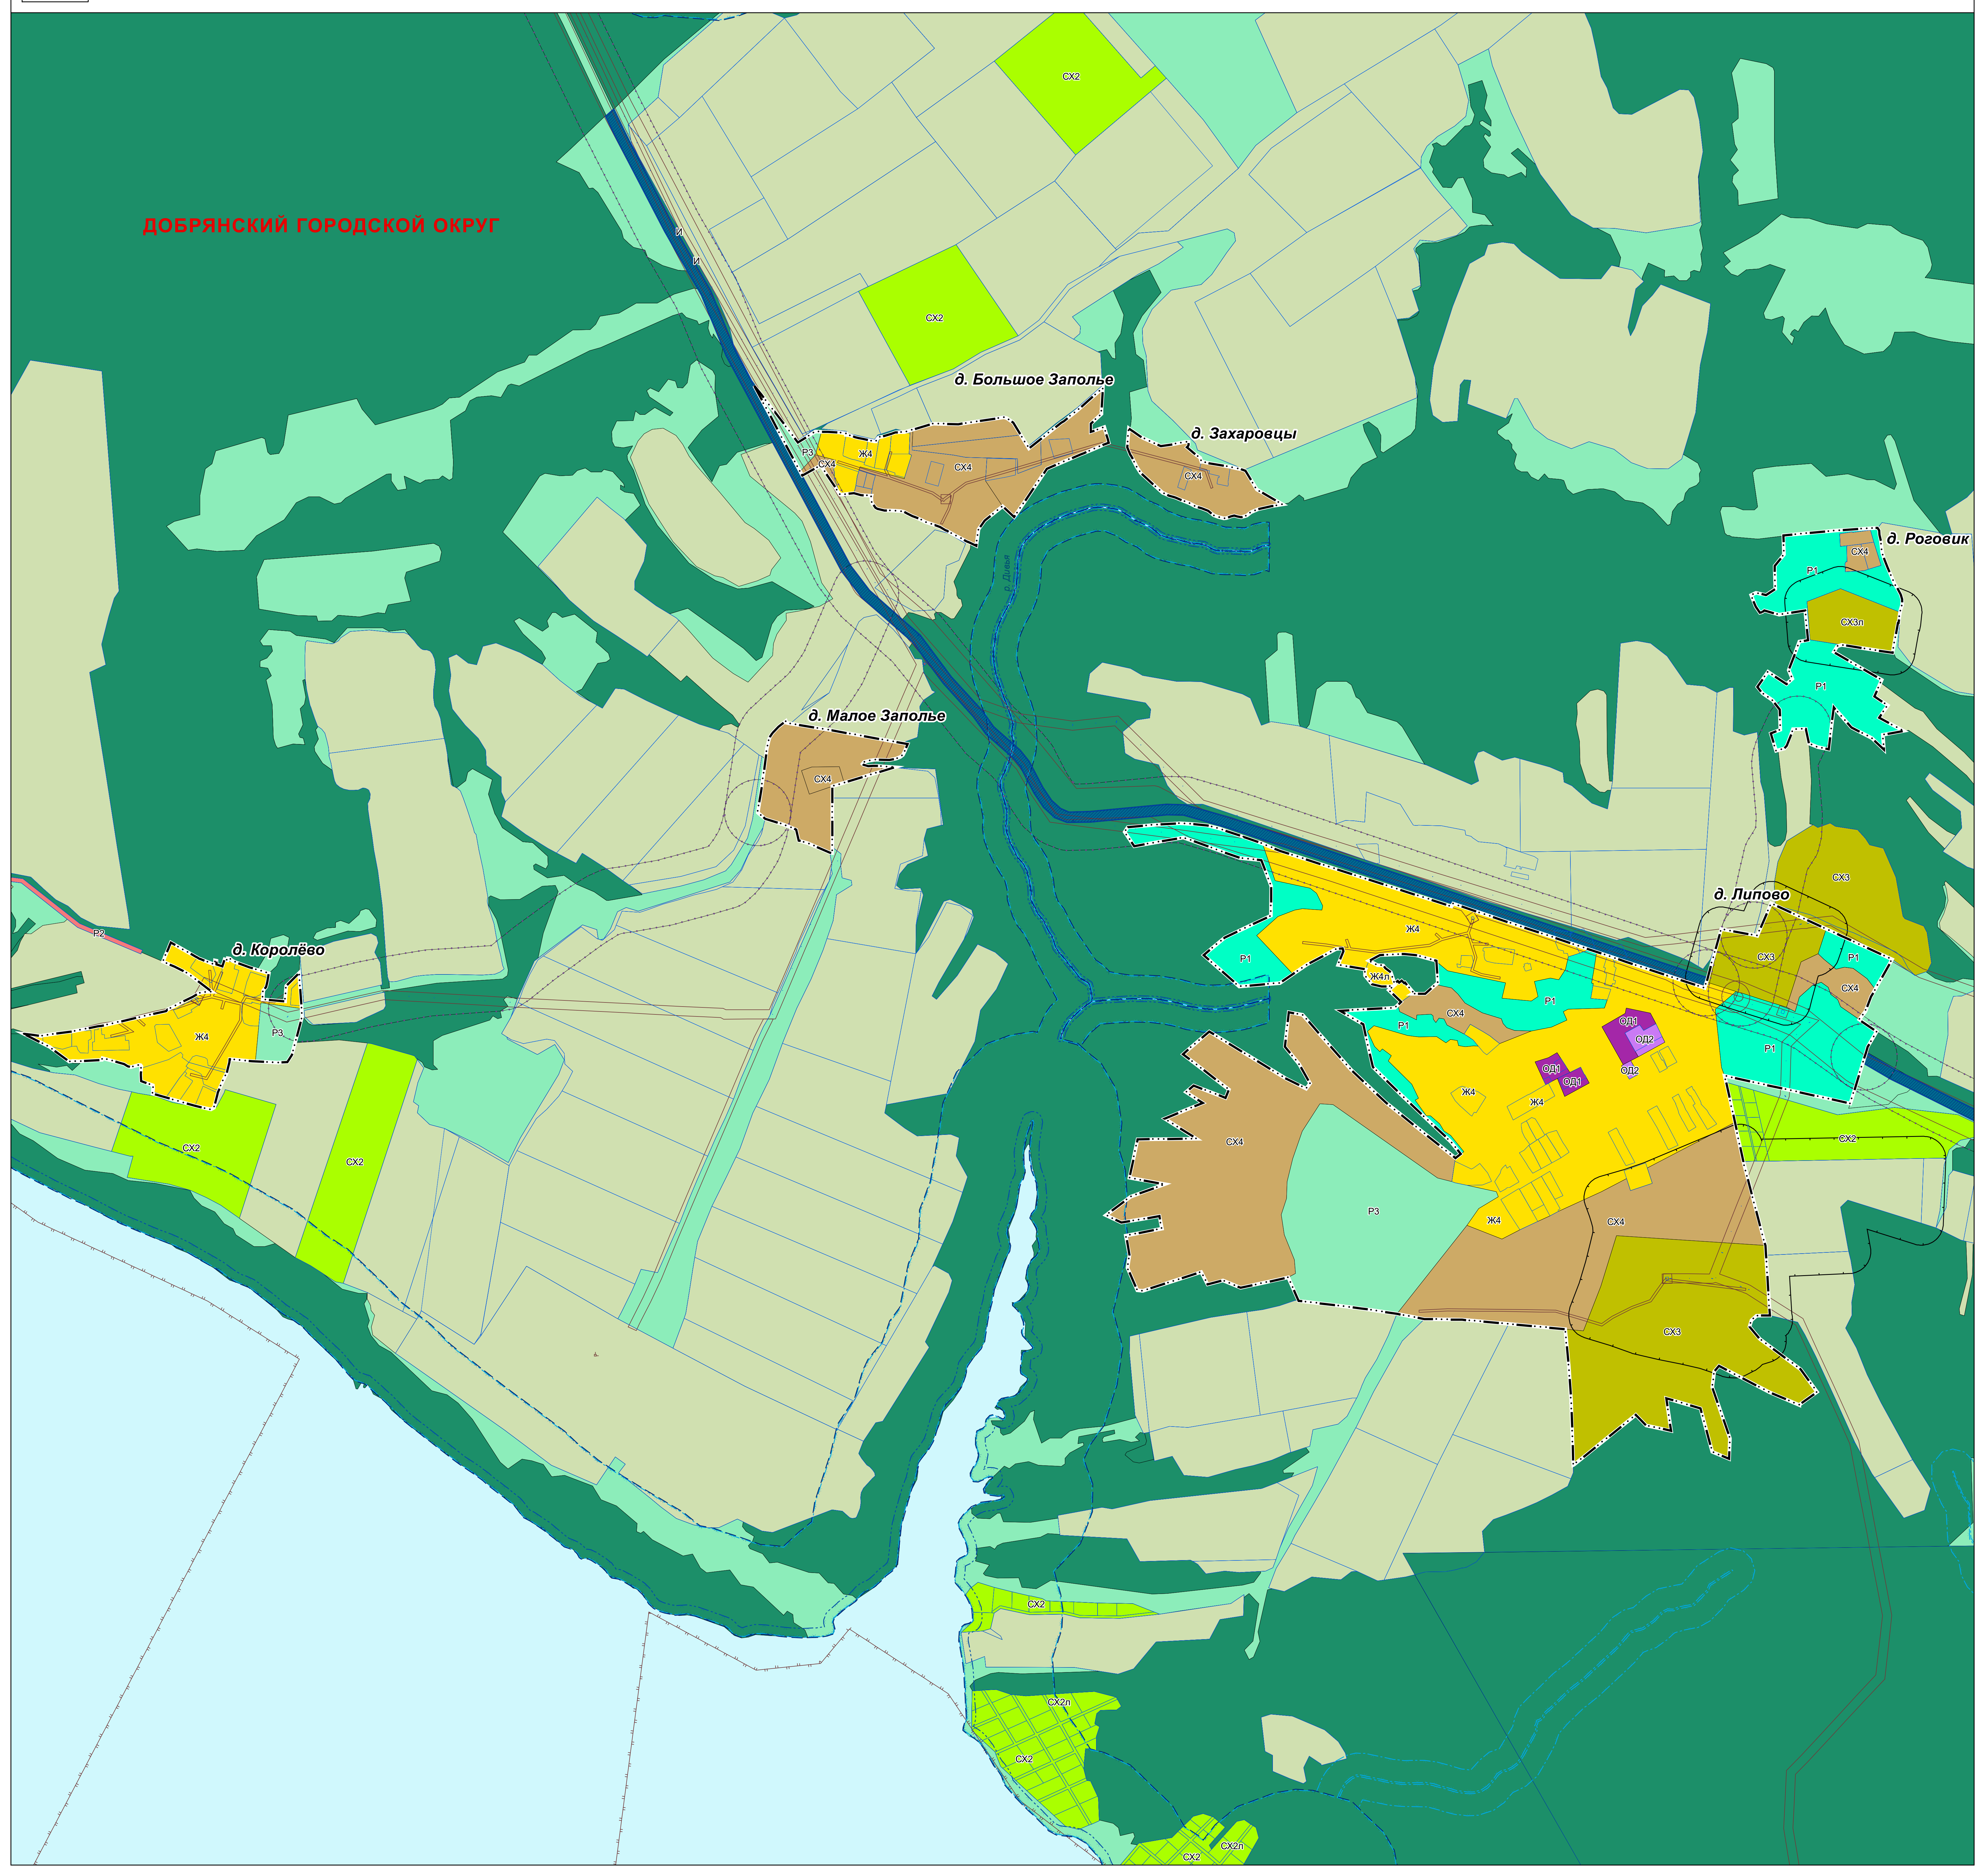

ПРАВИЛА ЗЕМЛЕПОЛЬЗОВАНИЯ И ЗАСТРОЙКИ ДОБРЯНСКОГО ГОРОДСКОГО ОКРУГА ПЕРМСКОГО КРАЯ

ФРАГМЕНТ КАРТЫ ГРАДОСТРОИТЕЛЬНОГО ЗОНИРОВАНИЯ. ФРАГМЕНТ КАРТЫ ЗОН С ОСОБЫМИ УСЛОВИЯМИ ИСПОЛЬЗОВАНИЯ ТЕРРИТОРИЙ М 1:5 000