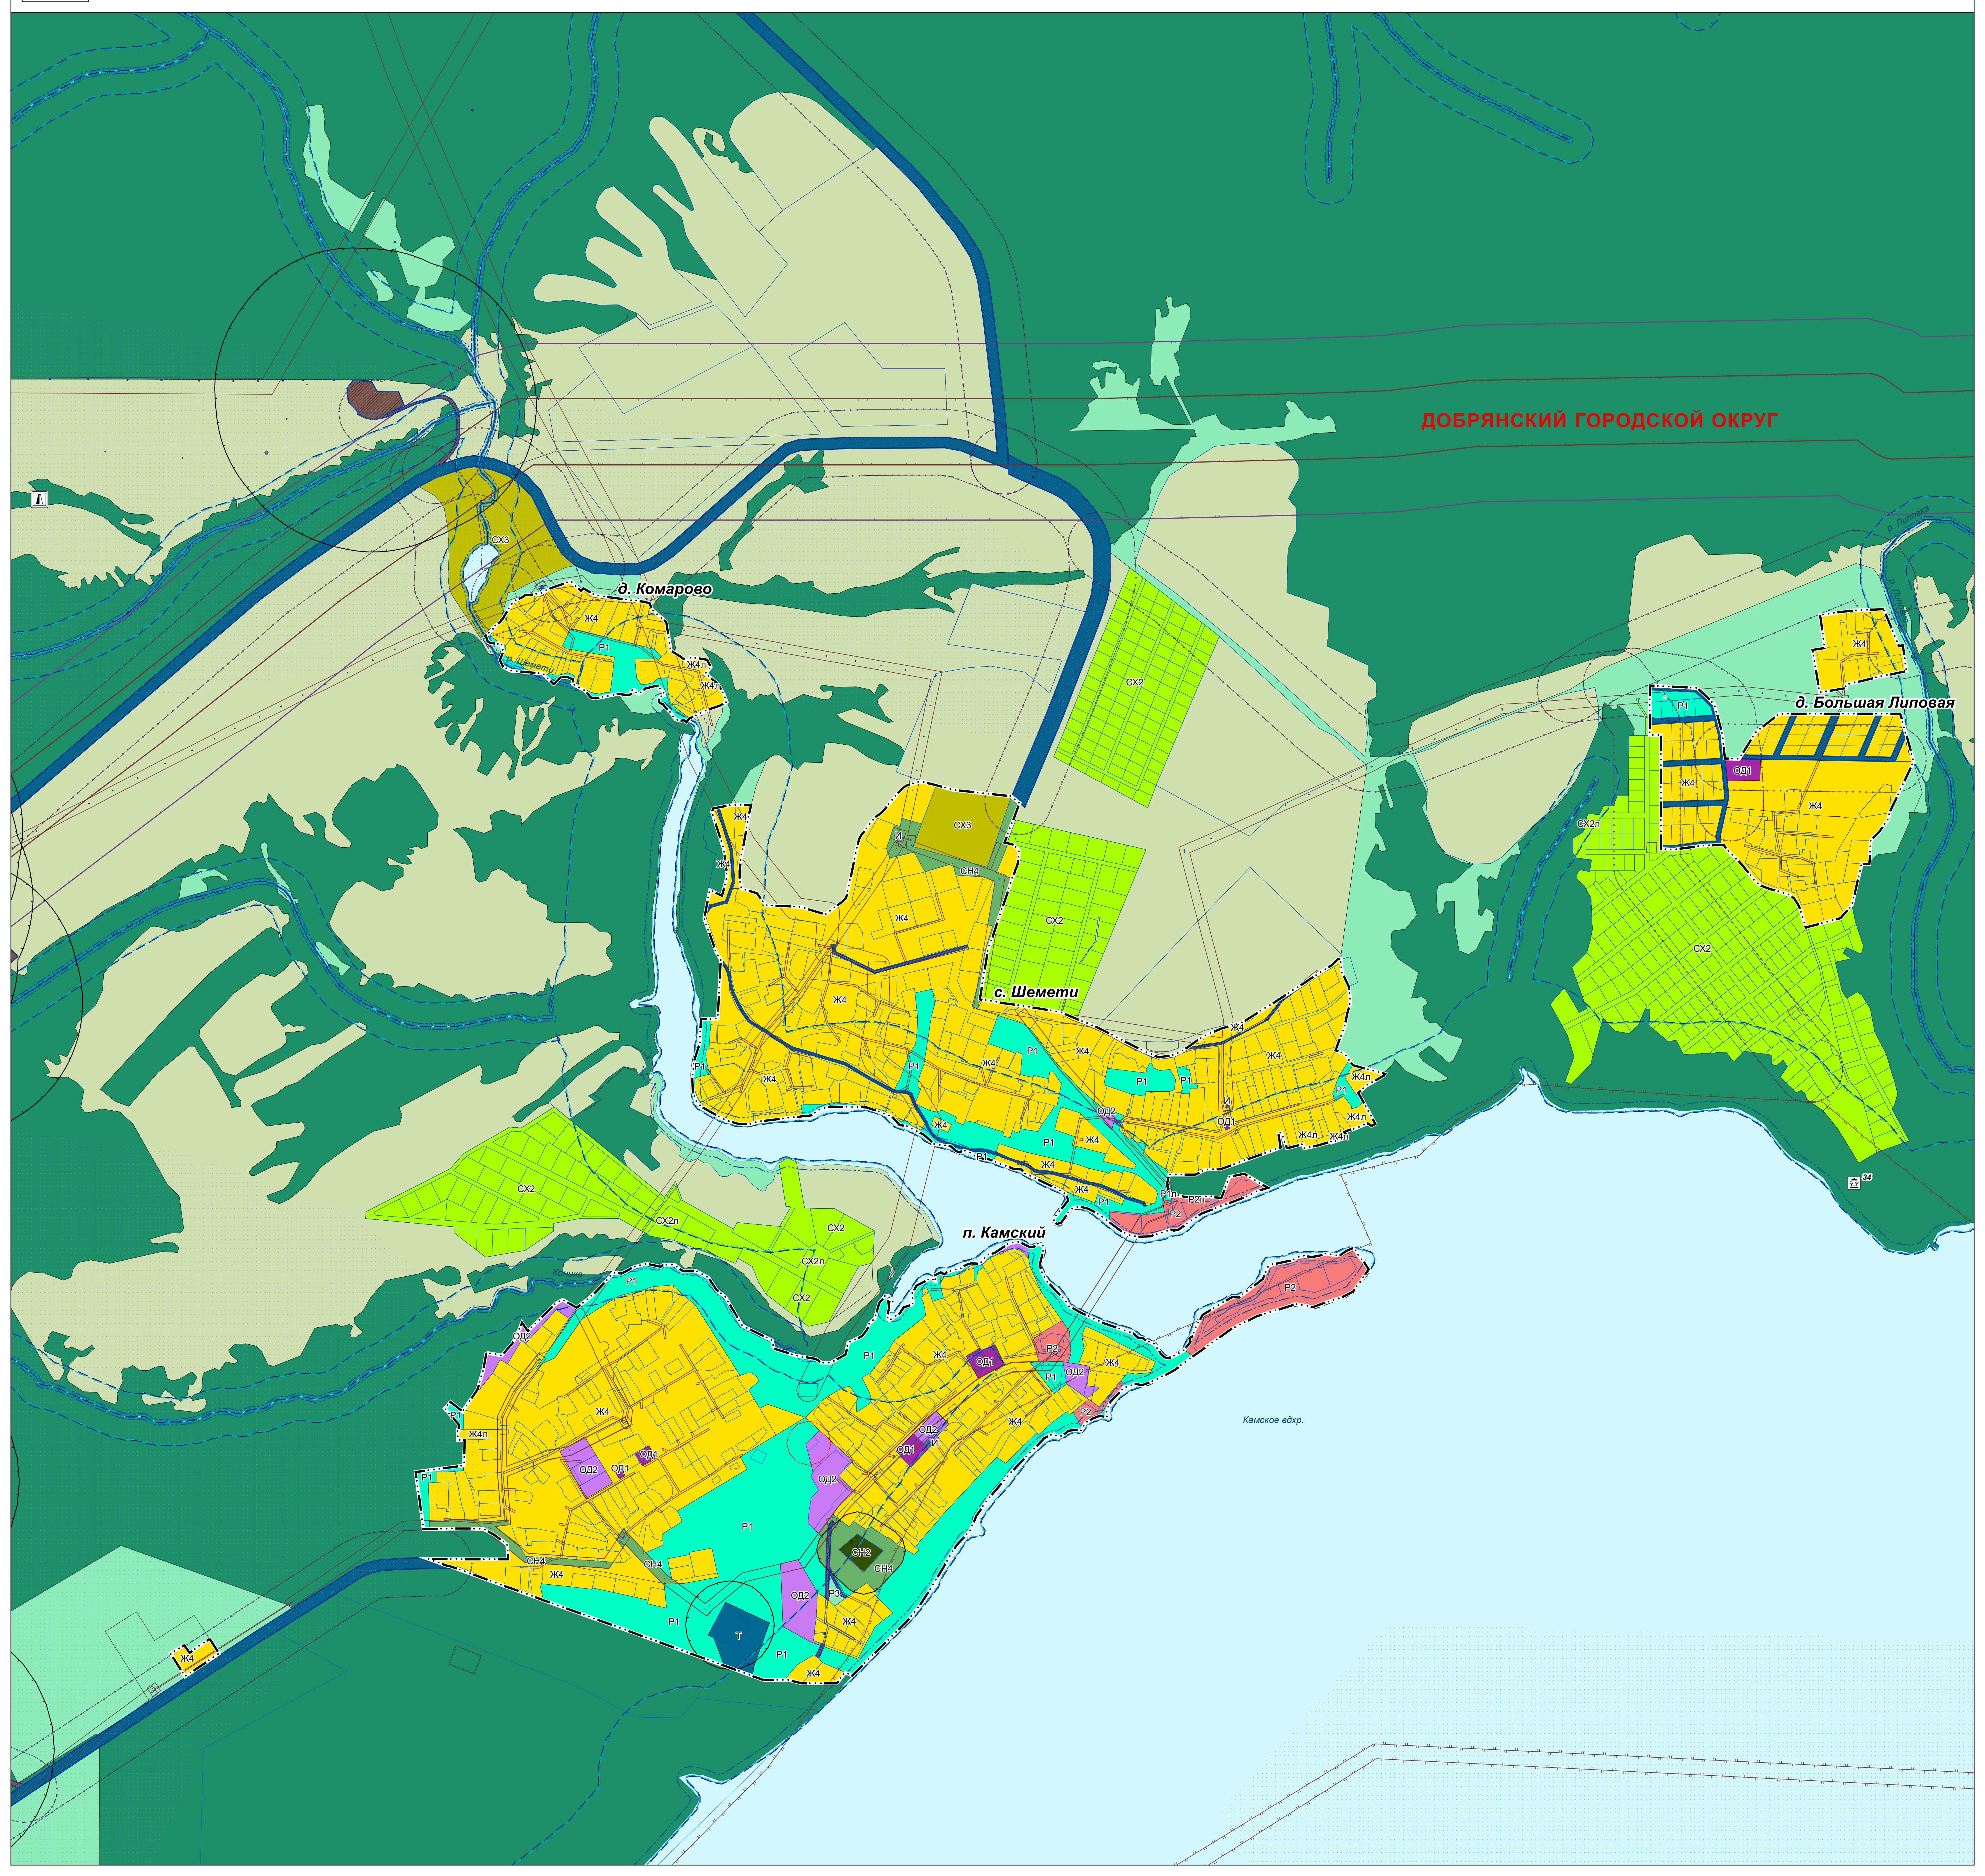

ПРАВИЛА ЗЕМЛЕПОЛЬЗОВАНИЯ И ЗАСТРОЙКИ ДОБРЯНСКОГО ГОРОДСКОГО ОКРУГА ПЕРМСКОГО КРАЯ

ФРАГМЕНТ КАРТЫ ГРАДОСТРОИТЕЛЬНОГО ЗОНИРОВАНИЯ. ФРАГМЕНТ КАРТЫ ЗОН С ОСОБЫМИ УСЛОВИЯМИ ИСПОЛЬЗОВАНИЯ ТЕРРИТОРИЙ М 1:5 000