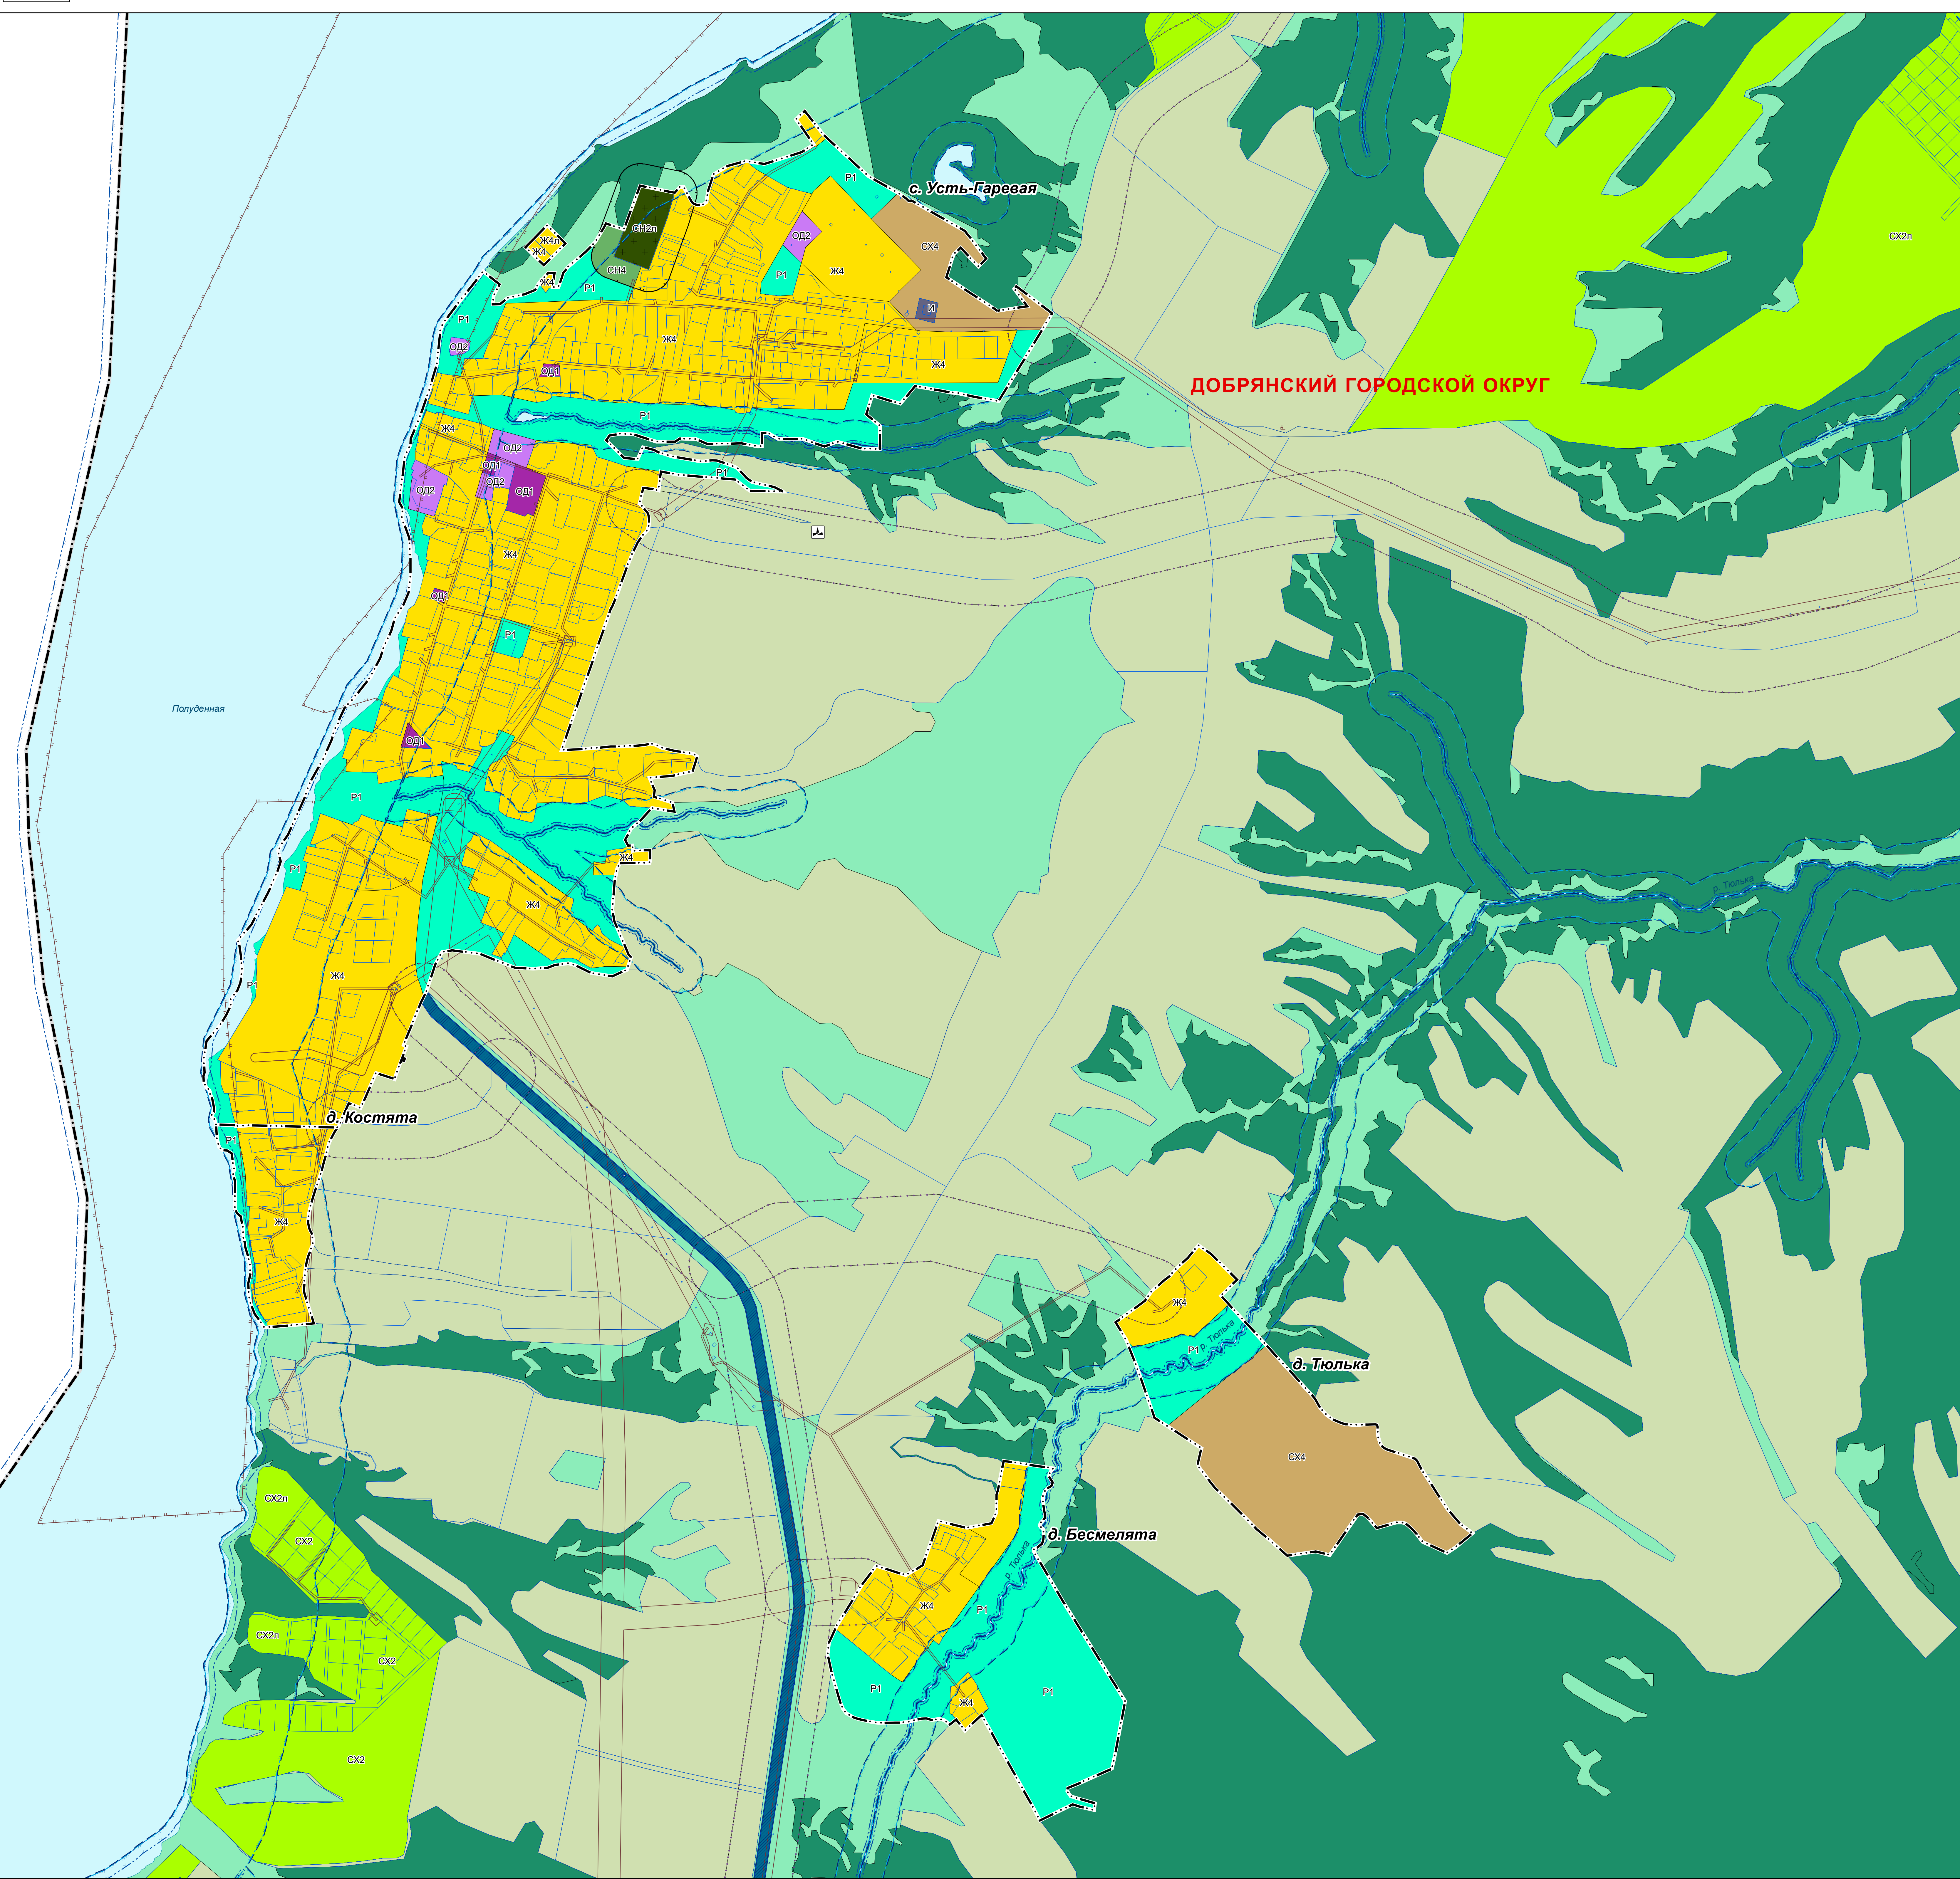

ПРАВИЛА ЗЕМЛЕПОЛЬЗОВАНИЯ И ЗАСТРОЙКИ ДОБРЯНСКОГО ГОРОДСКОГО ОКРУГА ПЕРМСКОГО КРАЯ

ФРАГМЕНТ КАРТЫ ГРАДОСТРОИТЕЛЬНОГО ЗОНИРОВАНИЯ. ФРАГМЕНТ КАРТЫ ЗОН С ОСОБЫМИ УСЛОВИЯМИ ИСПОЛЬЗОВАНИЯ ТЕРРИТОРИЙ М 1:5 000