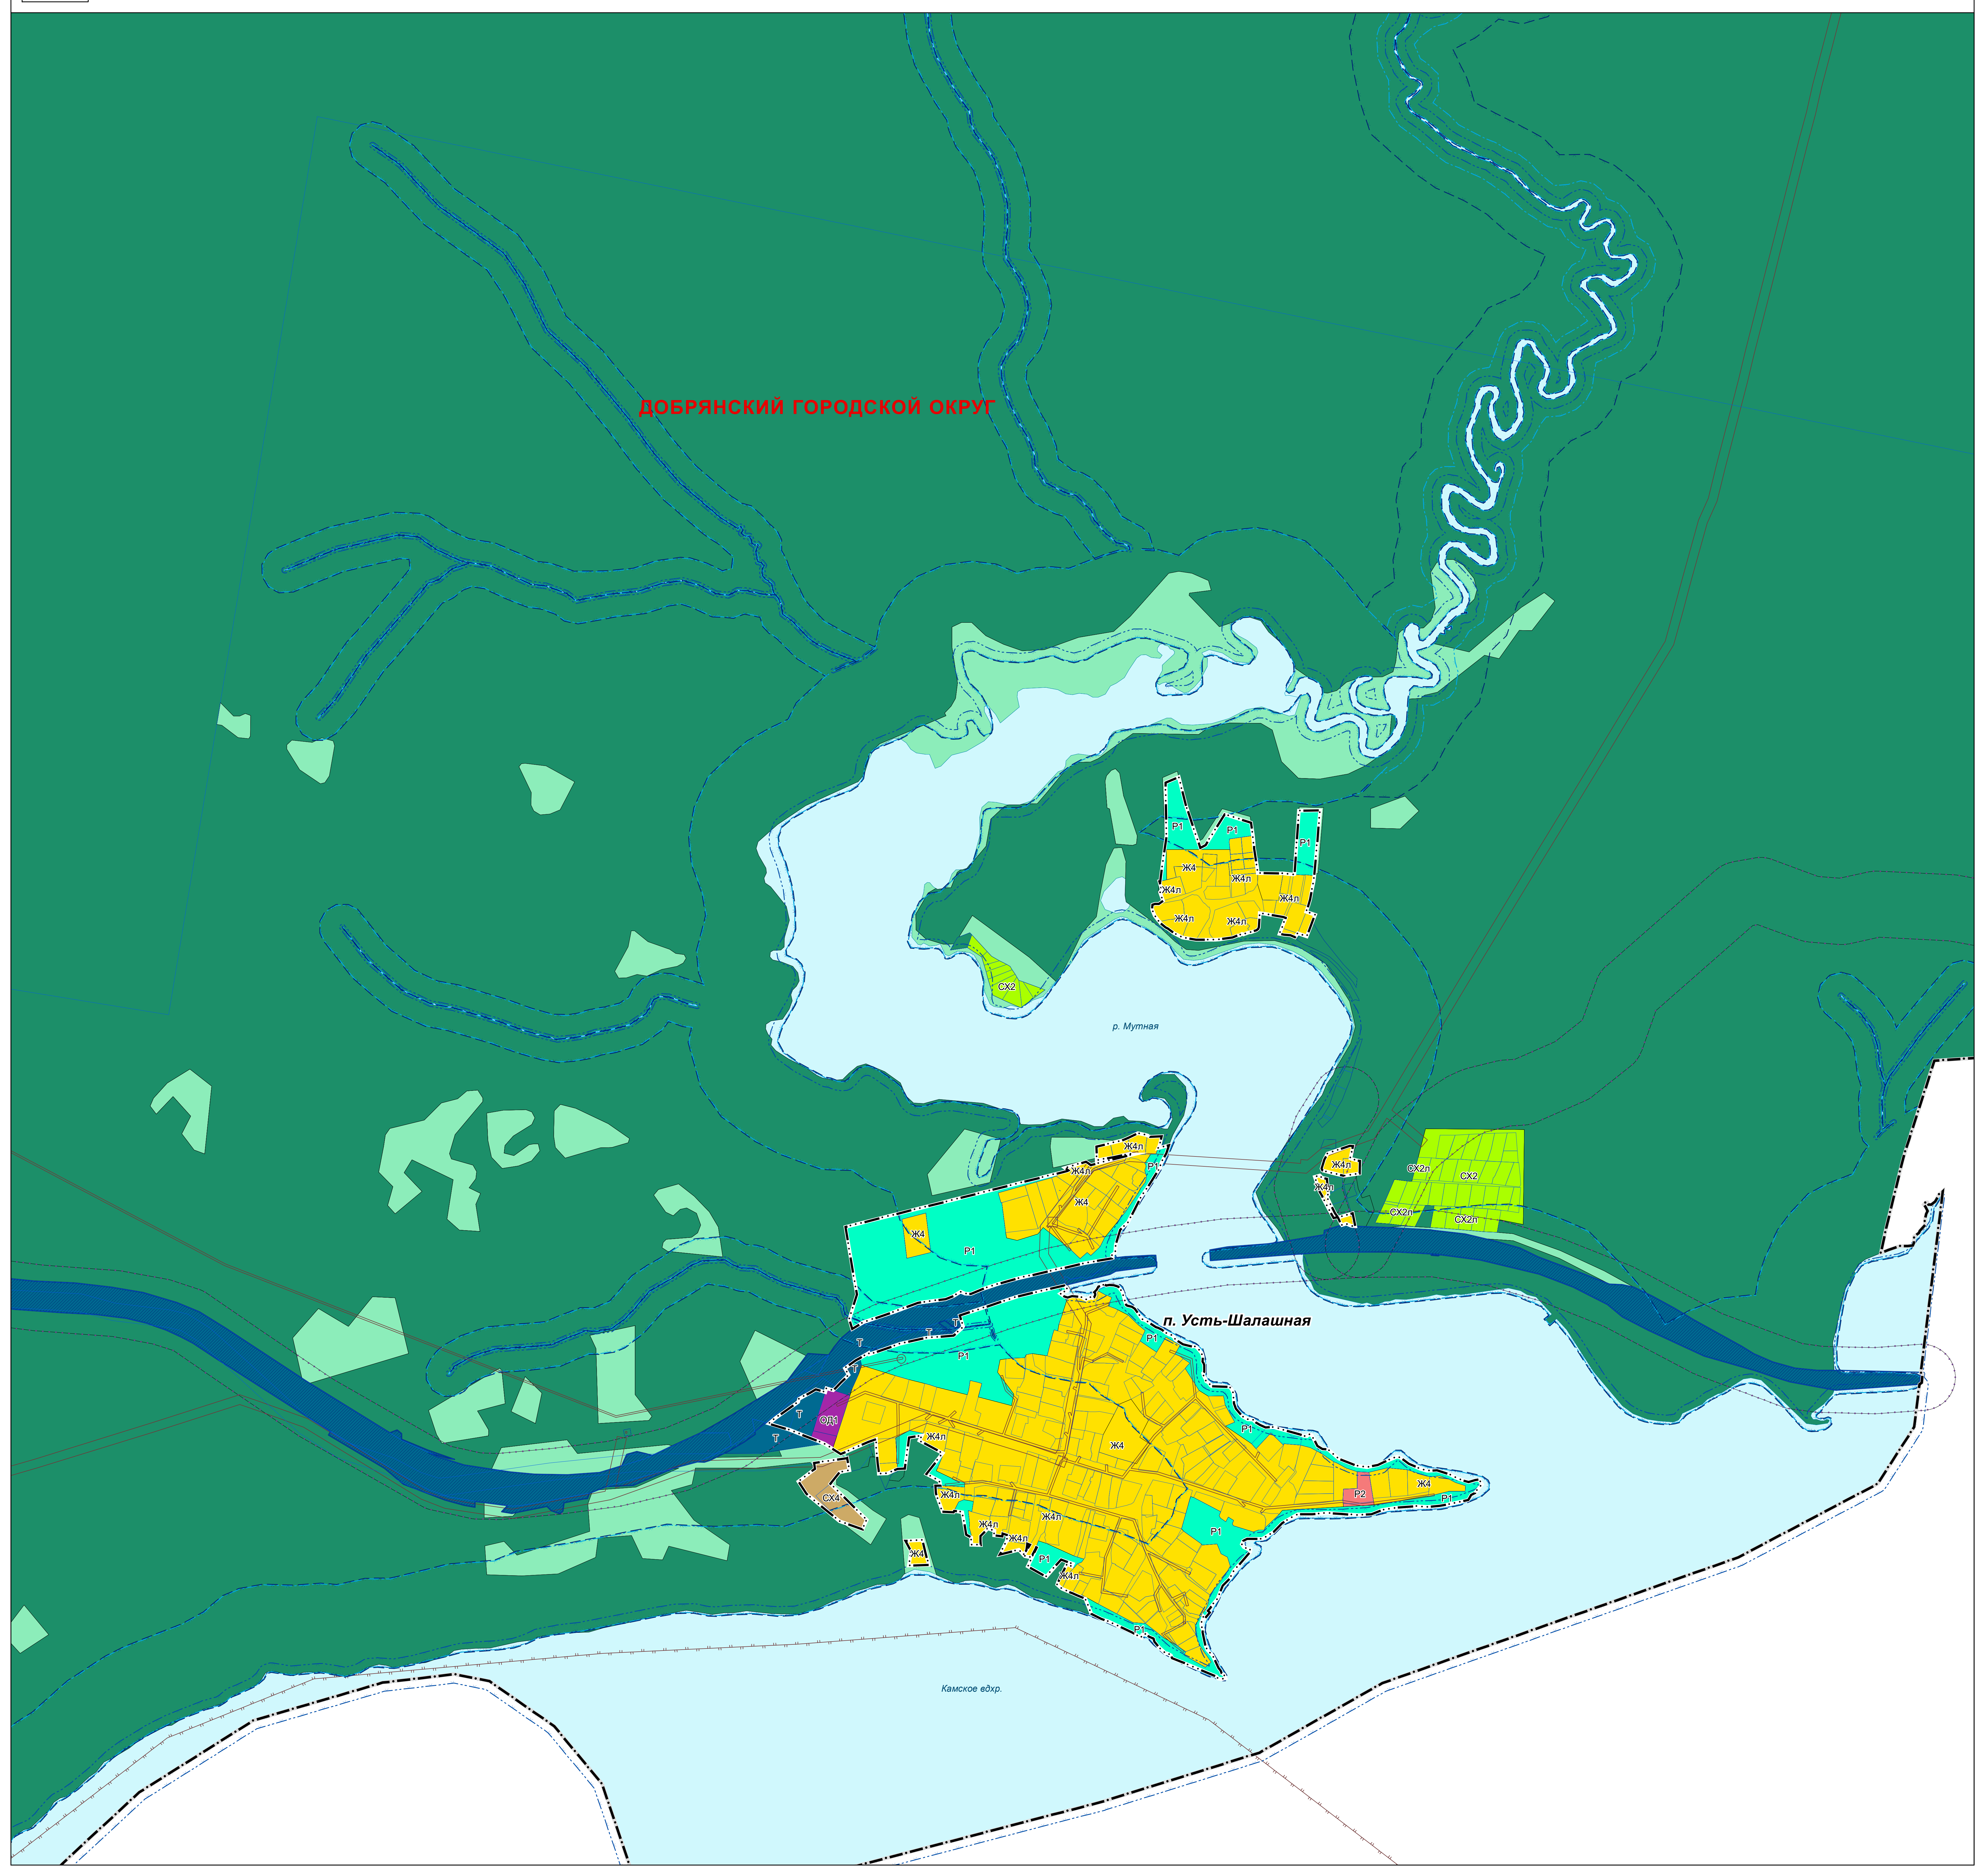

ПРАВИЛА ЗЕМЛЕПОЛЬЗОВАНИЯ И ЗАСТРОЙКИ ДОБРЯНСКОГО ГОРОДСКОГО ОКРУГА ПЕРМСКОГО КРАЯ

ФРАГМЕНТ КАРТЫ ГРАДОСТРОИТЕЛЬНОГО ЗОНИРОВАНИЯ. ФРАГМЕНТ КАРТЫ ЗОН С ОСОБЫМИ УСЛОВИЯМИ ИСПОЛЬЗОВАНИЯ ТЕРРИТОРИЙ М 1:5 000