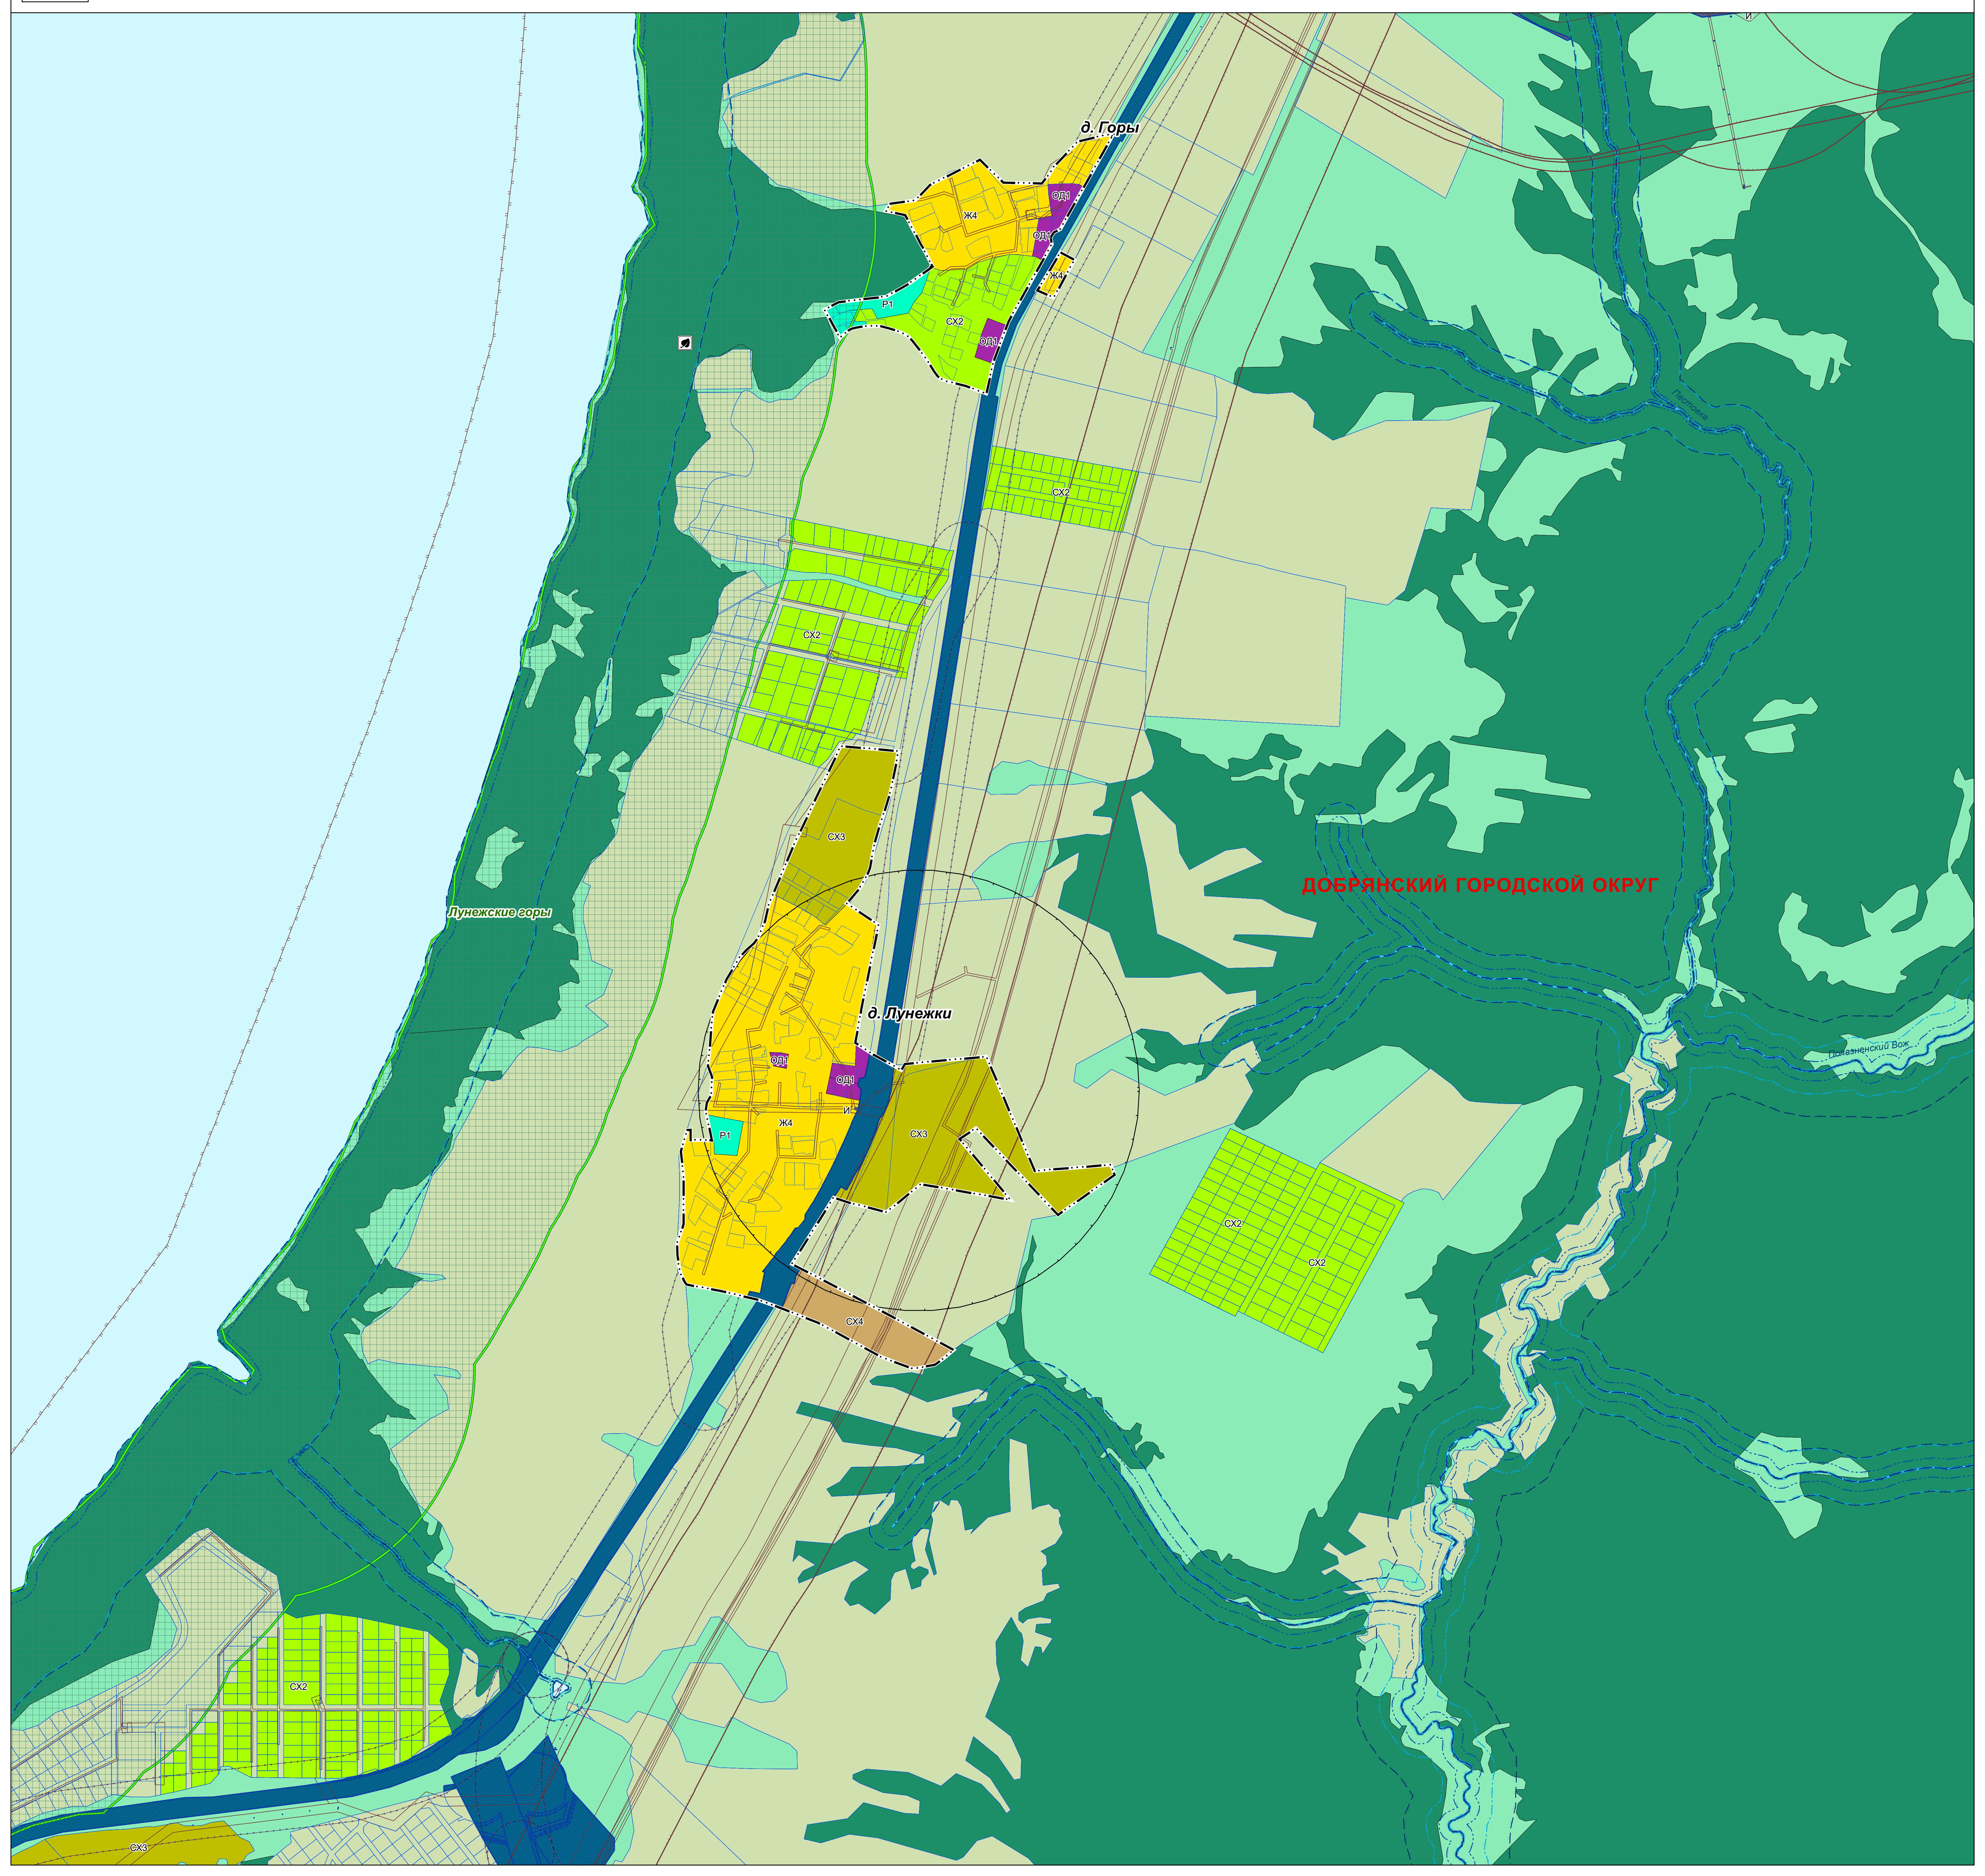

ПРАВИЛА ЗЕМЛЕПОЛЬЗОВАНИЯ И ЗАСТРОЙКИ ДОБРЯНСКОГО ГОРОДСКОГО ОКРУГА ПЕРМСКОГО КРАЯ

ФРАГМЕНТ КАРТЫ ГРАДОСТРОИТЕЛЬНОГО ЗОНИРОВАНИЯ. ФРАГМЕНТ КАРТЫ ЗОН С ОСОБЫМИ УСЛОВИЯМИ ИСПОЛЬЗОВАНИЯ ТЕРРИТОРИЙ М 1:5 000