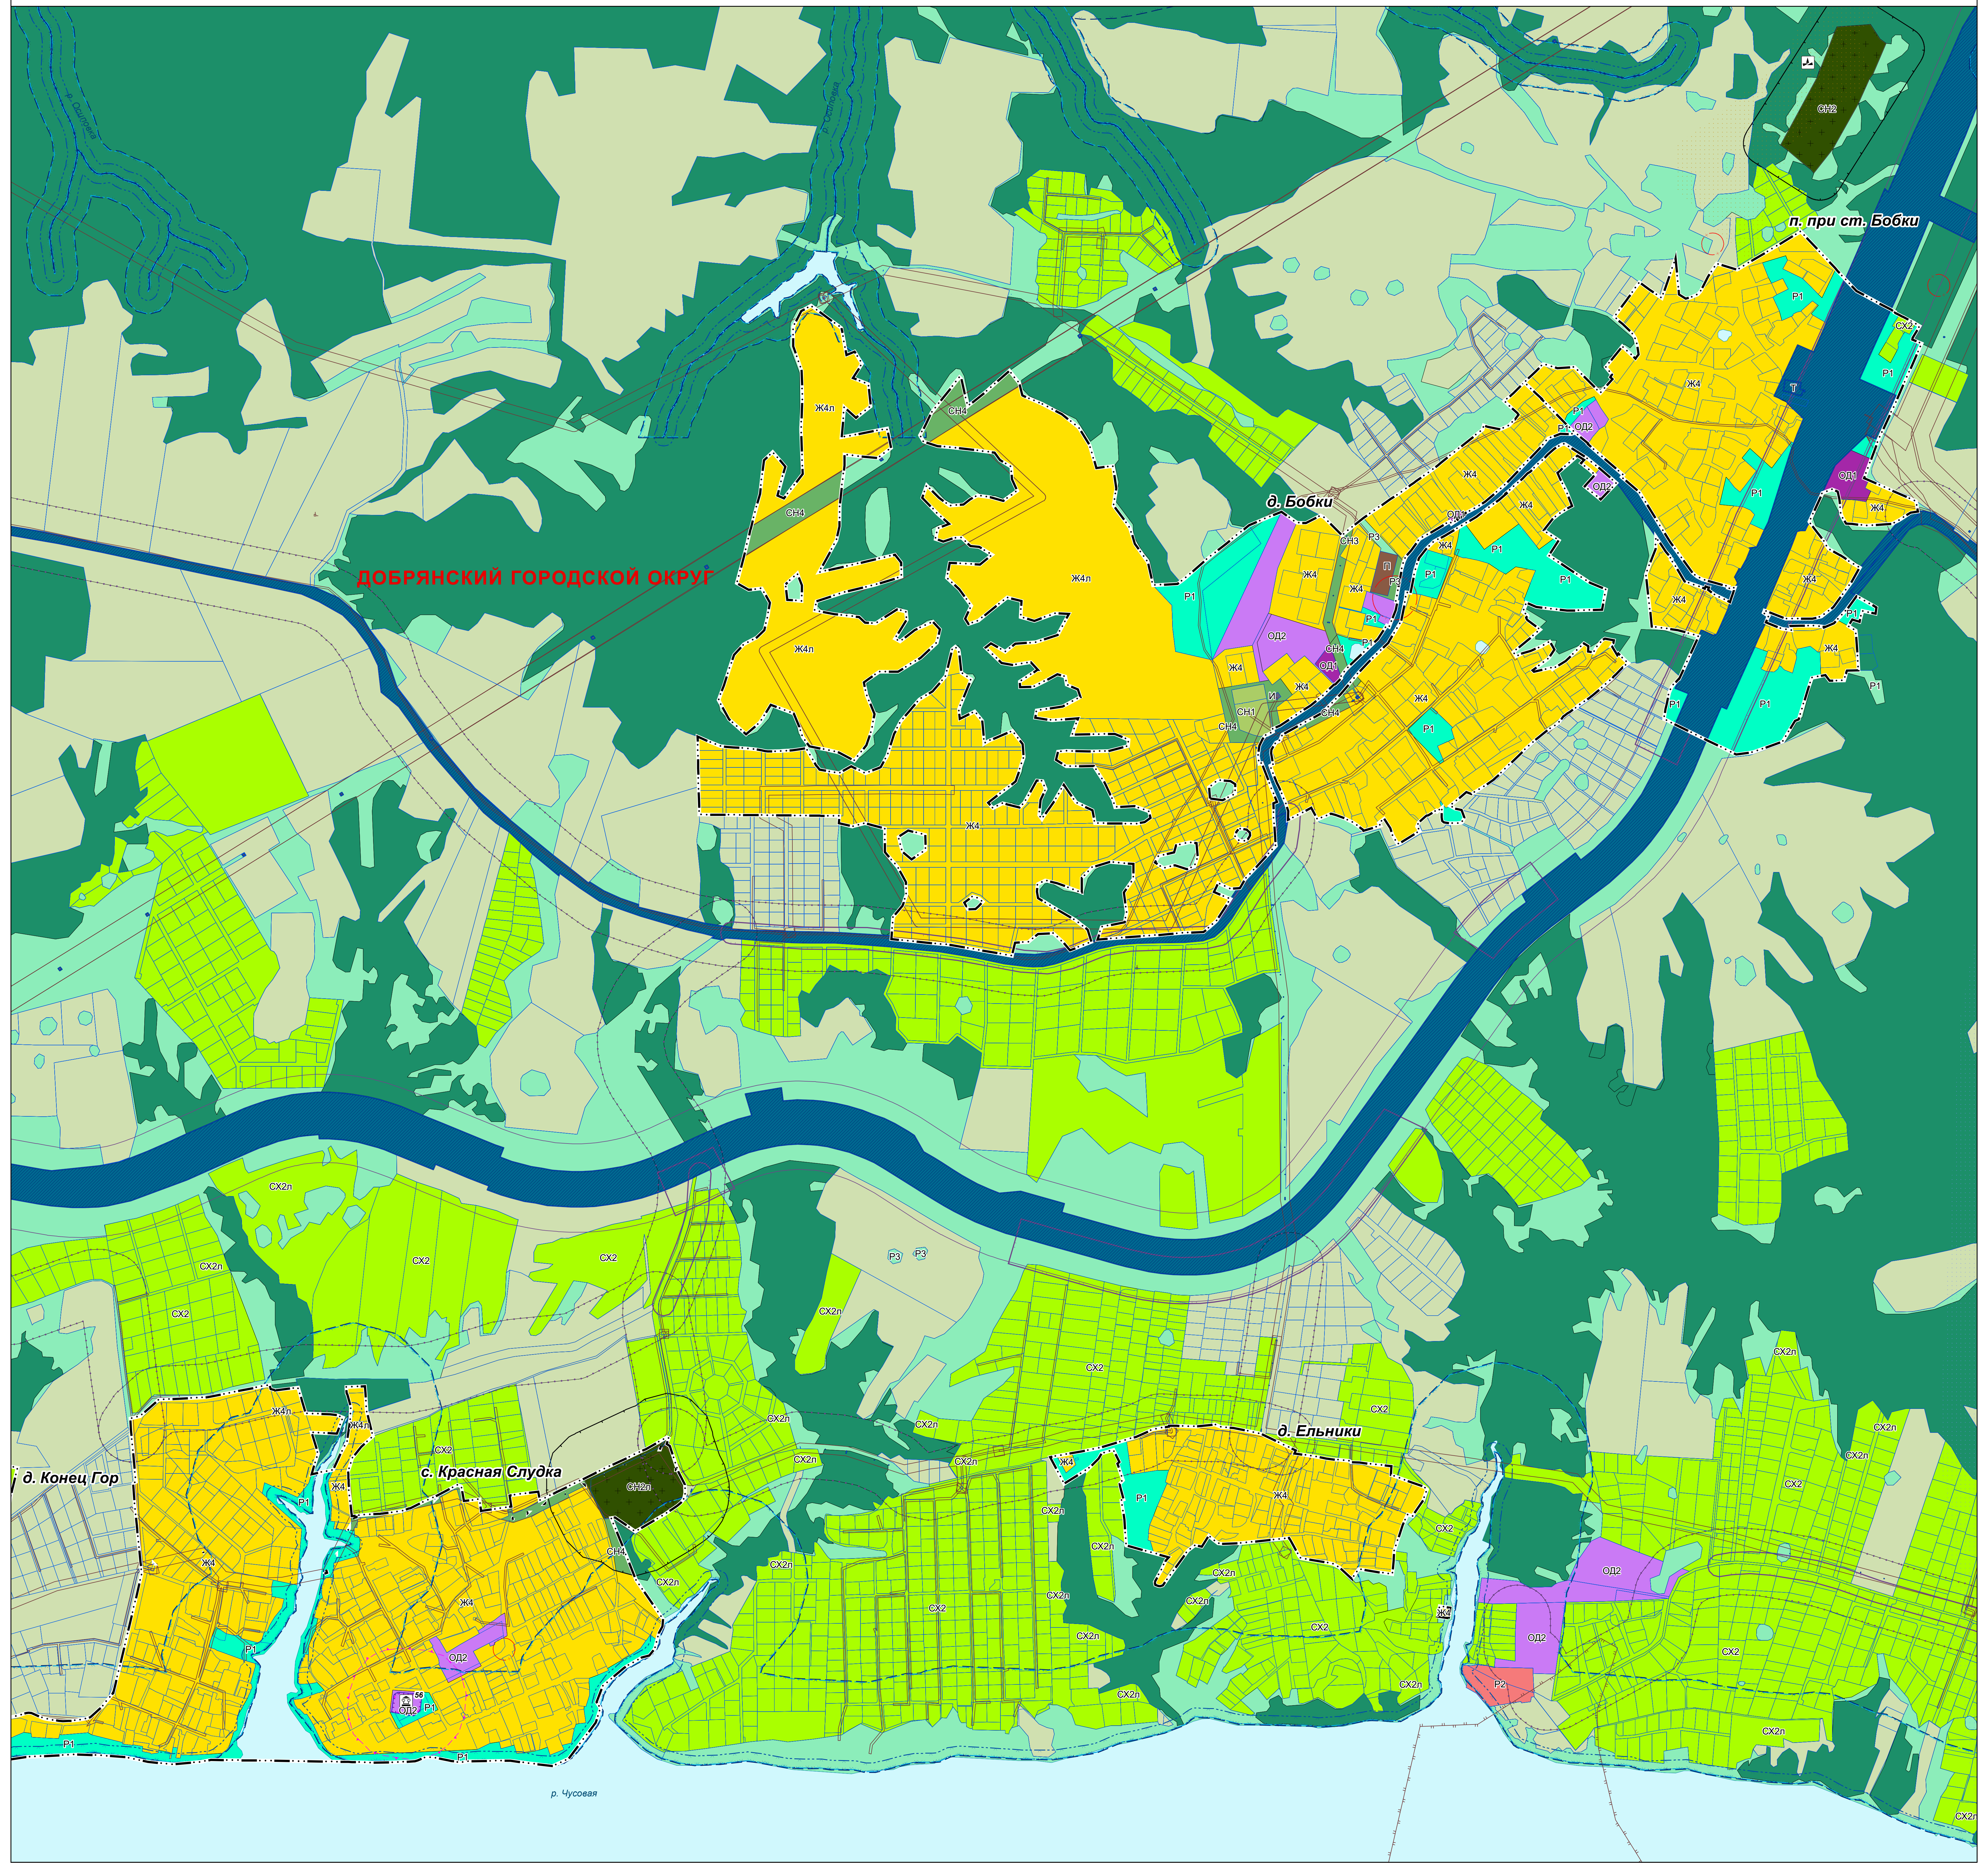

ПРАВИЛА ЗЕМЛЕПОЛЬЗОВАНИЯ И ЗАСТРОЙКИ ДОБРЯНСКОГО ГОРОДСКОГО ОКРУГА ПЕРМСКОГО КРАЯ

ФРАГМЕНТ КАРТЫ ГРАДОСТРОИТЕЛЬНОГО ЗОНИРОВАНИЯ. ФРАГМЕНТ КАРТЫ ЗОН С ОСОБЫМИ УСЛОВИЯМИ ИСПОЛЬЗОВАНИЯ ТЕРРИТОРИЙ М 1:5 000