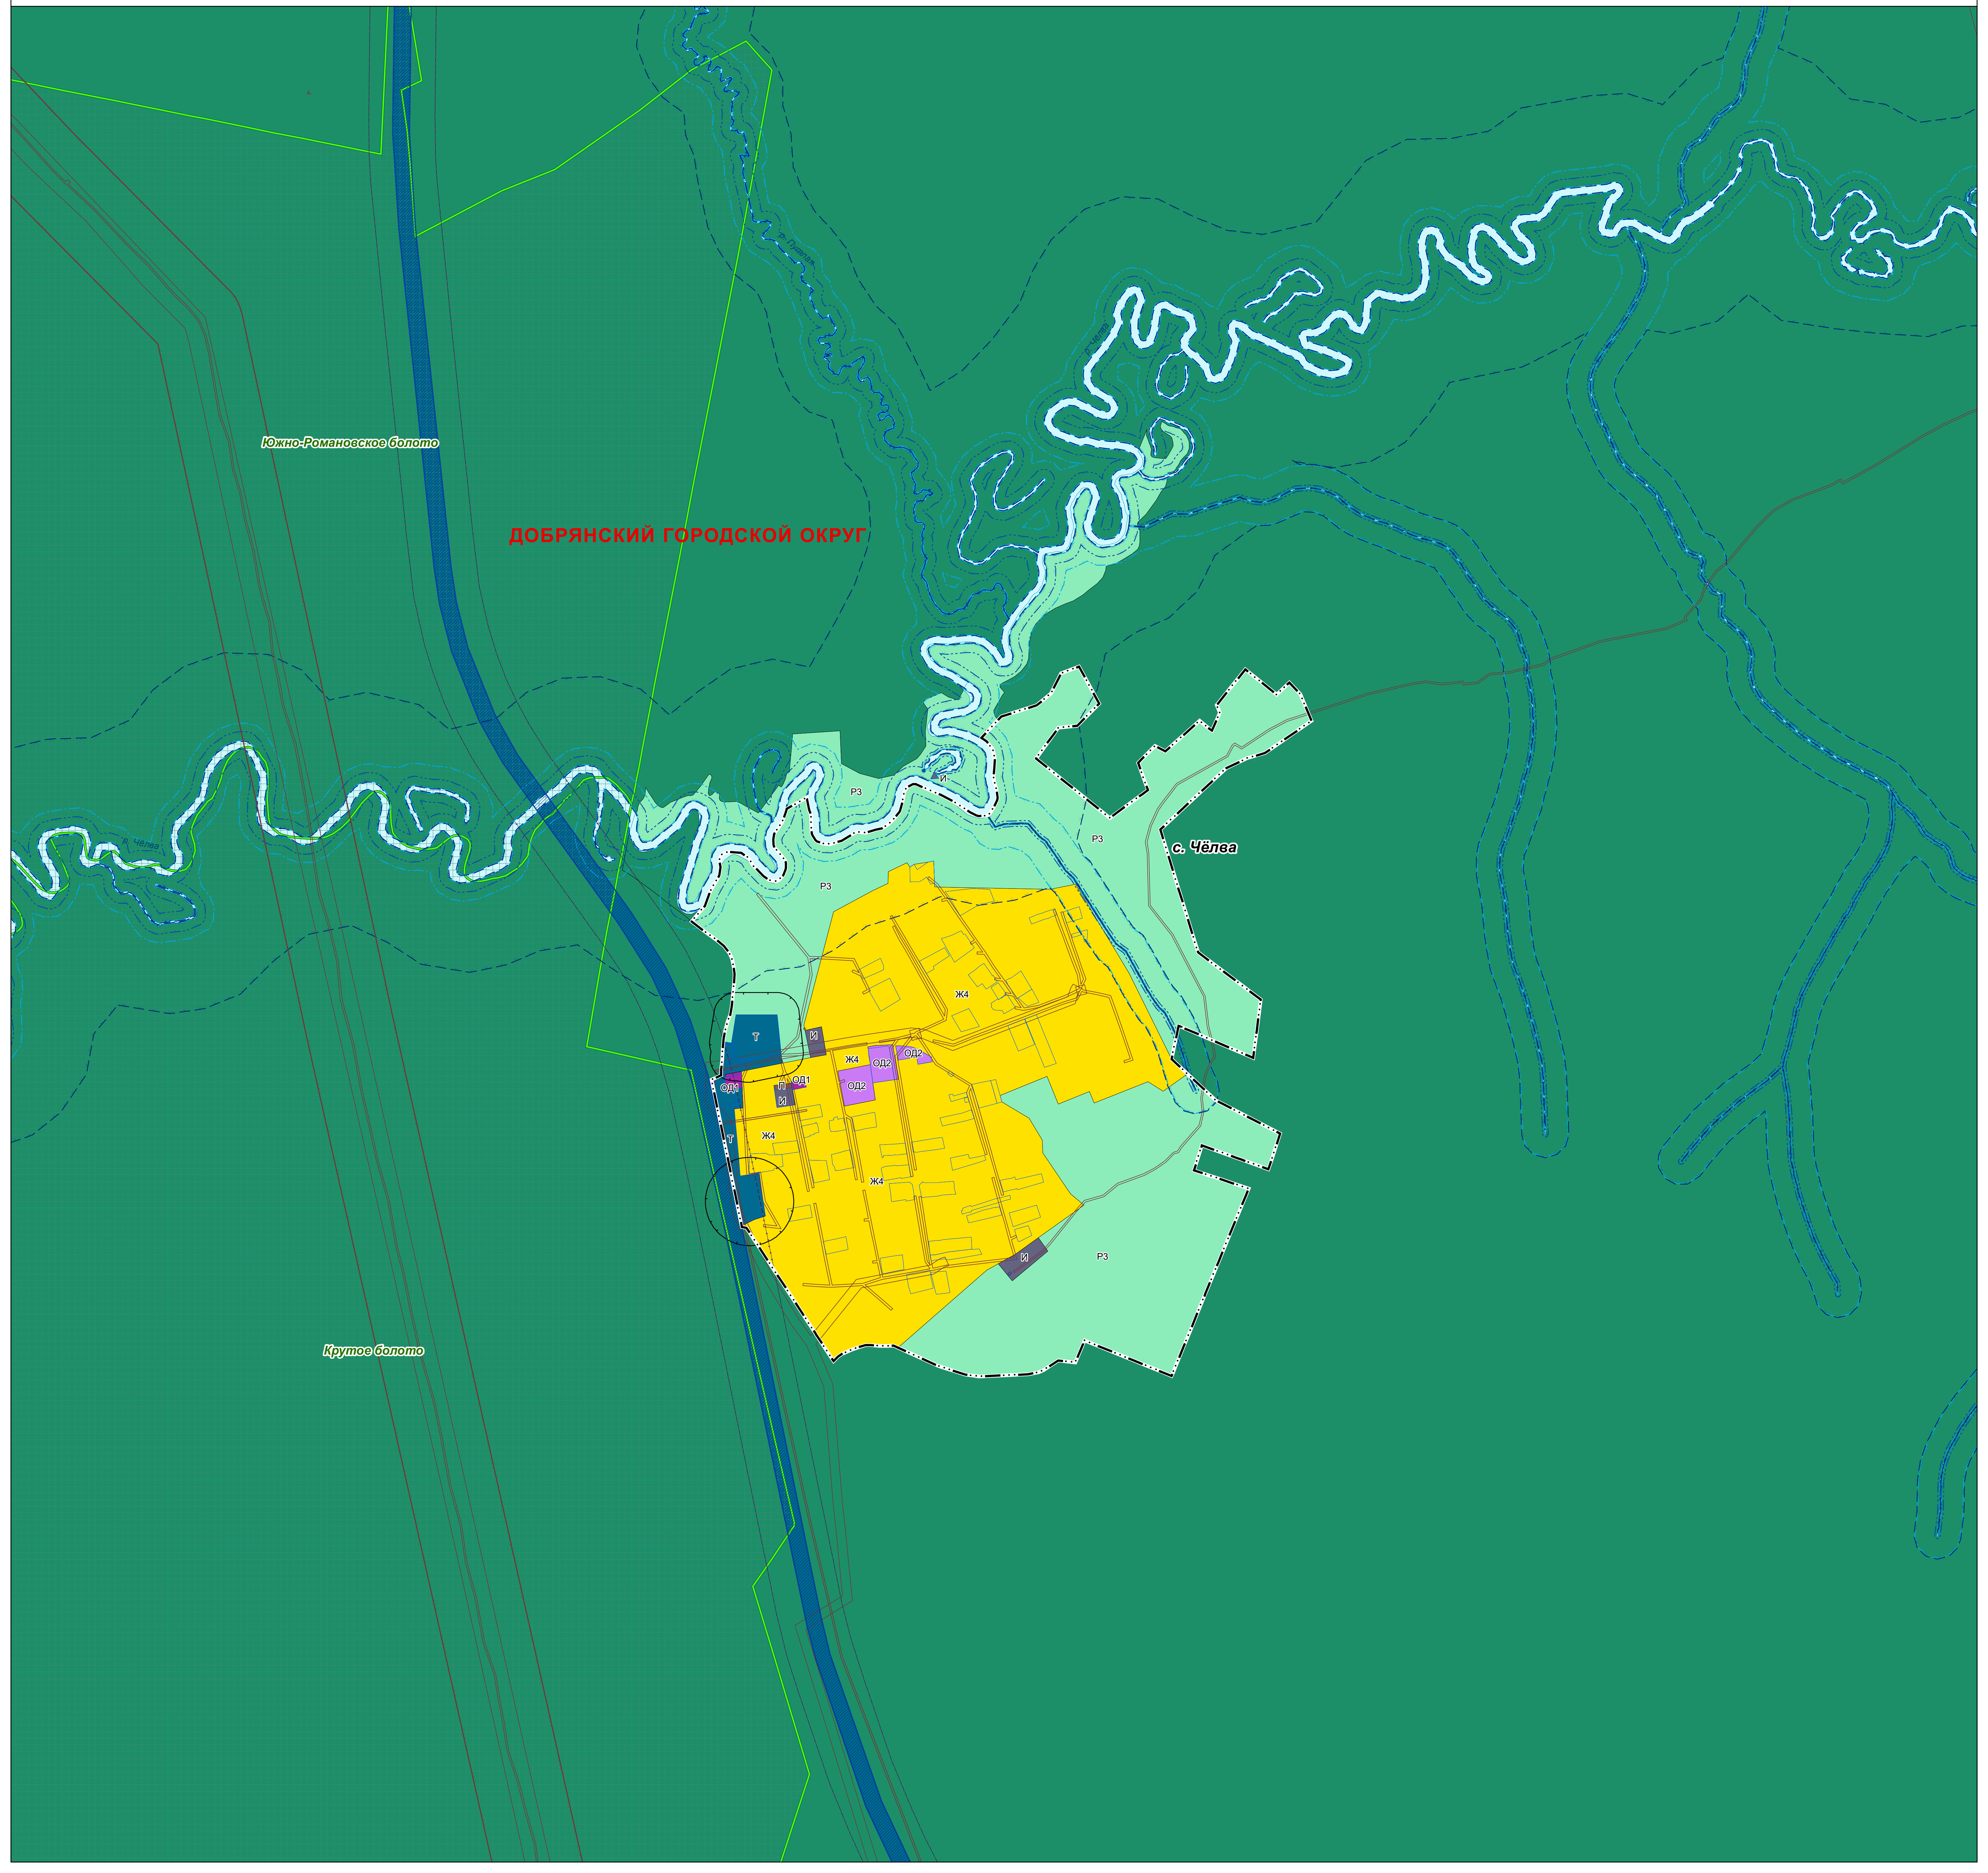

ПРАВИЛА ЗЕМЛЕПОЛЬЗОВАНИЯ И ЗАСТРОЙКИ ДОБРЯНСКОГО ГОРОДСКОГО ОКРУГА ПЕРМСКОГО КРАЯ

ФРАГМЕНТ КАРТЫ ГРАДОСТРОИТЕЛЬНОГО ЗОНИРОВАНИЯ. ФРАГМЕНТ КАРТЫ ЗОН С ОСОБЫМИ УСЛОВИЯМИ ИСПОЛЬЗОВАНИЯ ТЕРРИТОРИЙ М 1:5 000