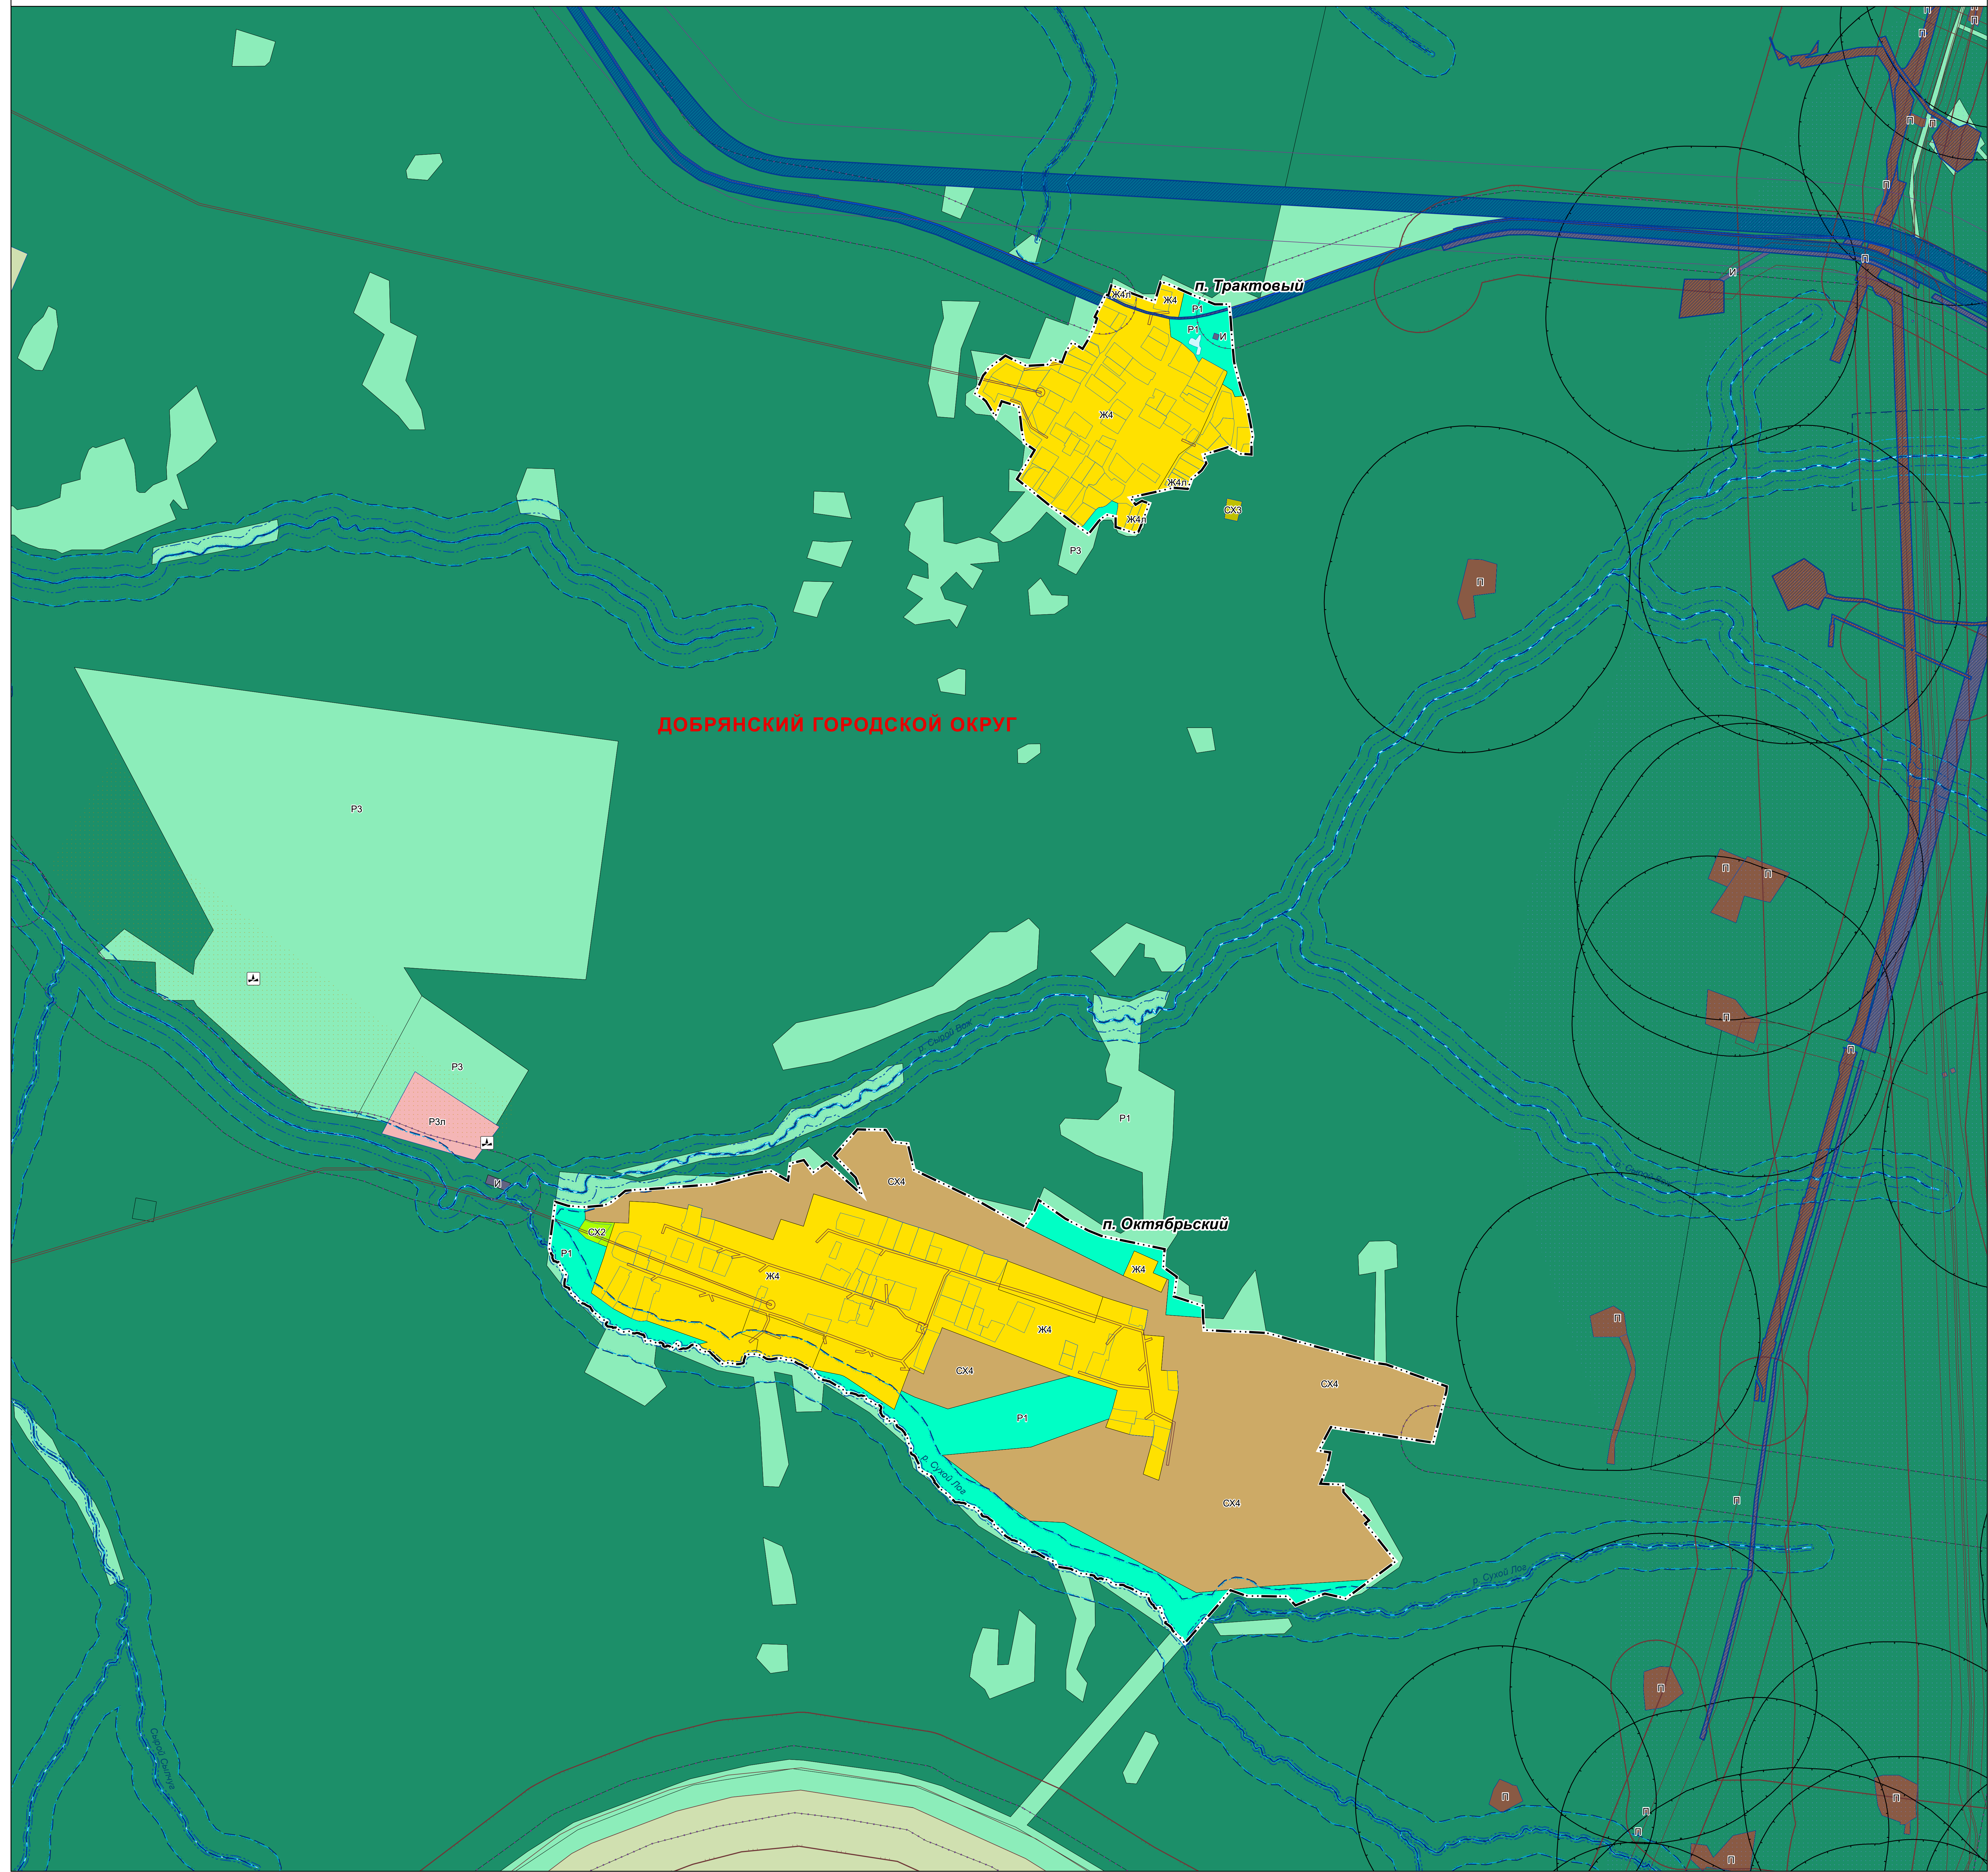

ПРАВИЛА ЗЕМЛЕПОЛЬЗОВАНИЯ И ЗАСТРОЙКИ ДОБРЯНСКОГО ГОРОДСКОГО ОКРУГА ПЕРМСКОГО КРАЯ

ФРАГМЕНТ КАРТЫ ГРАДОСТРОИТЕЛЬНОГО ЗОНИРОВАНИЯ. ФРАГМЕНТ КАРТЫ ЗОН С ОСОБЫМИ УСЛОВИЯМИ ИСПОЛЬЗОВАНИЯ ТЕРРИТОРИЙ М 1:5 000