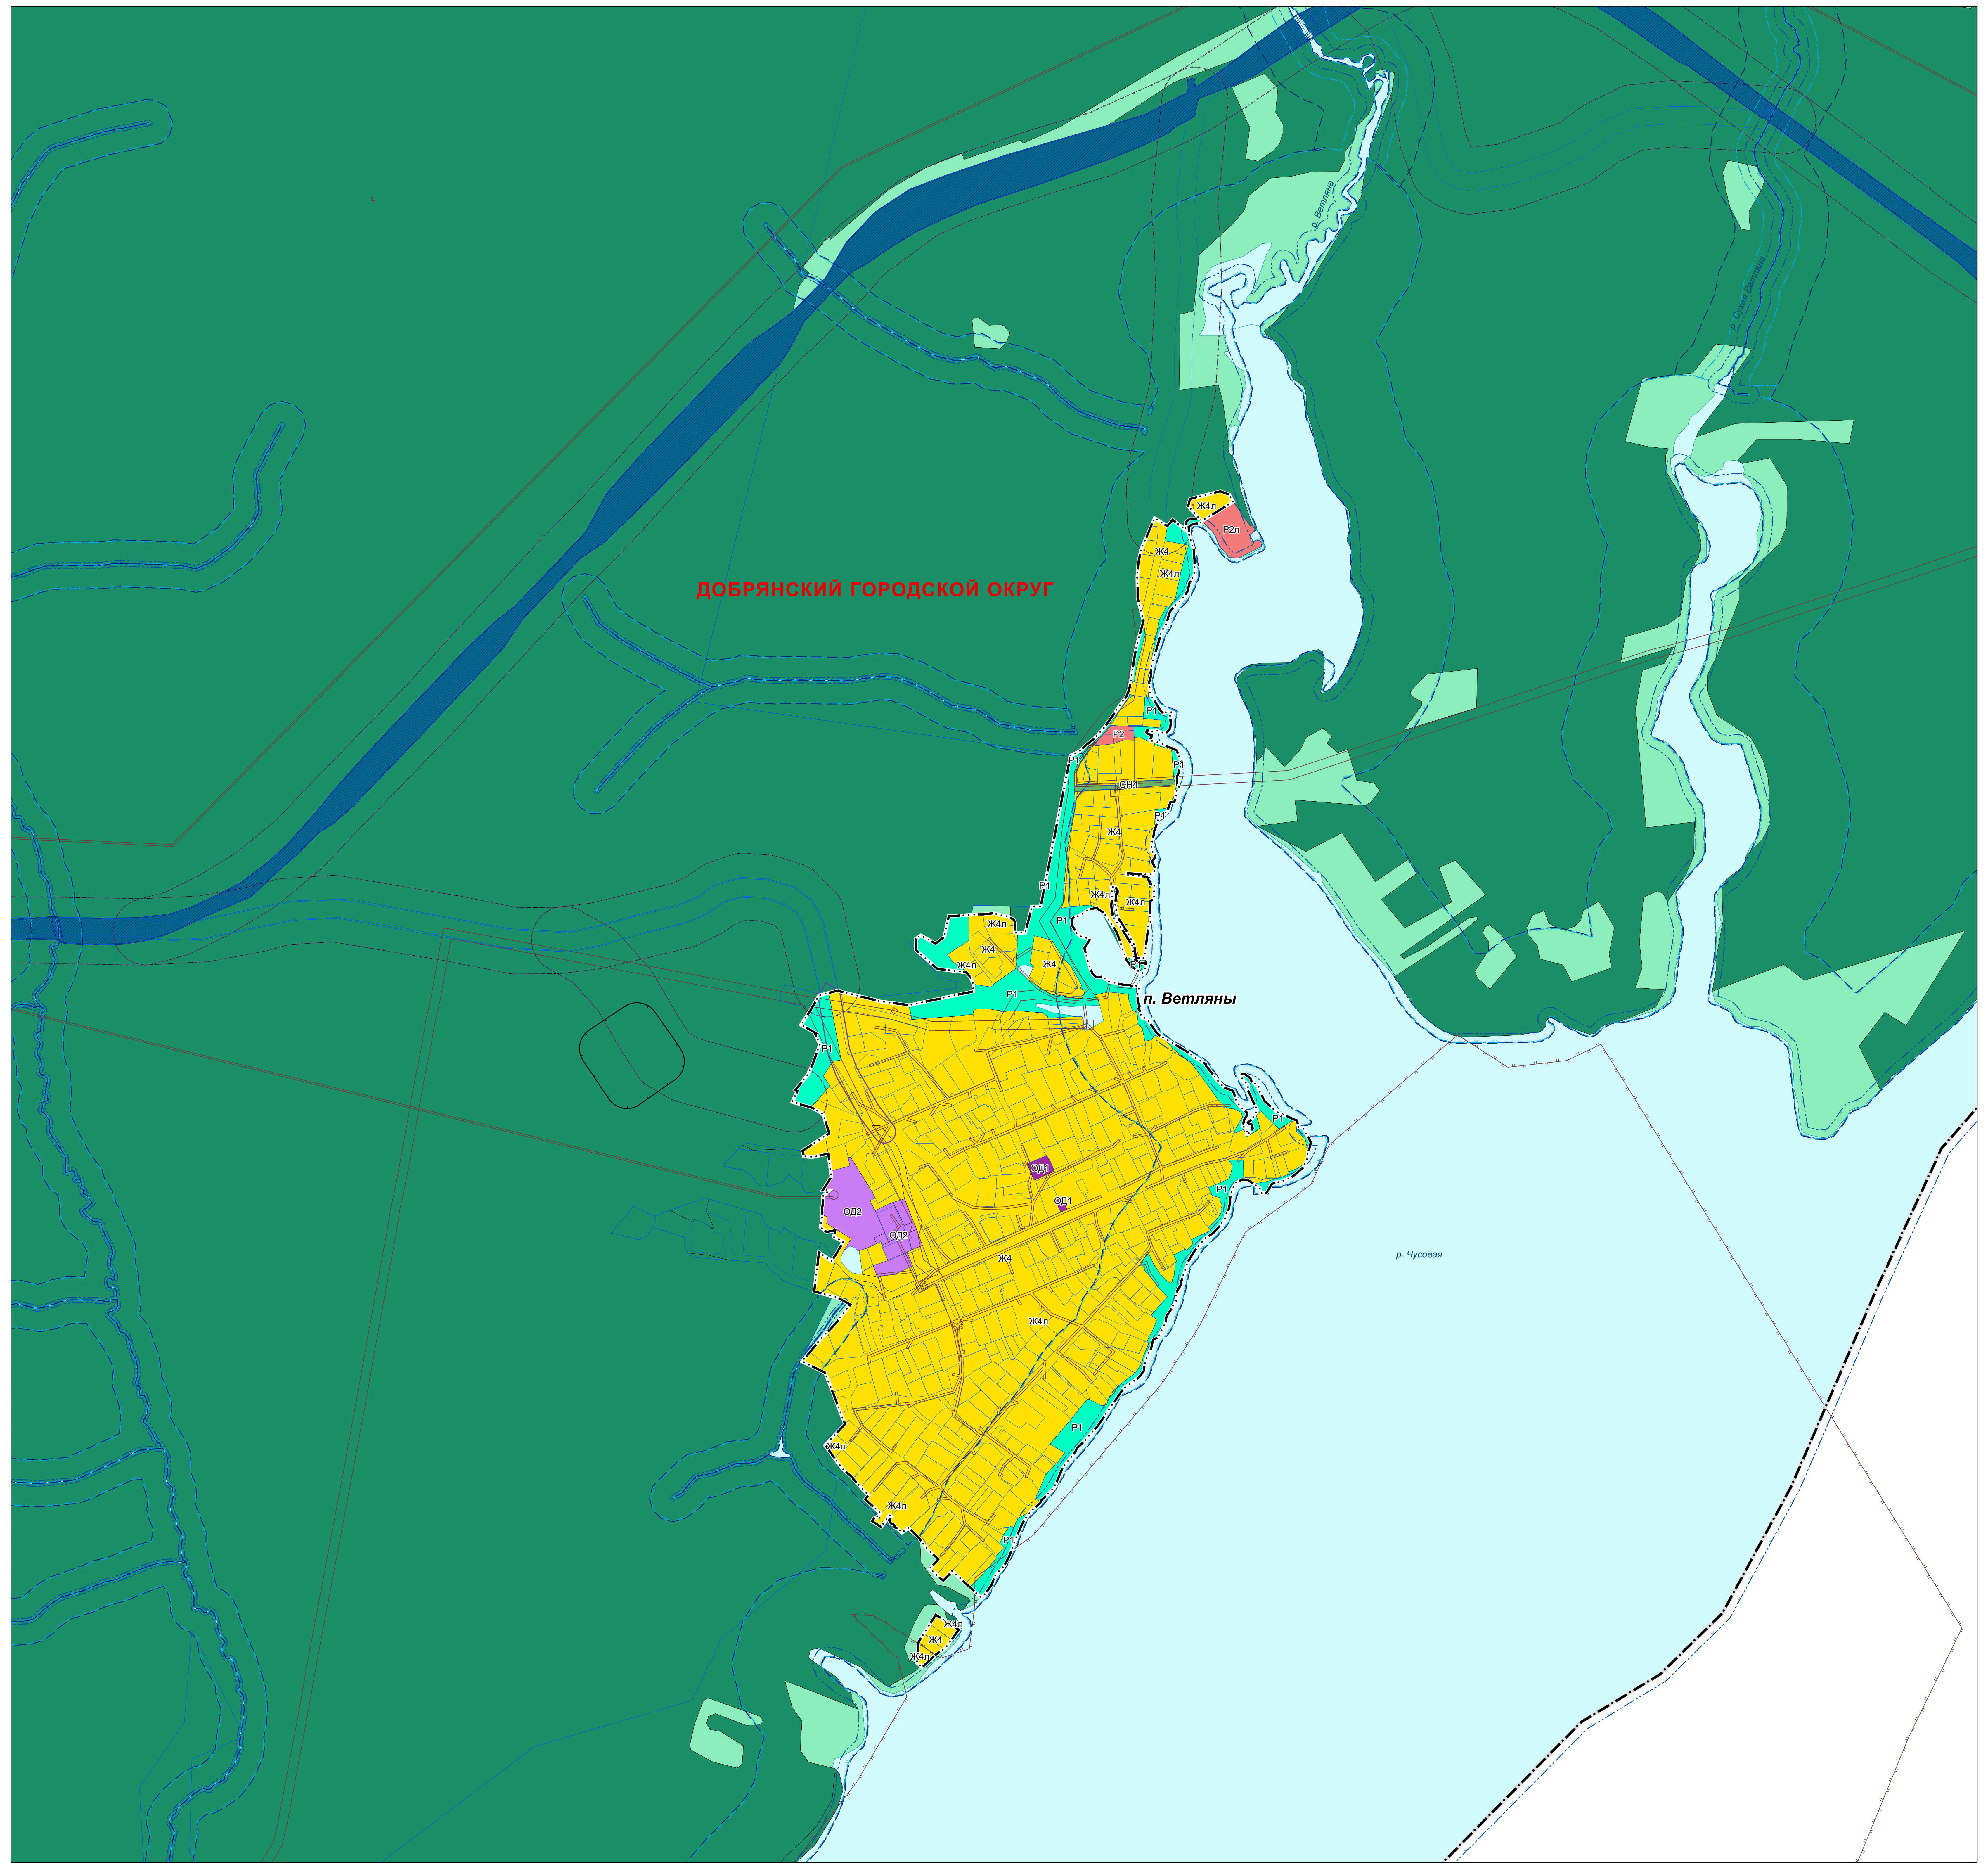

ПРАВИЛА ЗЕМЛЕПОЛЬЗОВАНИЯ И ЗАСТРОЙКИ ДОБРЯНСКОГО ГОРОДСКОГО ОКРУГА ПЕРМСКОГО КРАЯ

ФРАГМЕНТ КАРТЫ ГРАДОСТРОИТЕЛЬНОГО ЗОНИРОВАНИЯ. ФРАГМЕНТ КАРТЫ ЗОН С ОСОБЫМИ УСЛОВИЯМИ ИСПОЛЬЗОВАНИЯ ТЕРРИТОРИЙ М 1:5 000