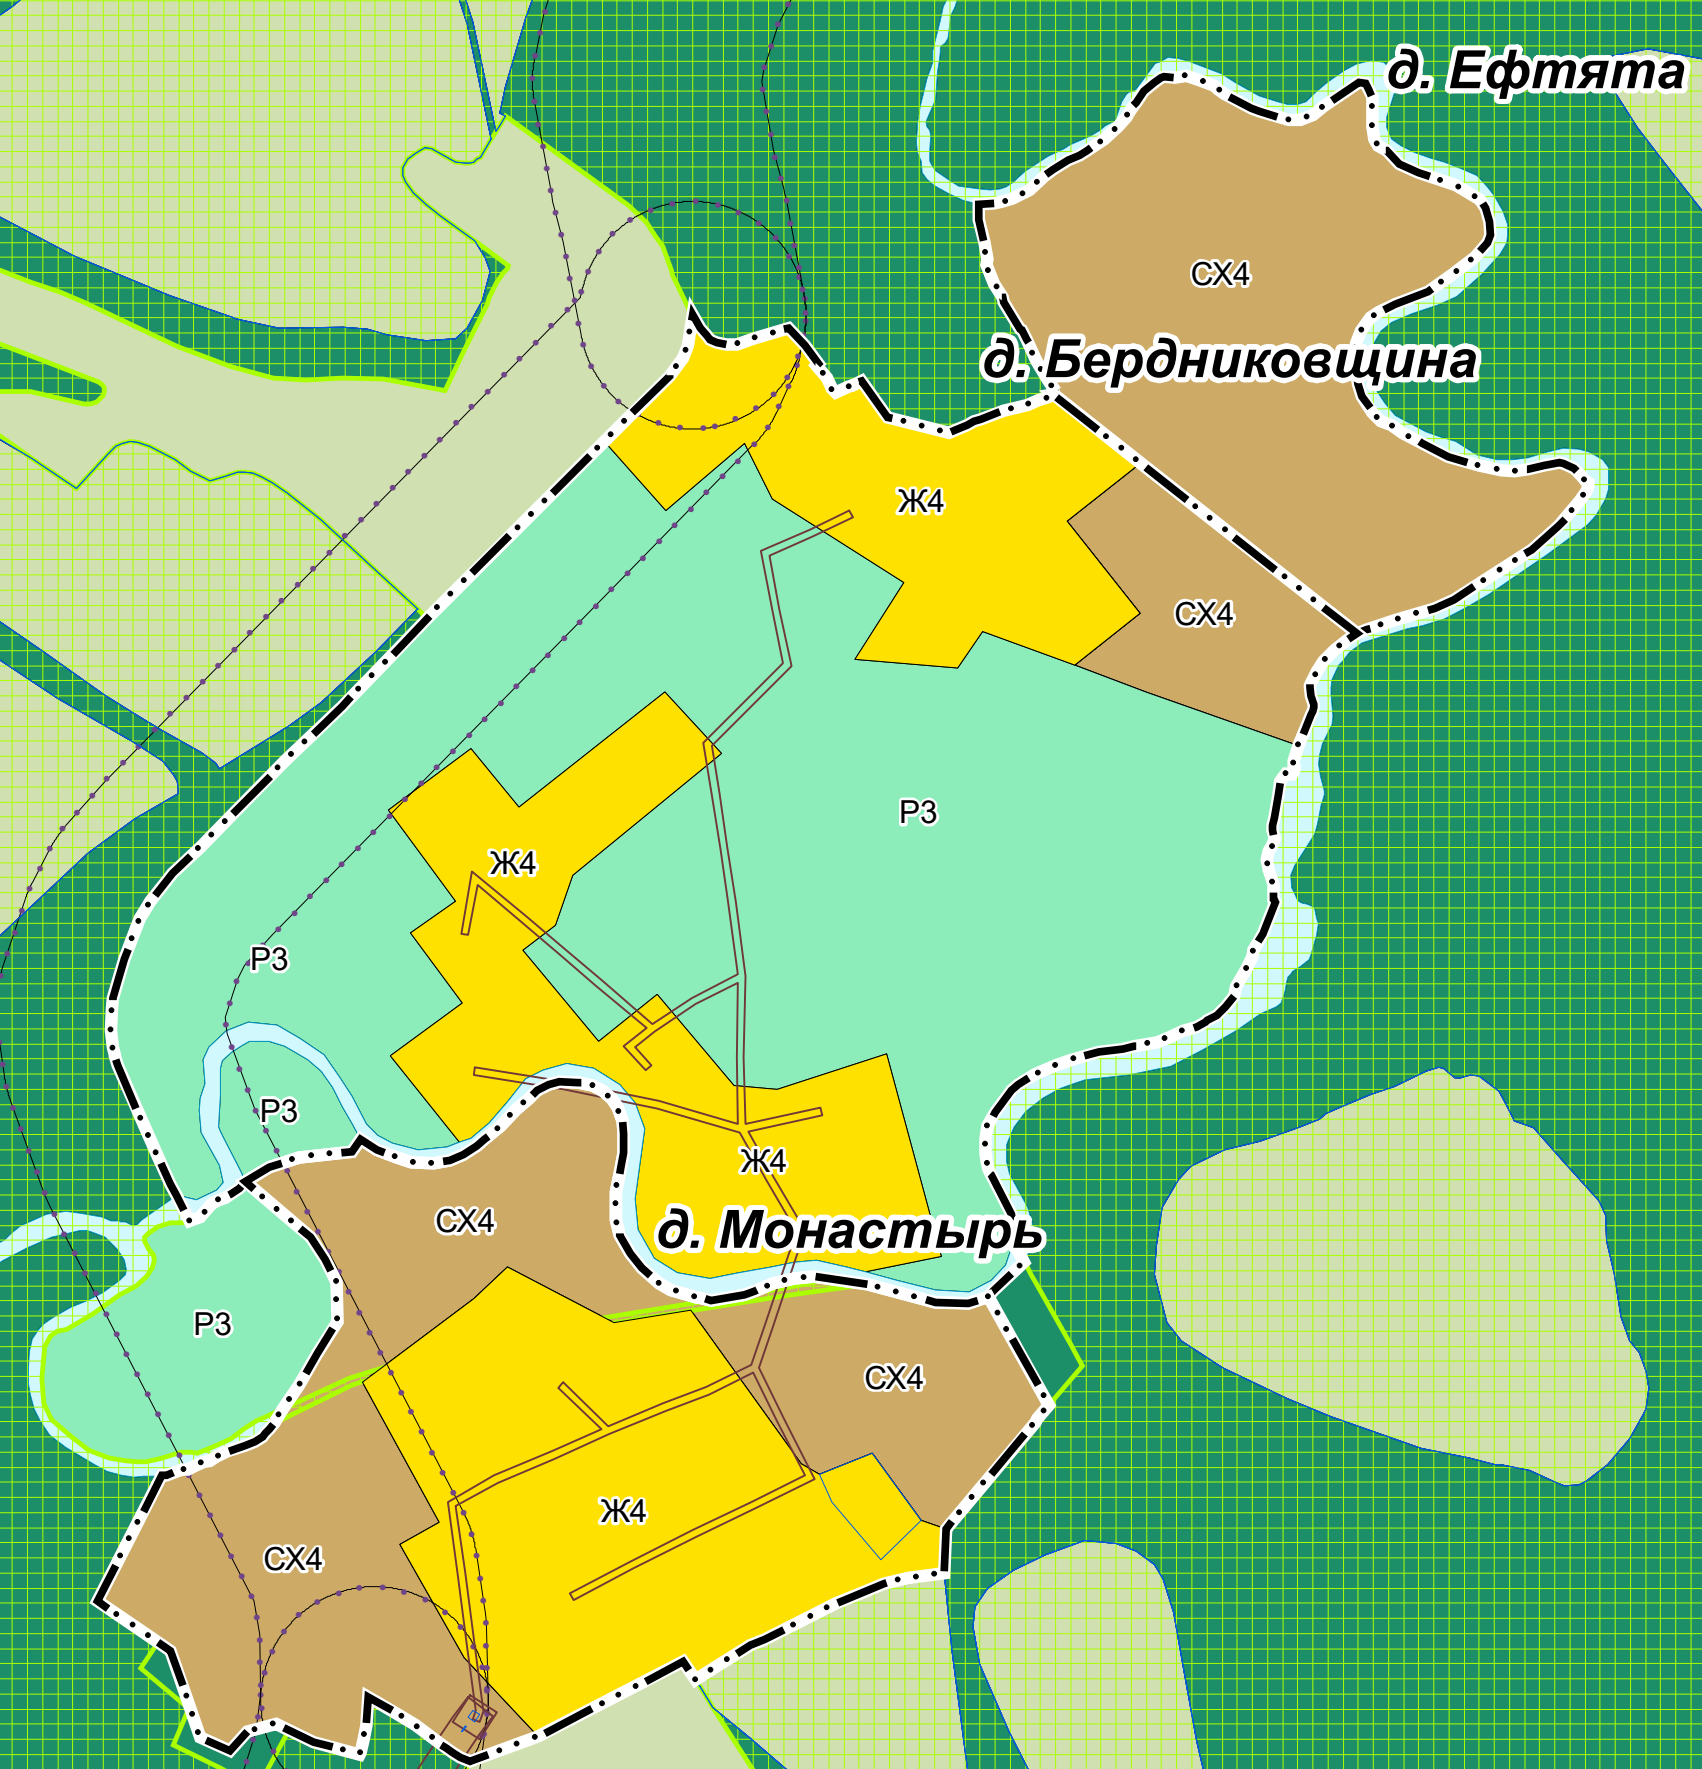

ПРАВИЛА ЗЕМЛЕПОЛЬЗОВАНИЯ И ЗАСТРОЙКИ ДОБРЯНСКОГО ГОРОДСКОГО ОКРУГА ПЕРМСКОГО КРАЯ

ФРАГМЕНТ КАРТЫ ГРАДОСТРОИТЕЛЬНОГО ЗОНИРОВАНИЯ. ФРАГМЕНТ КАРТЫ ЗОН С ОСОБЫМИ УСЛОВИЯМИ ИСПОЛЬЗОВАНИЯ ТЕРРИТОРИЙ М 1:5 000

ДОБРЯНСКИЙ ГОРОДСКОЙ ОКРУГ