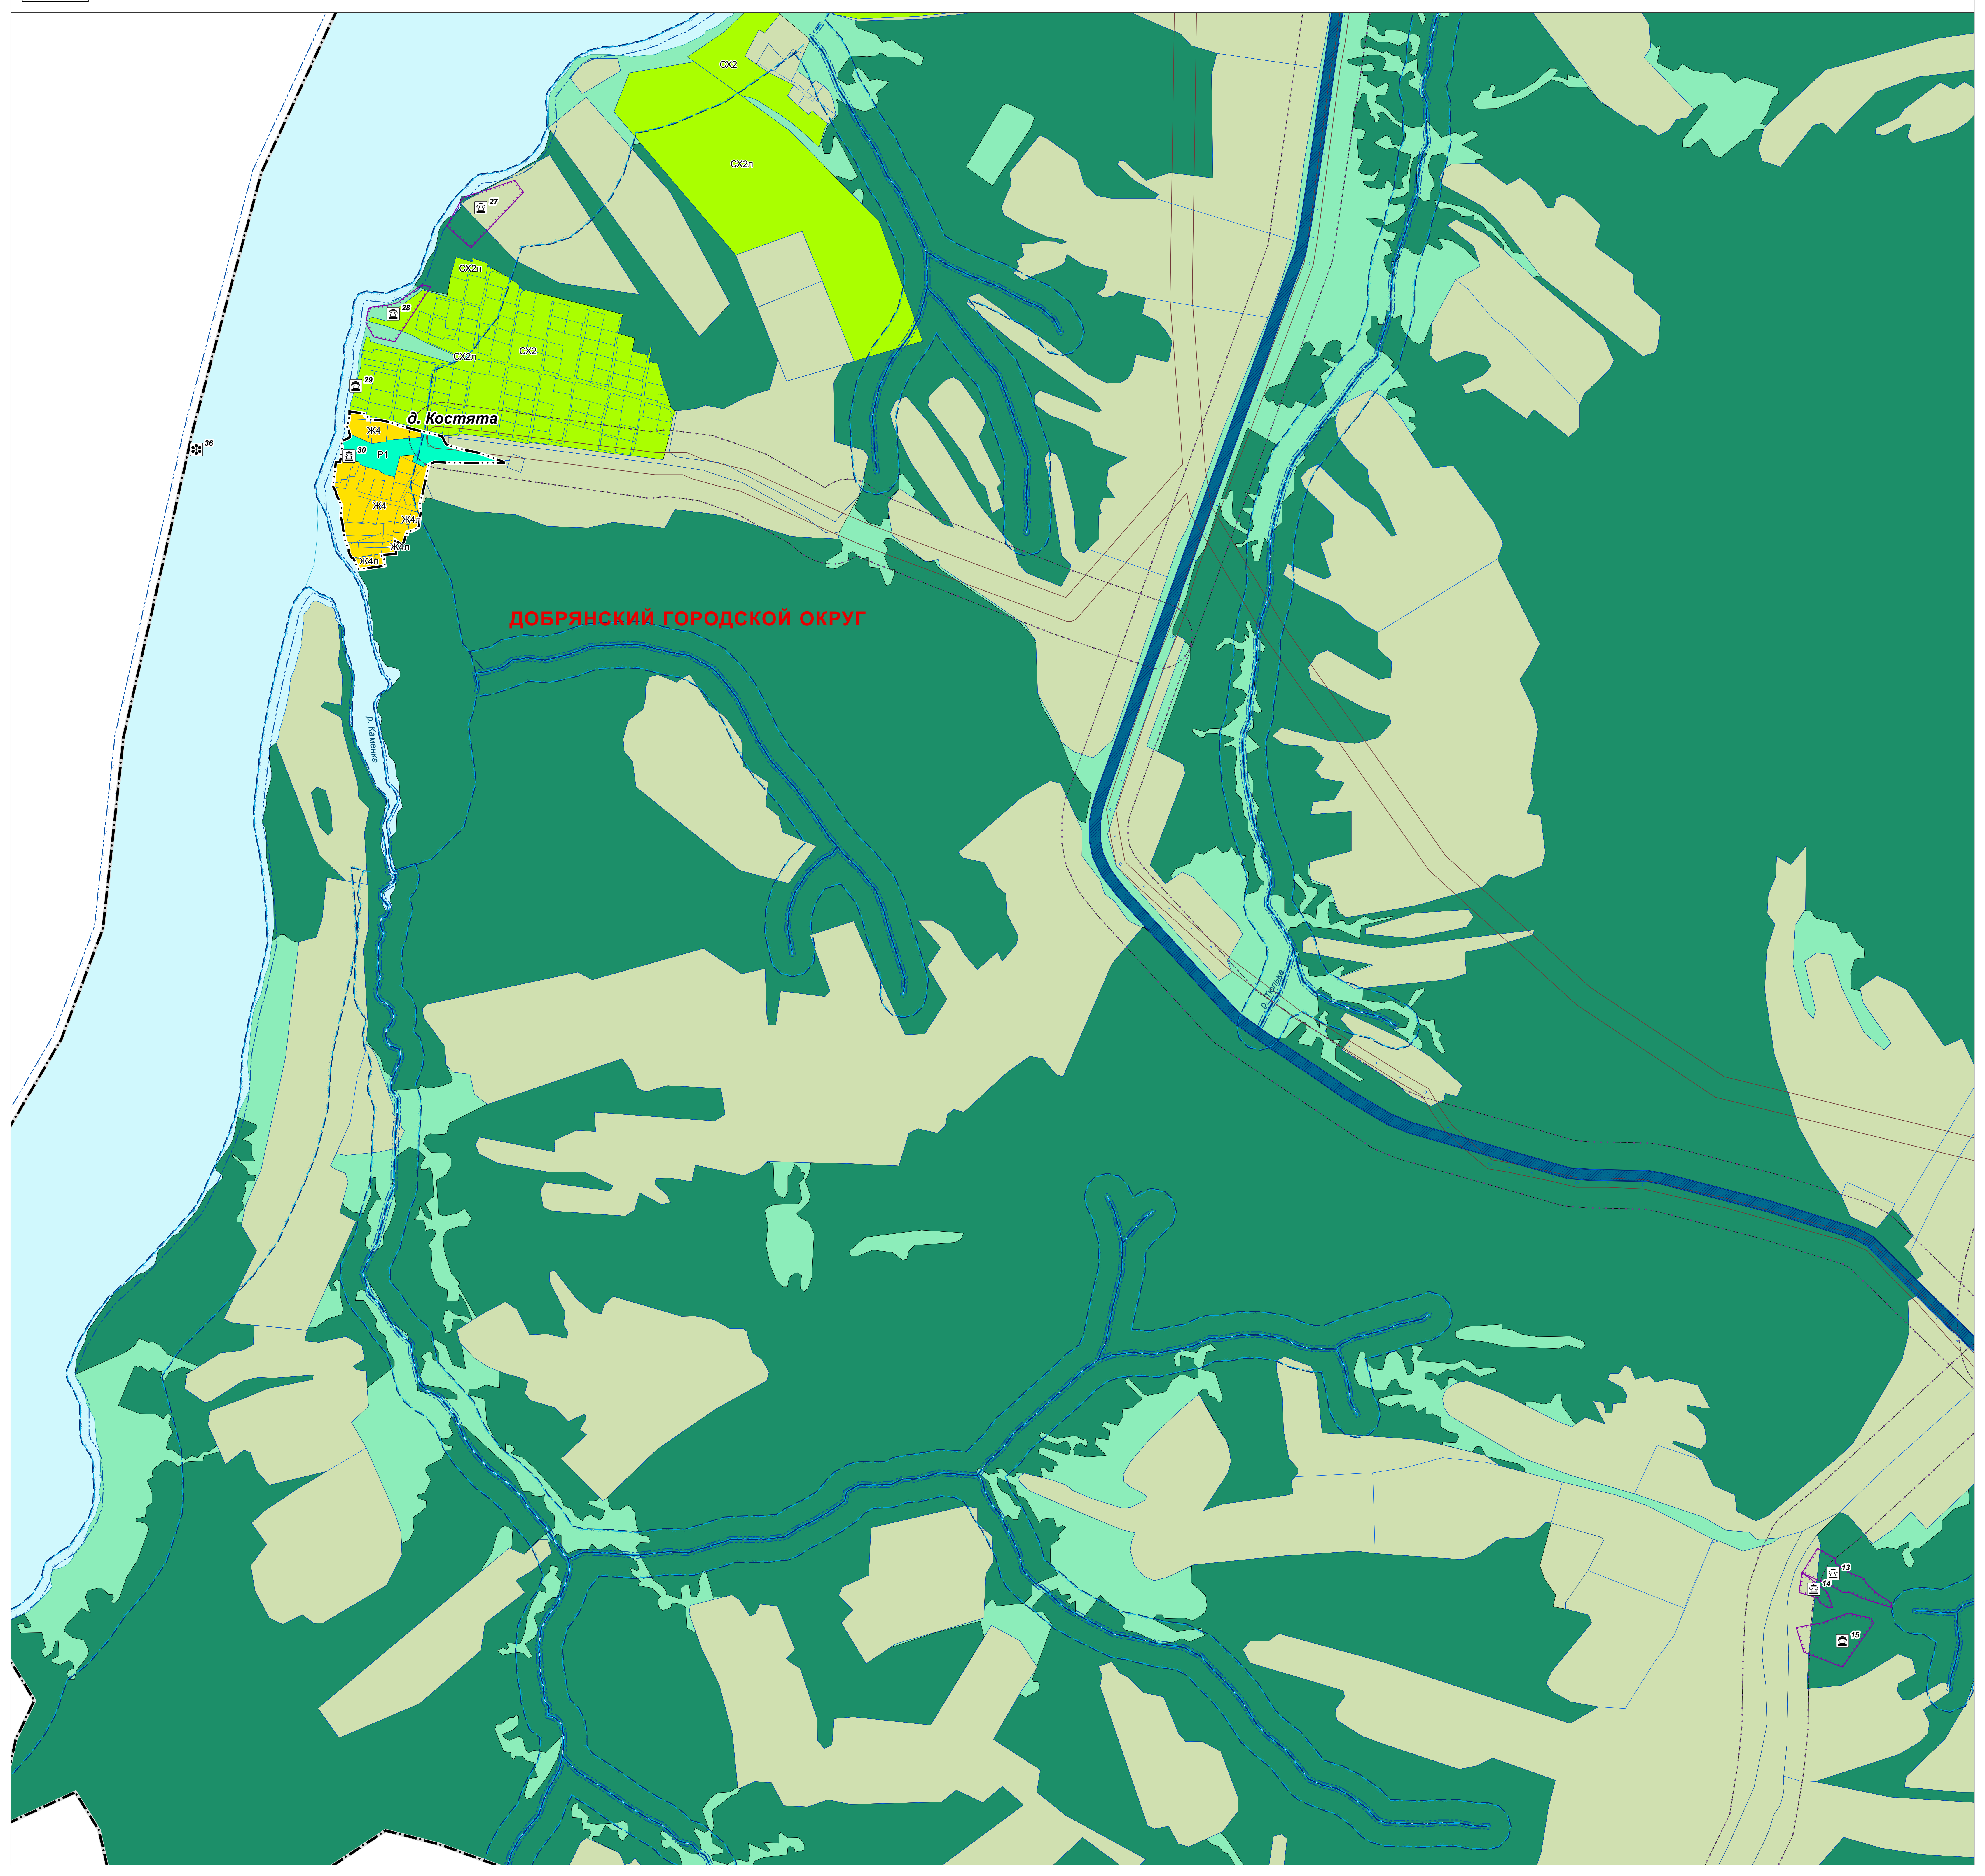

ПРАВИЛА ЗЕМЛЕПОЛЬЗОВАНИЯ И ЗАСТРОЙКИ ДОБРЯНСКОГО ГОРОДСКОГО ОКРУГА ПЕРМСКОГО КРАЯ

ФРАГМЕНТ КАРТЫ ГРАДОСТРОИТЕЛЬНОГО ЗОНИРОВАНИЯ. ФРАГМЕНТ КАРТЫ ЗОН С ОСОБЫМИ УСЛОВИЯМИ ИСПОЛЬЗОВАНИЯ ТЕРРИТОРИЙ М 1:5 000