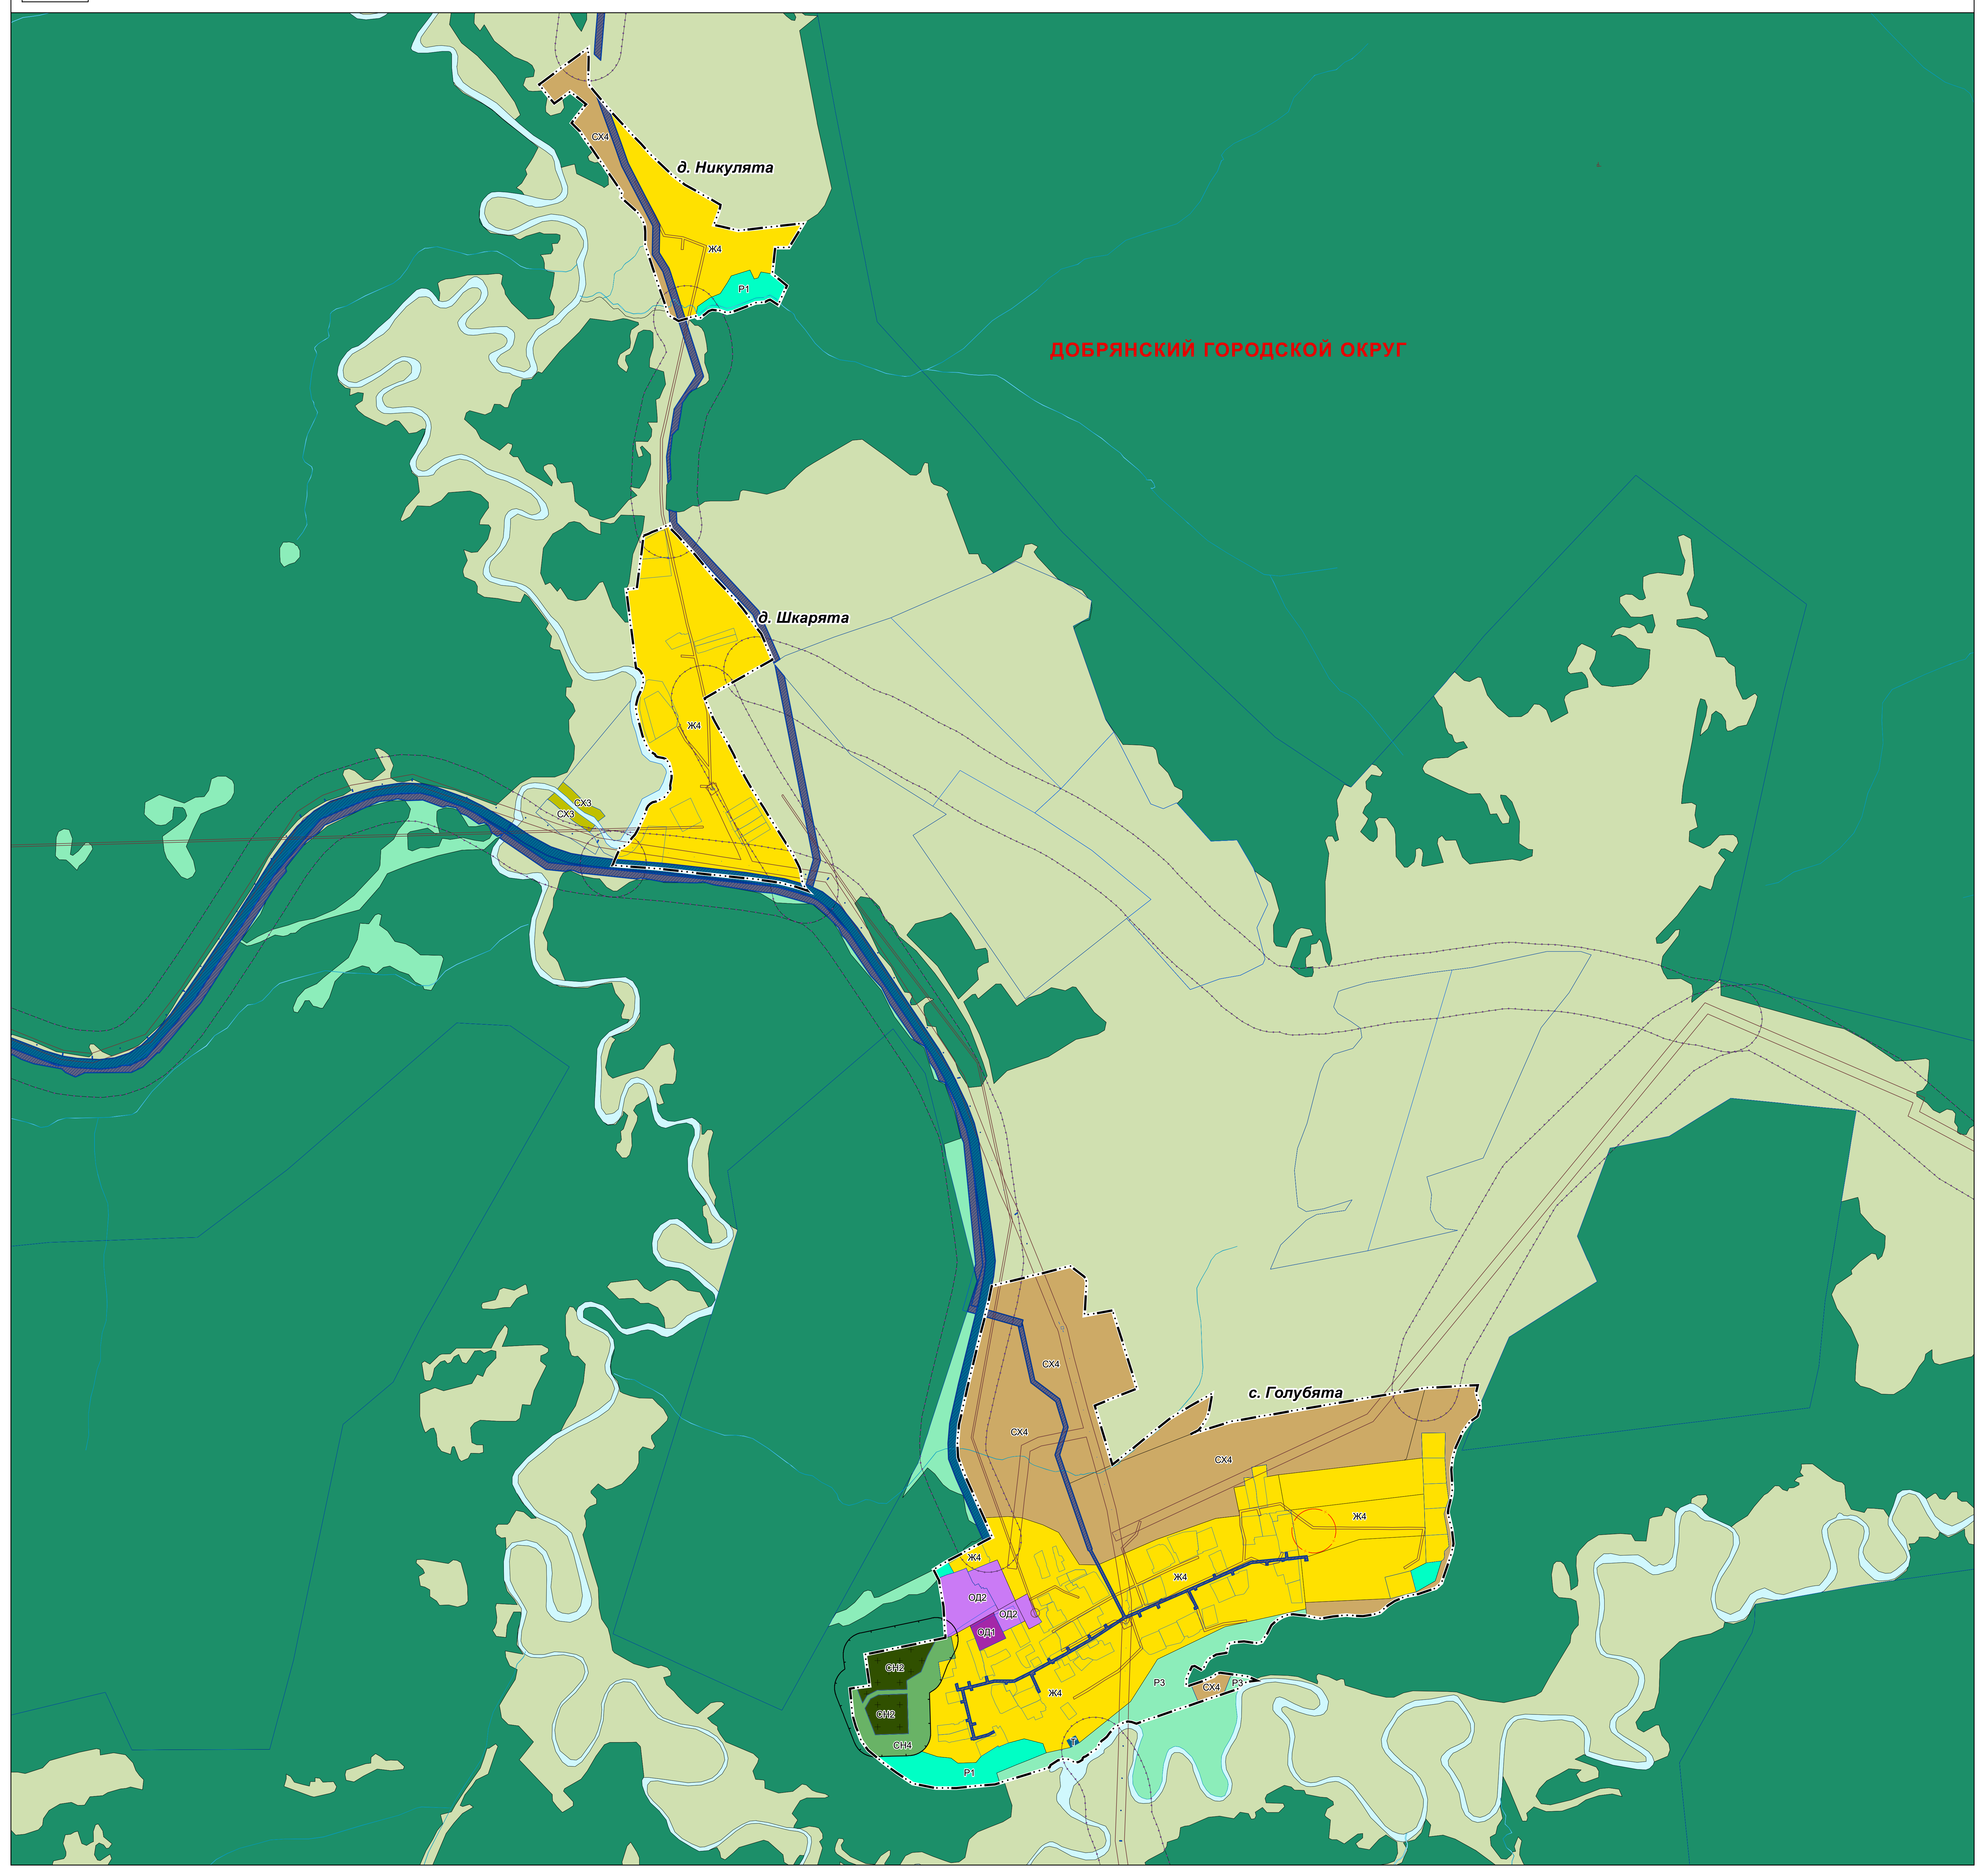

ПРАВИЛА ЗЕМЛЕПОЛЬЗОВАНИЯ И ЗАСТРОЙКИ ДОБРЯНСКОГО ГОРОДСКОГО ОКРУГА ПЕРМСКОГО КРАЯ

ФРАГМЕНТ КАРТЫ ГРАДОСТРОИТЕЛЬНОГО ЗОНИРОВАНИЯ. ФРАГМЕНТ КАРТЫ ЗОН С ОСОБЫМИ УСЛОВИЯМИ ИСПОЛЬЗОВАНИЯ ТЕРРИТОРИЙ М 1:5 000