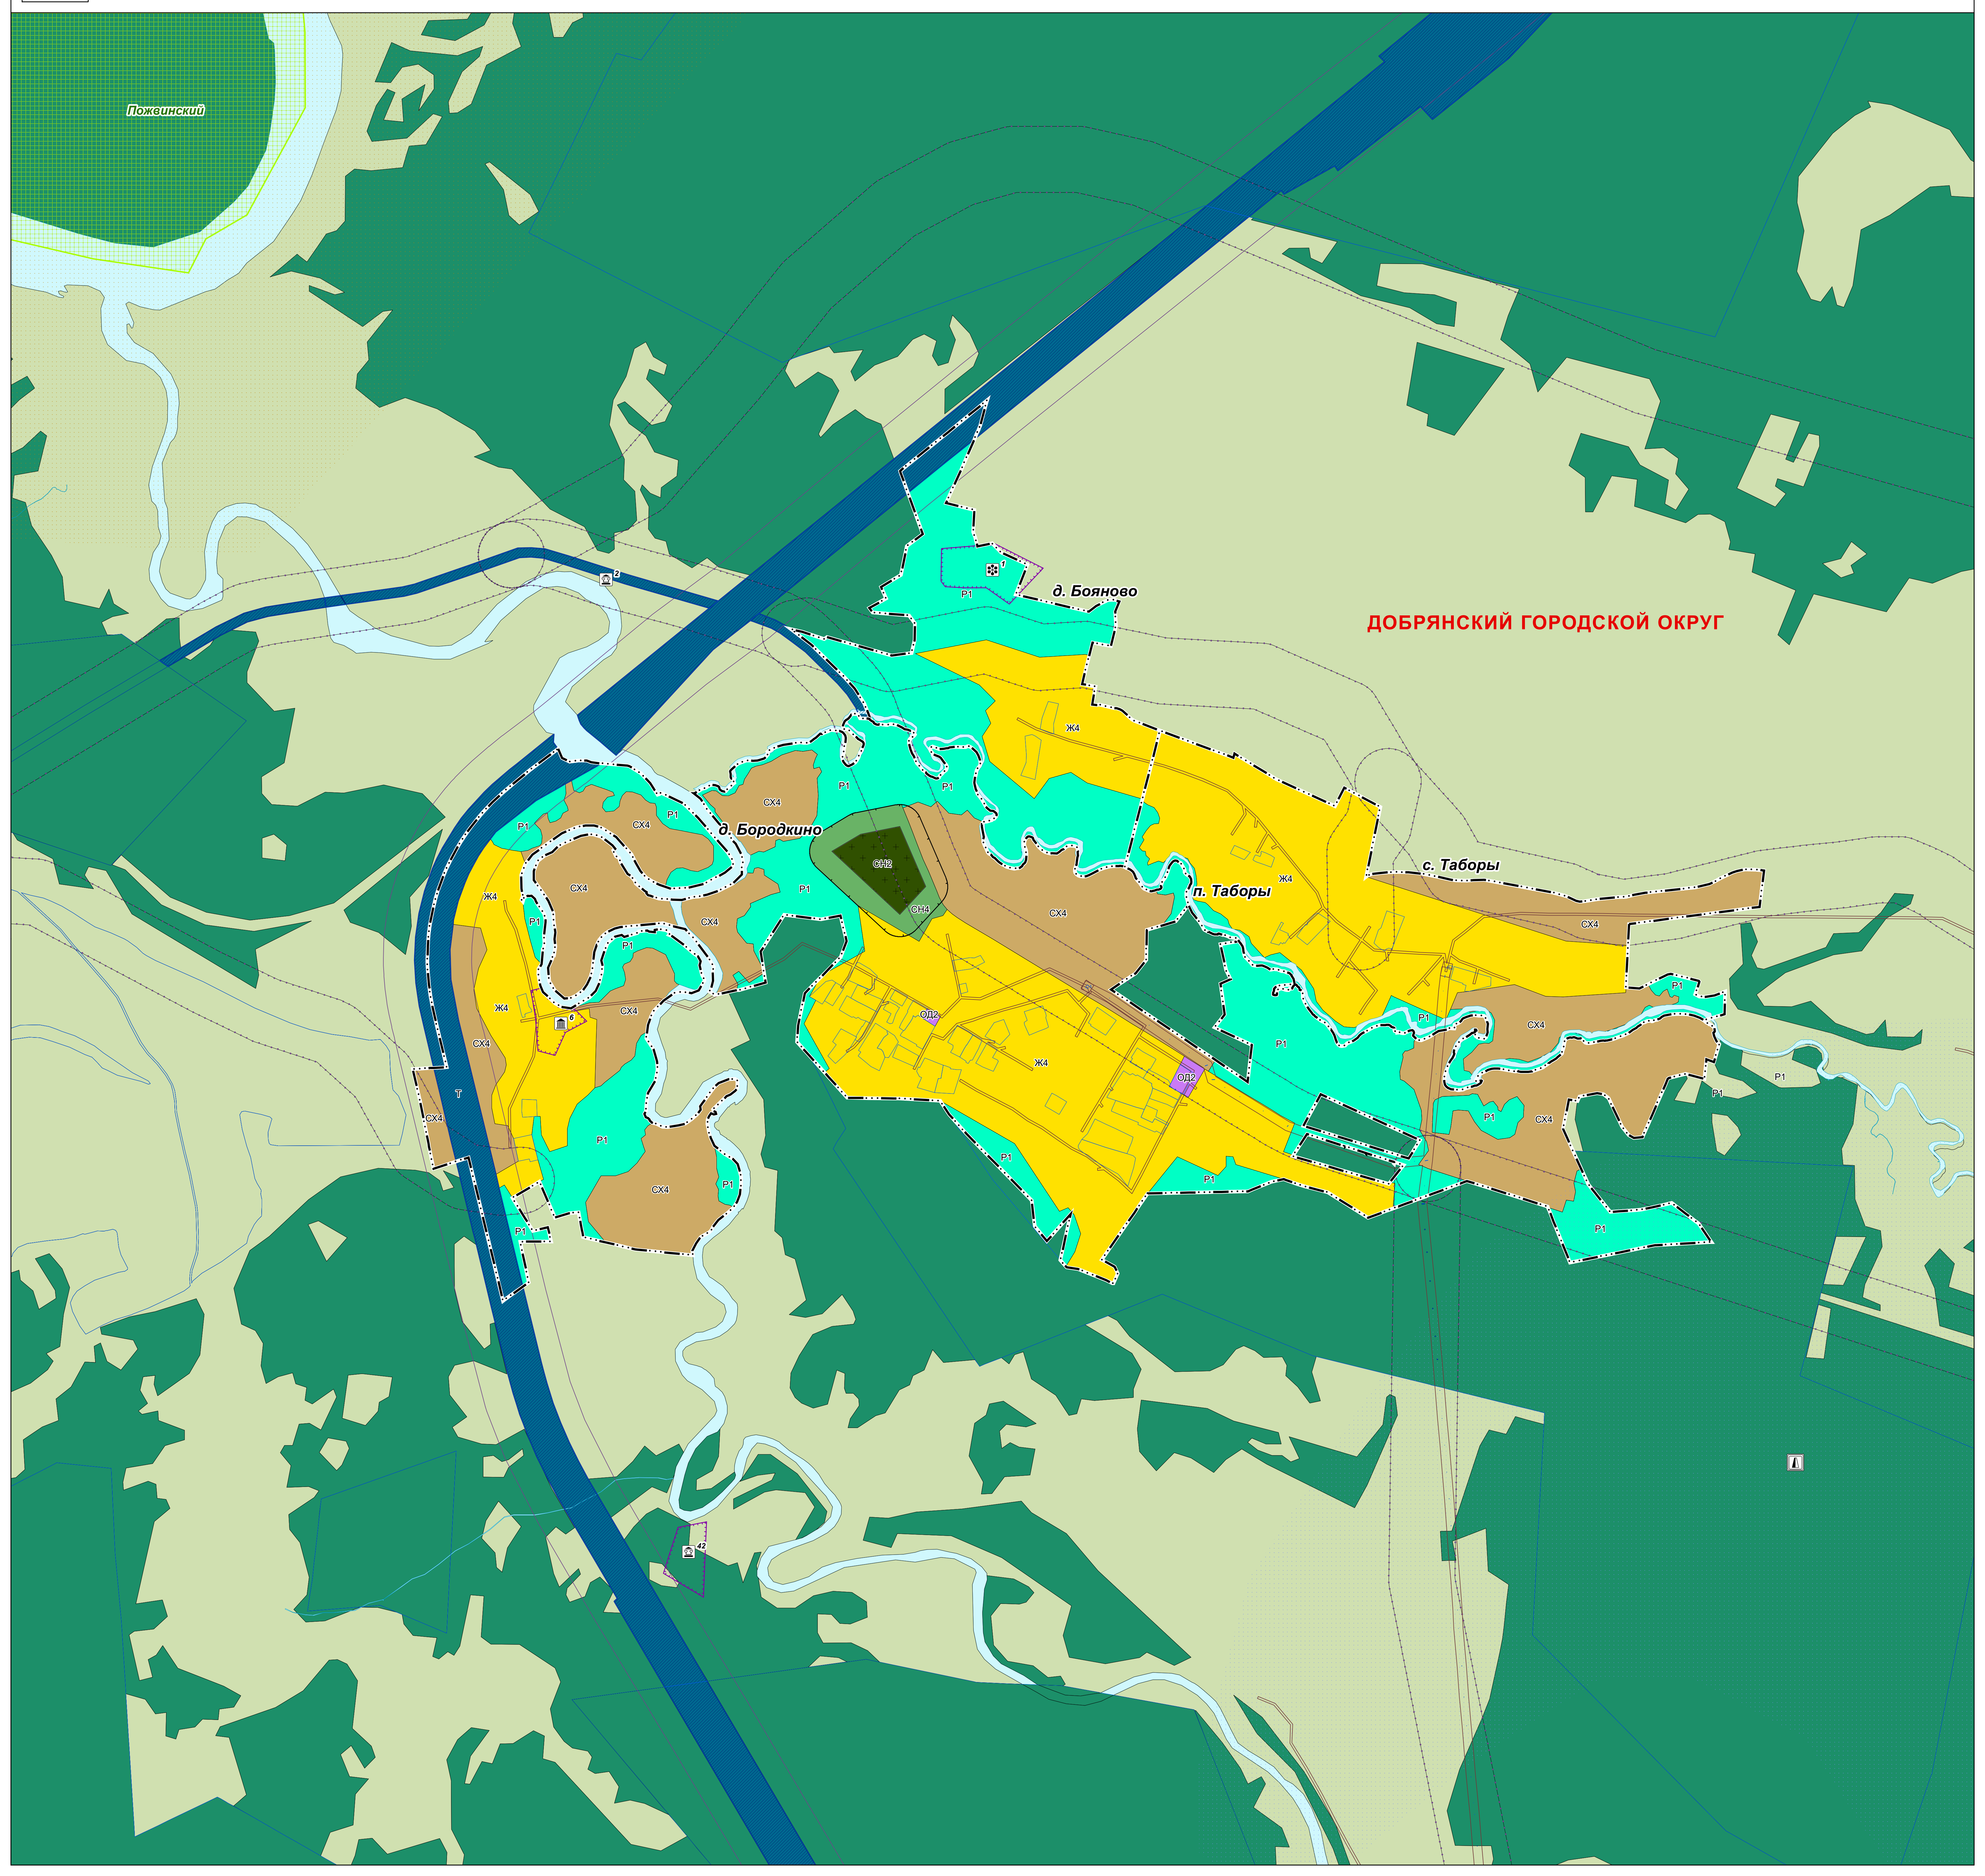

ПРАВИЛА ЗЕМЛЕПОЛЬЗОВАНИЯ И ЗАСТРОЙКИ ДОБРЯНСКОГО ГОРОДСКОГО ОКРУГА ПЕРМСКОГО КРАЯ

ФРАГМЕНТ КАРТЫ ГРАДОСТРОИТЕЛЬНОГО ЗОНИРОВАНИЯ. ФРАГМЕНТ КАРТЫ ЗОН С ОСОБЫМИ УСЛОВИЯМИ ИСПОЛЬЗОВАНИЯ ТЕРРИТОРИЙ М 1:5 000

ДОБРЯНСКИЙ ГОРОДСКОЙ ОКРУГ

ПРАВИЛА ЗЕМЛЕПОЛЬЗОВАНИЯ И ЗАСТРОЙКИ ДОБРЯНСКОГО ГОРОДСКОГО ОКРУГА ПЕРМСКОГО КРАЯ

ФРАГМЕНТ КАРТЫ ГРАДОСТРОИТЕЛЬНОГО ЗОНИРОВАНИЯ. ФРАГМЕНТ КАРТЫ ЗОН С ОСОБЫМИ УСЛОВИЯМИ ИСПОЛЬЗОВАНИЯ ТЕРРИТОРИЙ М 1:5 000