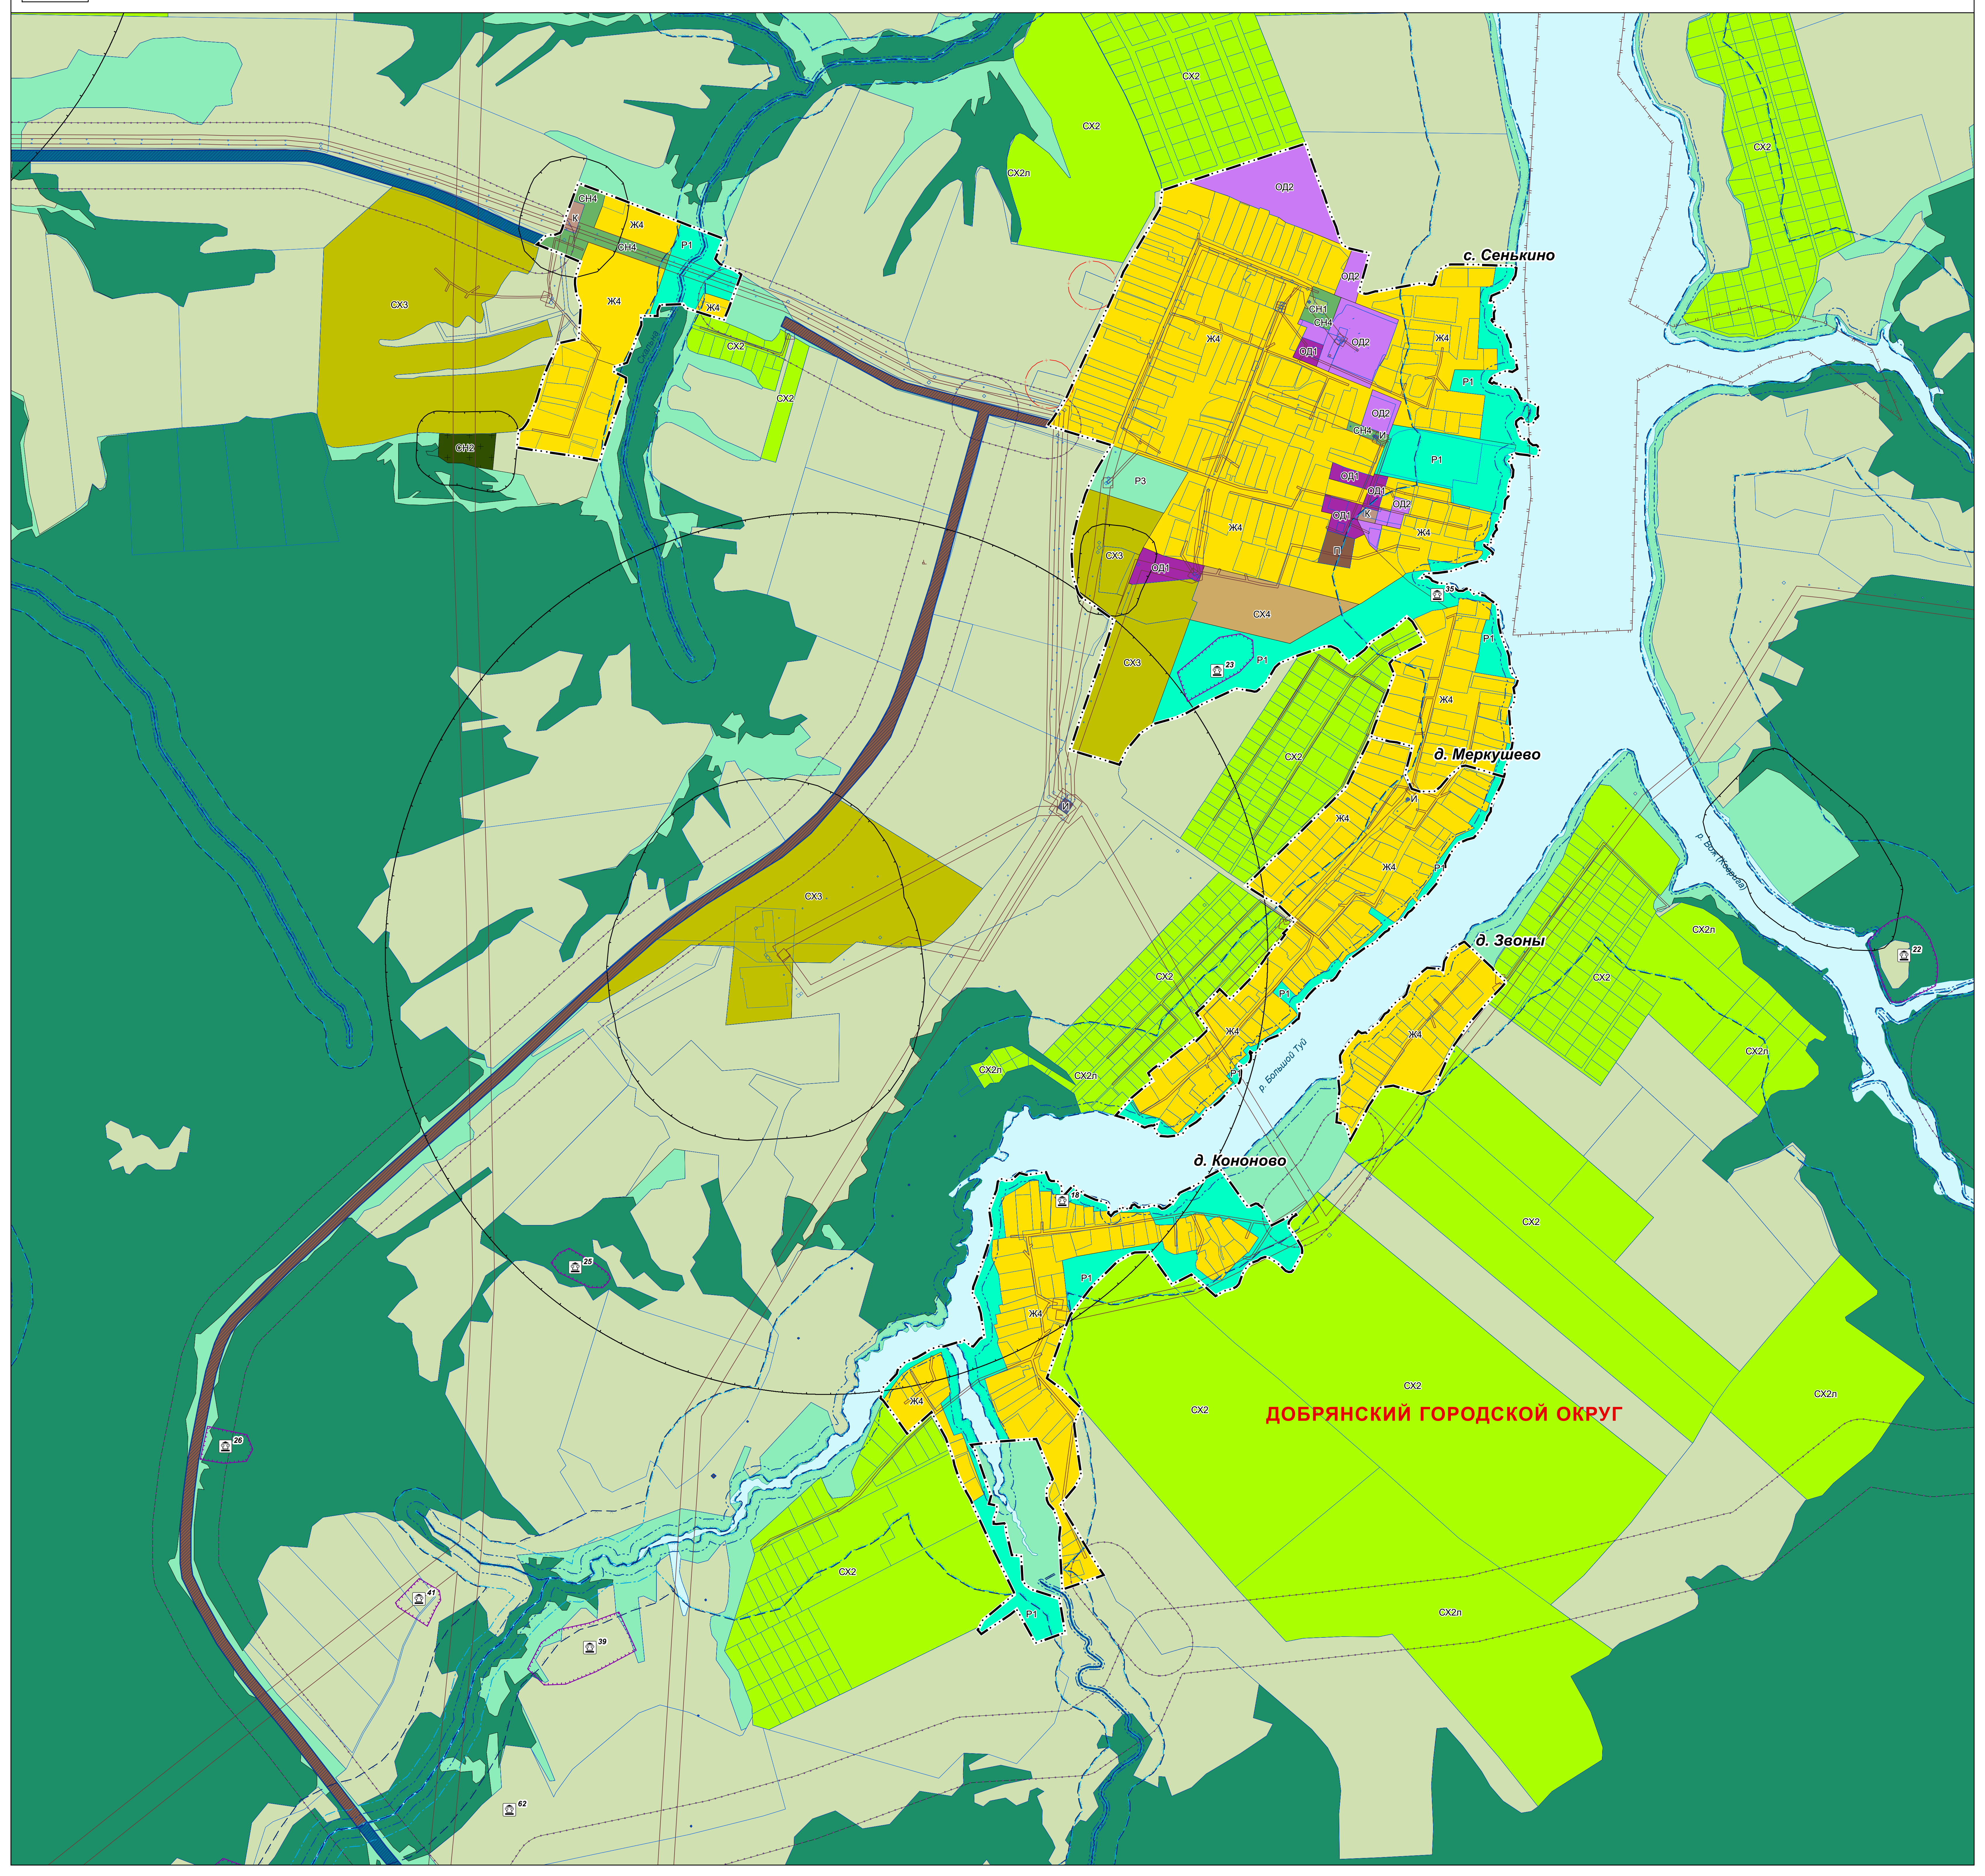

ПРАВИЛА ЗЕМЛЕПОЛЬЗОВАНИЯ И ЗАСТРОЙКИ ДОБРЯНСКОГО ГОРОДСКОГО ОКРУГА ПЕРМСКОГО КРАЯ

ФРАГМЕНТ КАРТЫ ГРАДОСТРОИТЕЛЬНОГО ЗОНИРОВАНИЯ. ФРАГМЕНТ КАРТЫ ЗОН С ОСОБЫМИ УСЛОВИЯМИ ИСПОЛЬЗОВАНИЯ ТЕРРИТОРИЙ М 1:5 000