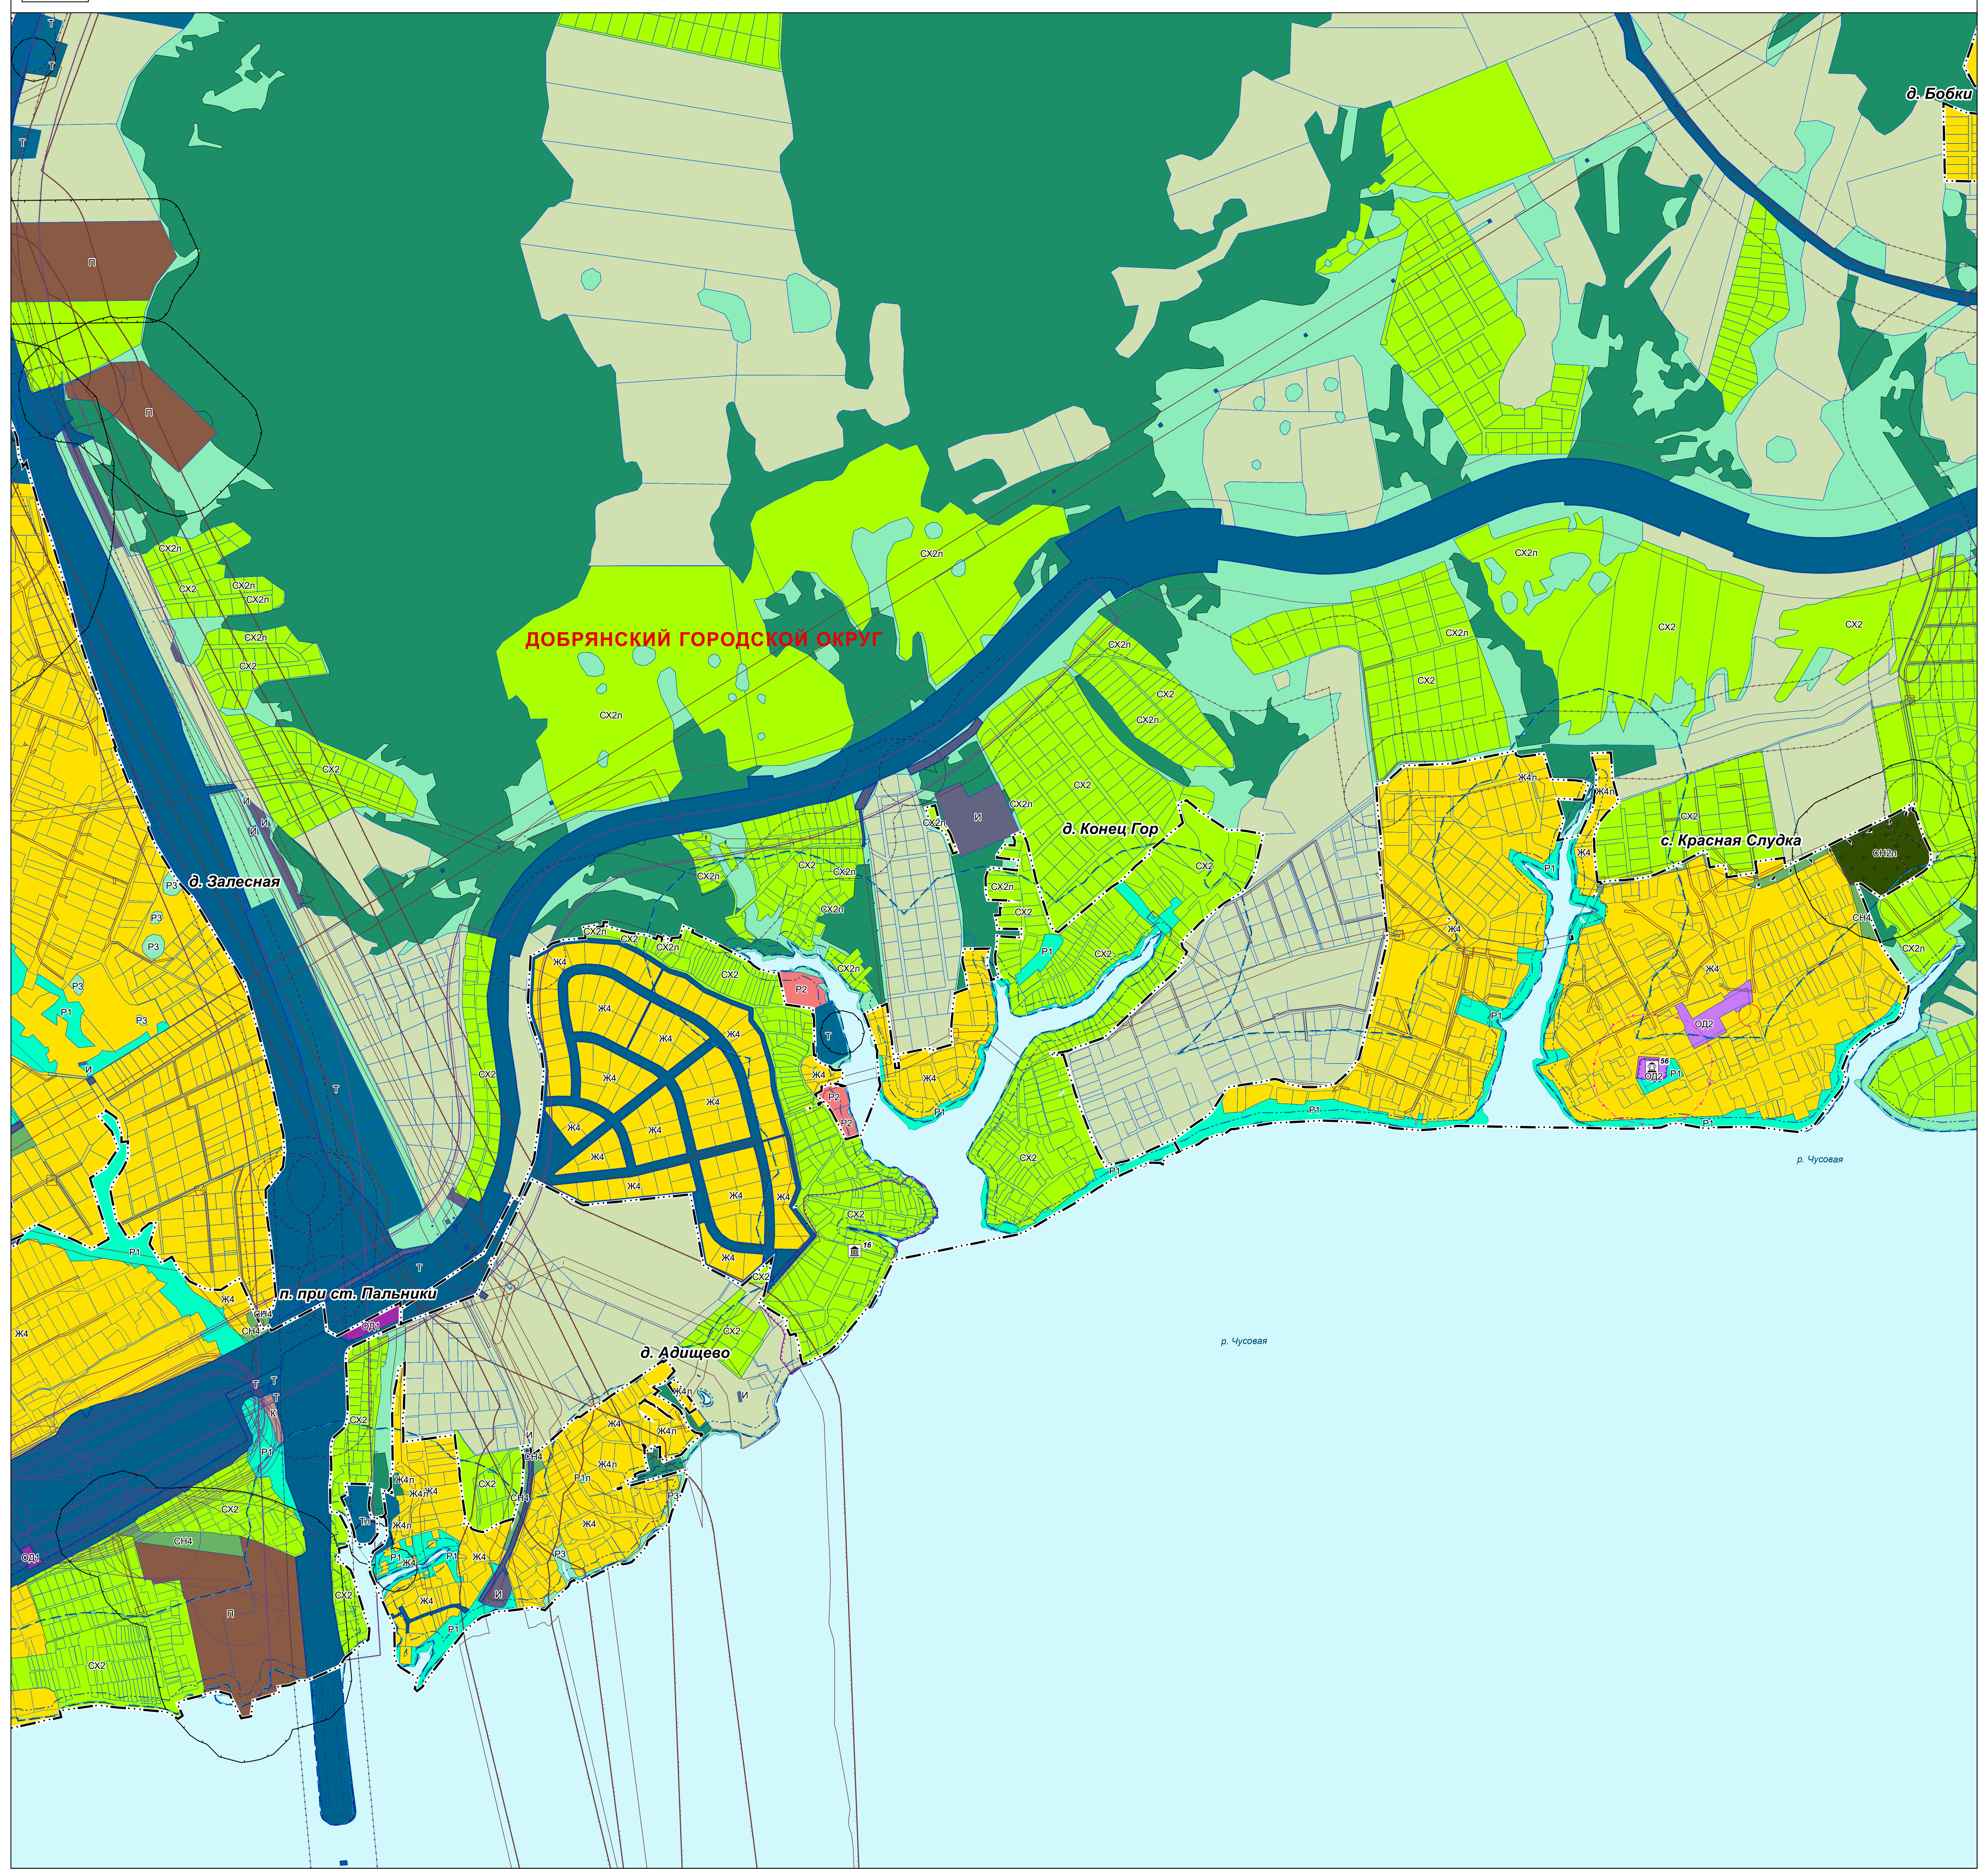

ПРАВИЛА ЗЕМЛЕПОЛЬЗОВАНИЯ И ЗАСТРОЙКИ ДОБРЯНСКОГО ГОРОДСКОГО ОКРУГА ПЕРМСКОГО КРАЯ

ФРАГМЕНТ КАРТЫ ГРАДОСТРОИТЕЛЬНОГО ЗОНИРОВАНИЯ. ФРАГМЕНТ КАРТЫ ЗОН С ОСОБЫМИ УСЛОВИЯМИ ИСПОЛЬЗОВАНИЯ ТЕРРИТОРИЙ М 1:5 000