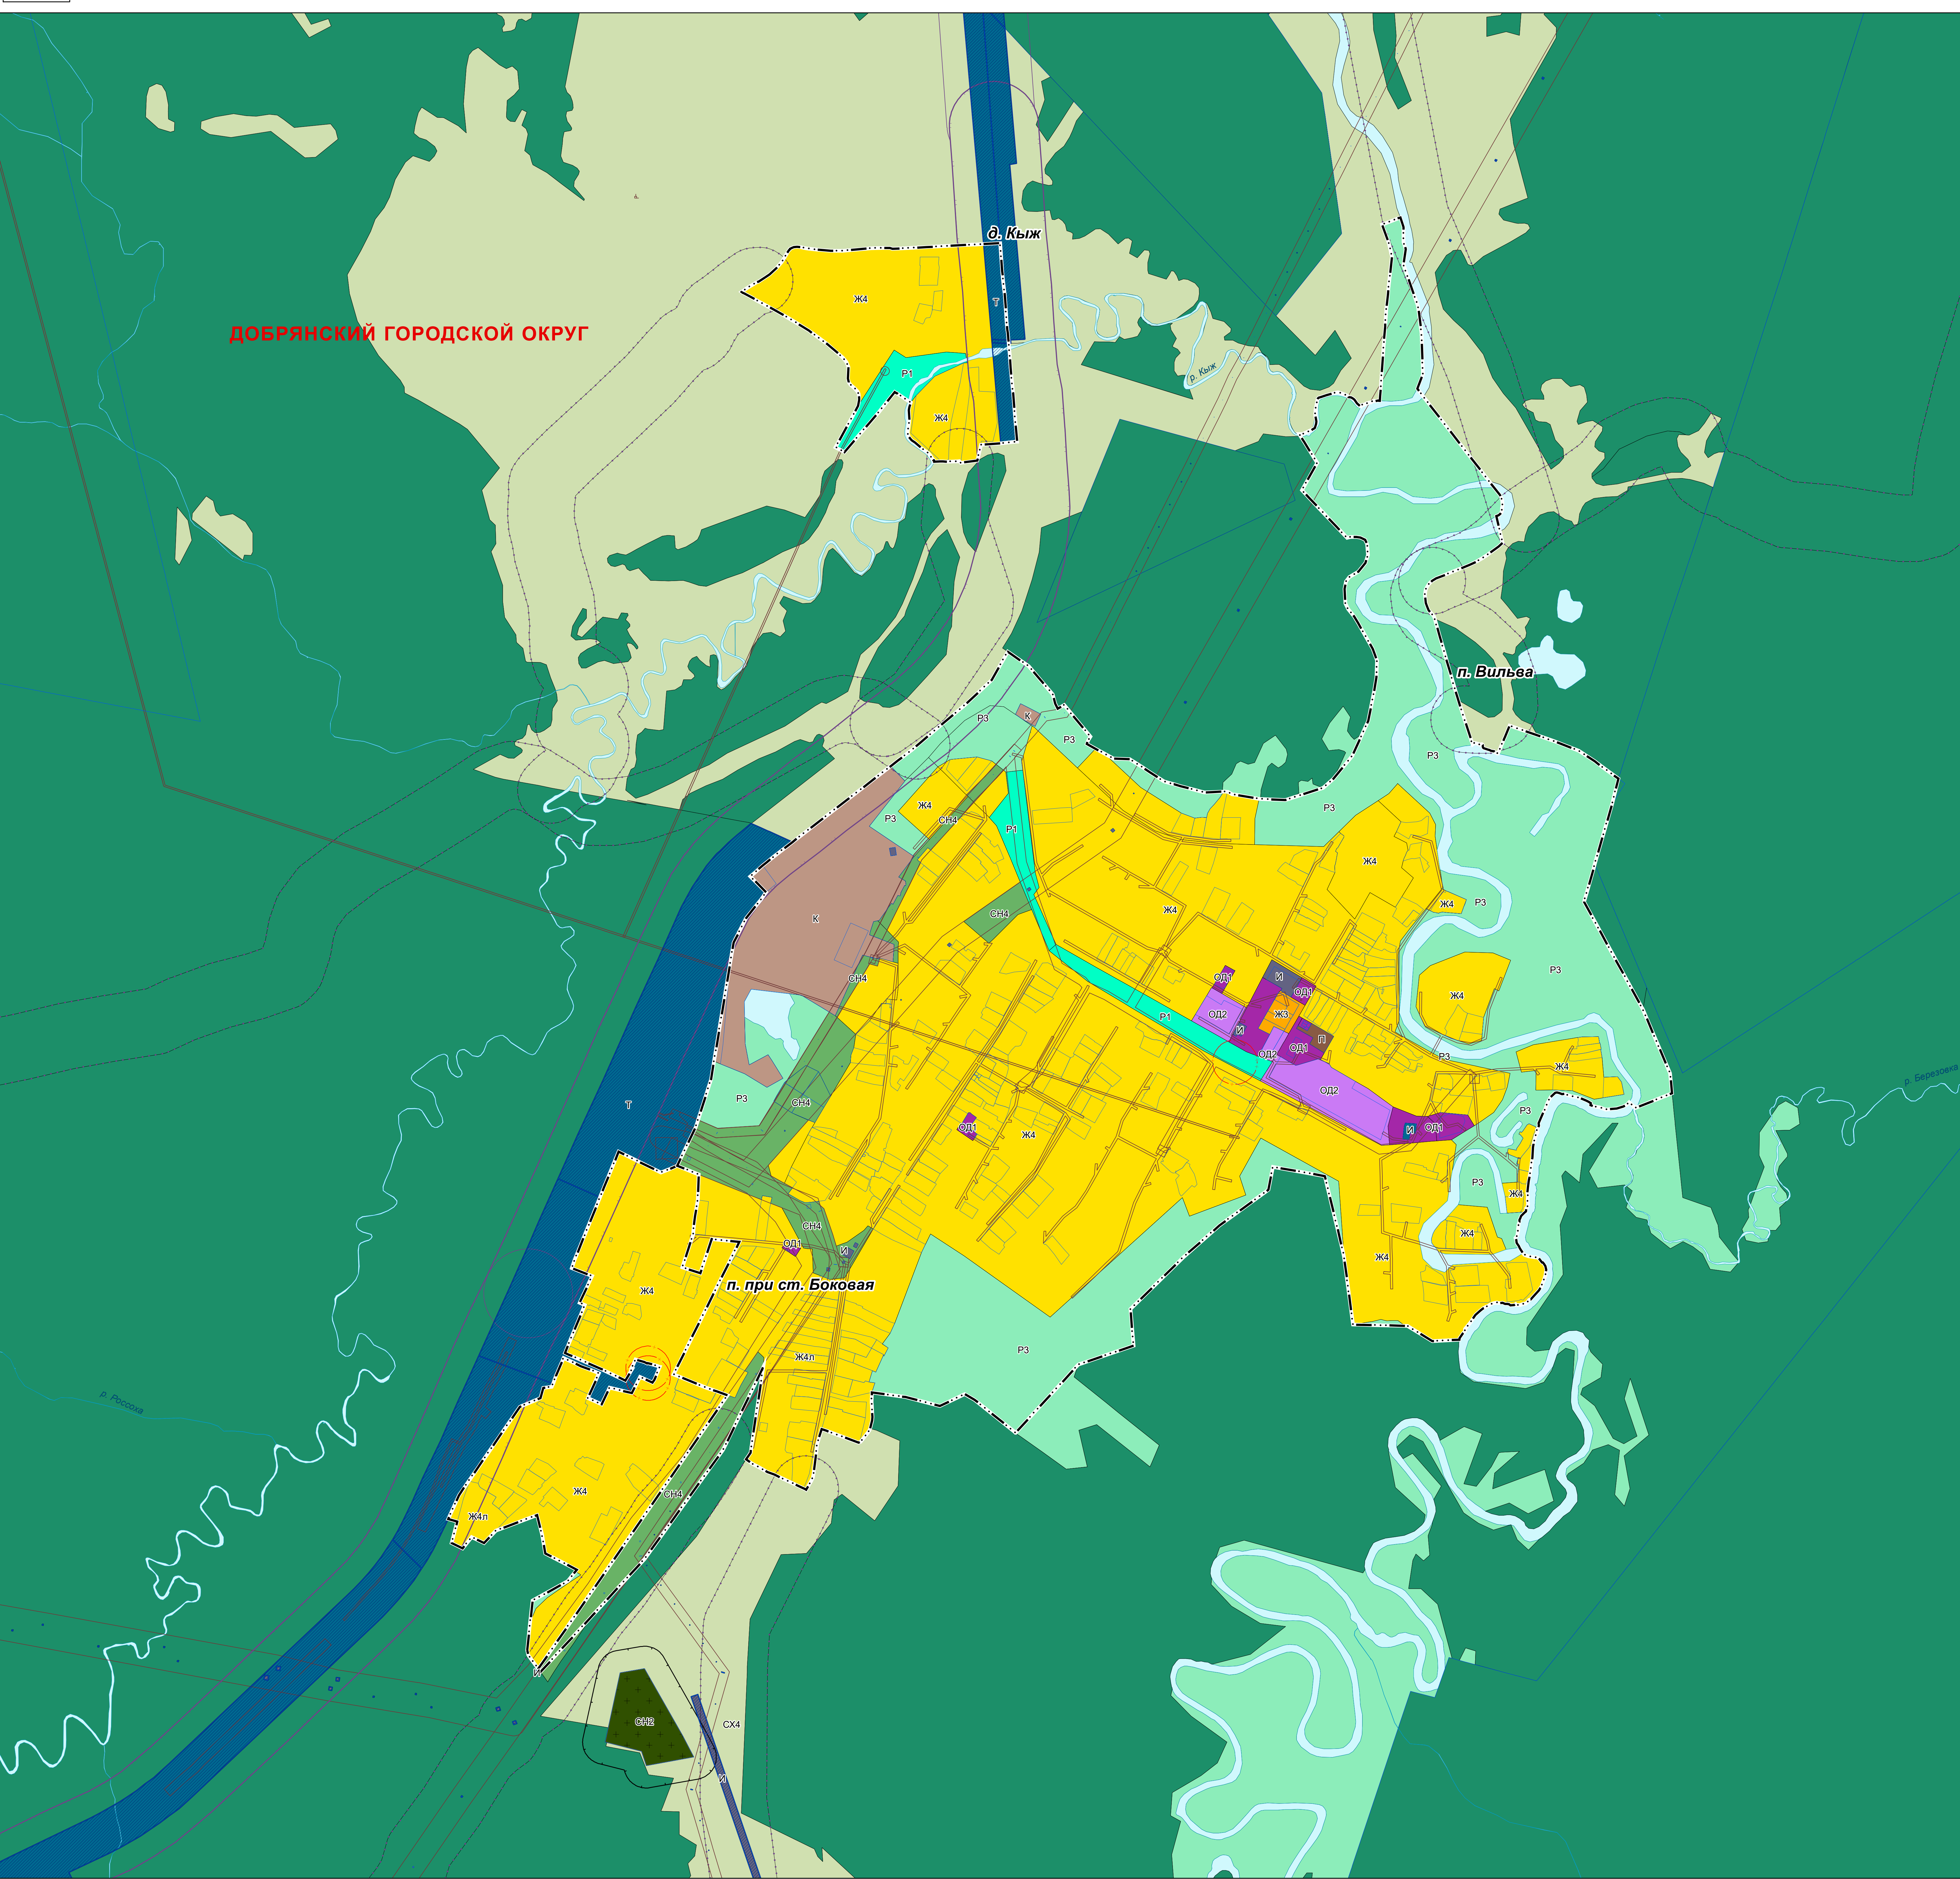

ПРАВИЛА ЗЕМЛЕПОЛЬЗОВАНИЯ И ЗАСТРОЙКИ ДОБРЯНСКОГО ГОРОДСКОГО ОКРУГА ПЕРМСКОГО КРАЯ

ФРАГМЕНТ КАРТЫ ГРАДОСТРОИТЕЛЬНОГО ЗОНИРОВАНИЯ. ФРАГМЕНТ КАРТЫ ЗОН С ОСОБЫМИ УСЛОВИЯМИ ИСПОЛЬЗОВАНИЯ ТЕРРИТОРИЙ М 1:5 000

ДОБРЯНСКИЙ ГОРОДСКОЙ ОКРУГ

д. Кыж

п. Вильва

п. при ст. Боковая