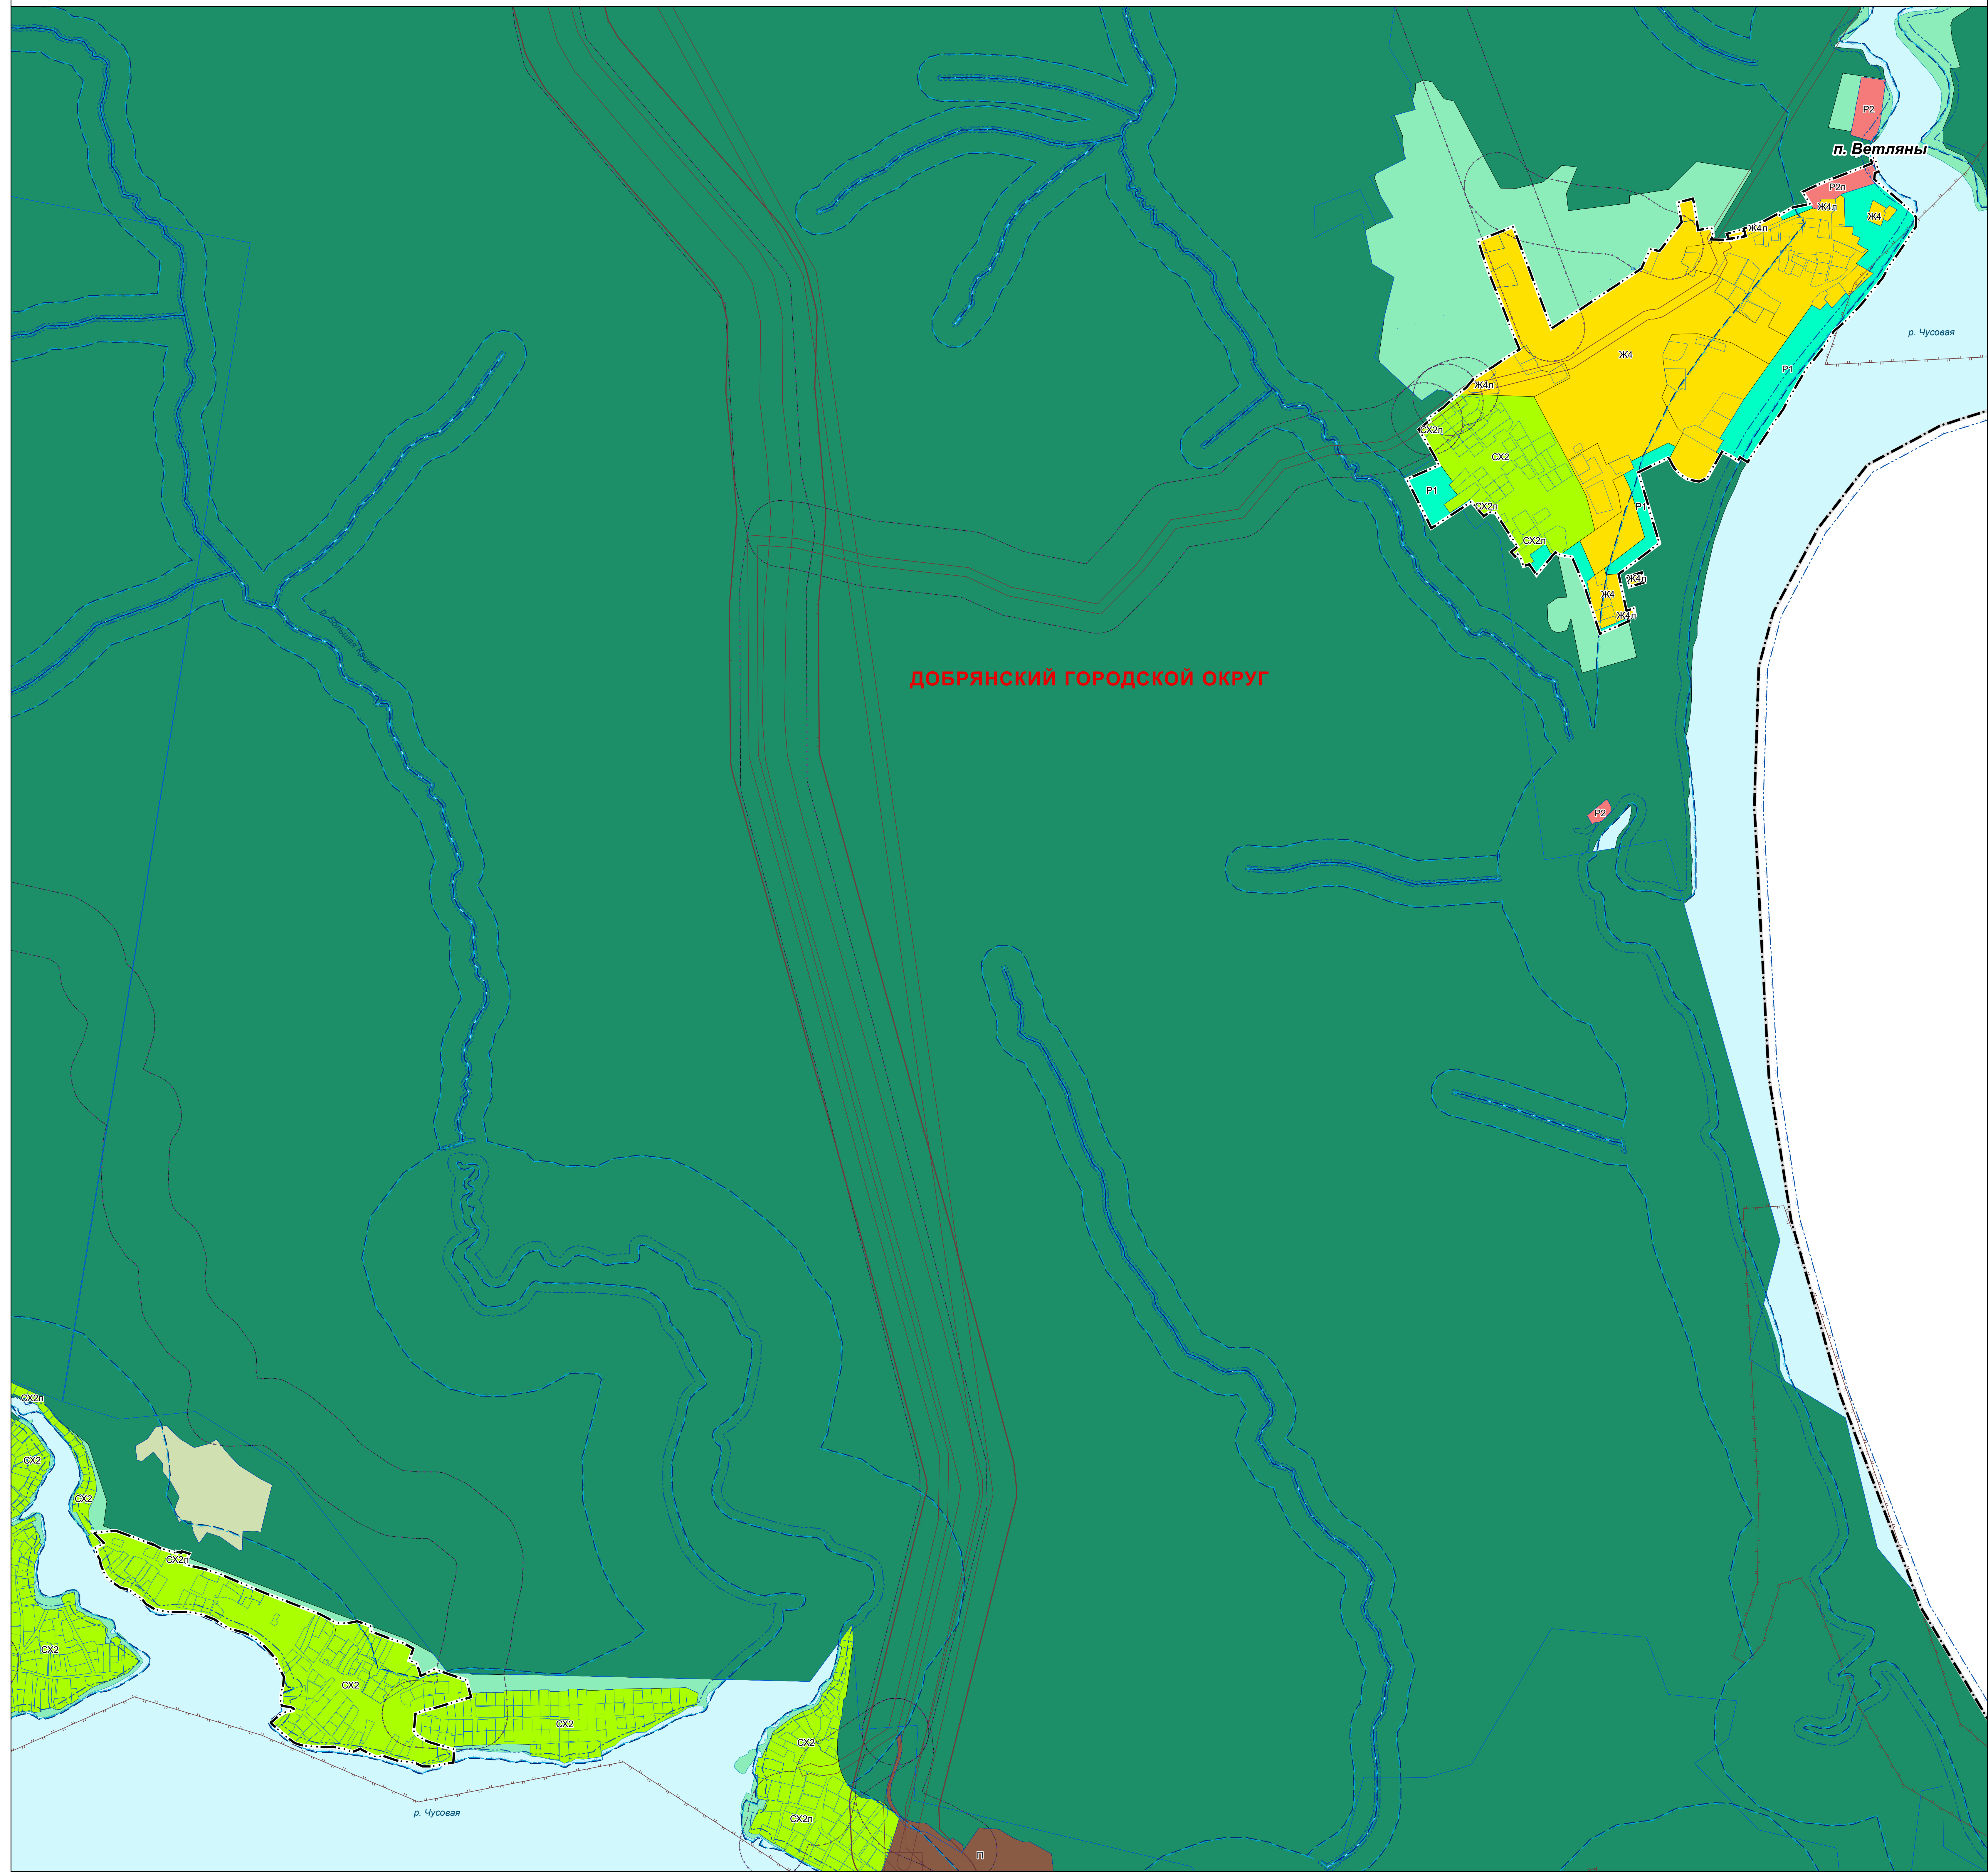

ПРАВИЛА ЗЕМЛЕПОЛЬЗОВАНИЯ И ЗАСТРОЙКИ ДОБРЯНСКОГО ГОРОДСКОГО ОКРУГА ПЕРМСКОГО КРАЯ

ФРАГМЕНТ КАРТЫ ГРАДОСТРОИТЕЛЬНОГО ЗОНИРОВАНИЯ. ФРАГМЕНТ КАРТЫ ЗОН С ОСОБЫМИ УСЛОВИЯМИ ИСПОЛЬЗОВАНИЯ ТЕРРИТОРИЙ М 1:5 000