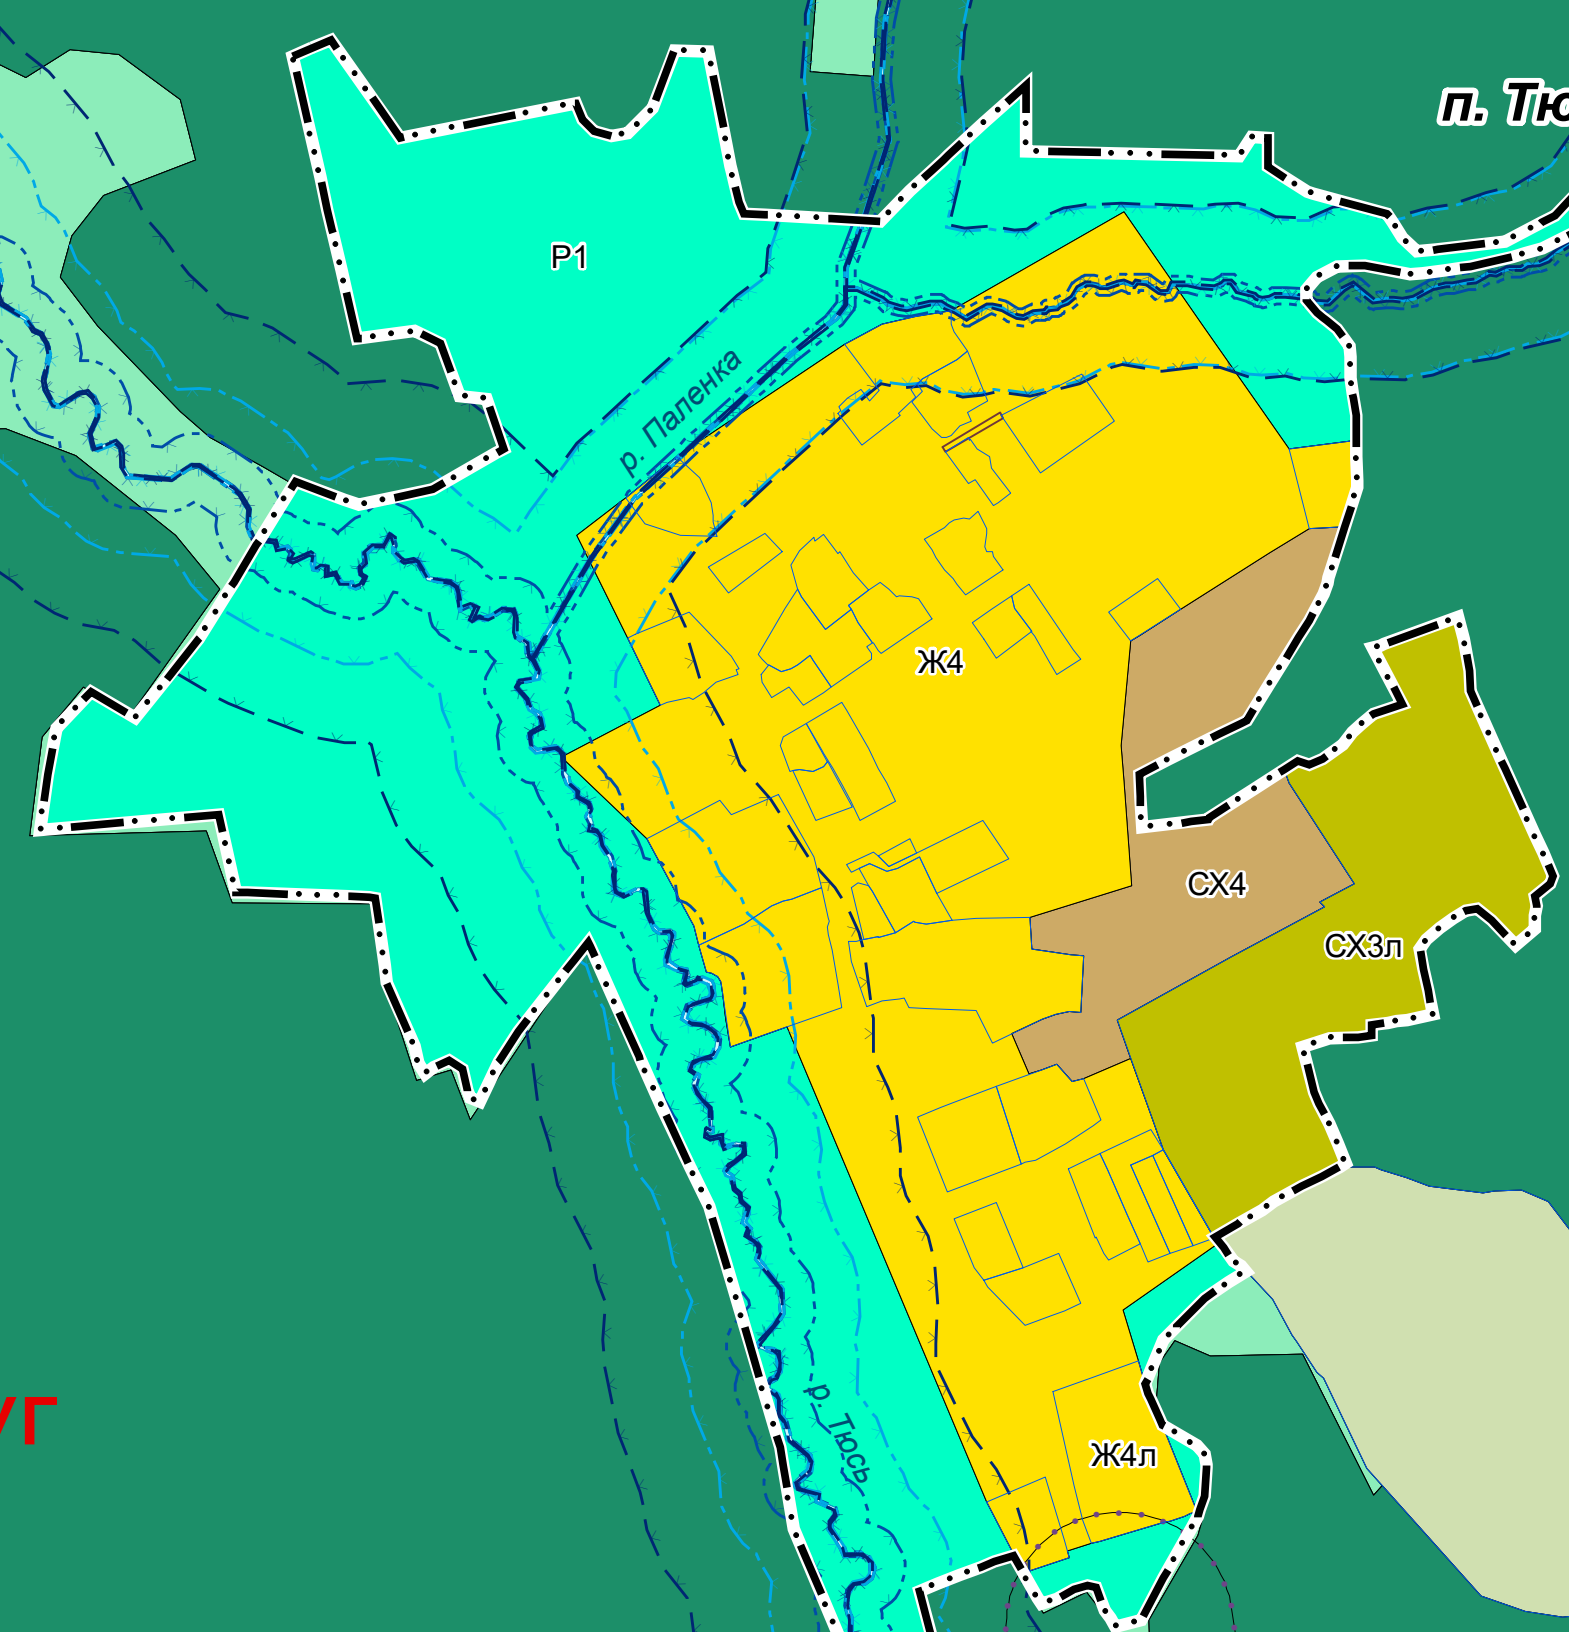

ПРАВИЛА ЗЕМЛЕПОЛЬЗОВАНИЯ И ЗАСТРОЙКИ ДОБРЯНСКОГО ГОРОДСКОГО ОКРУГА ПЕРМСКОГО КРАЯ

ФРАГМЕНТ КАРТЫ ГРАДОСТРОИТЕЛЬНОГО ЗОНИРОВАНИЯ. ФРАГМЕНТ КАРТЫ ЗОН С ОСОБЫМИ УСЛОВИЯМИ ИСПОЛЬЗОВАНИЯ ТЕРРИТОРИЙ М 1:5 000

ДОБРЯНСКИЙ ГОРОДСКОЙ ОКРУГ