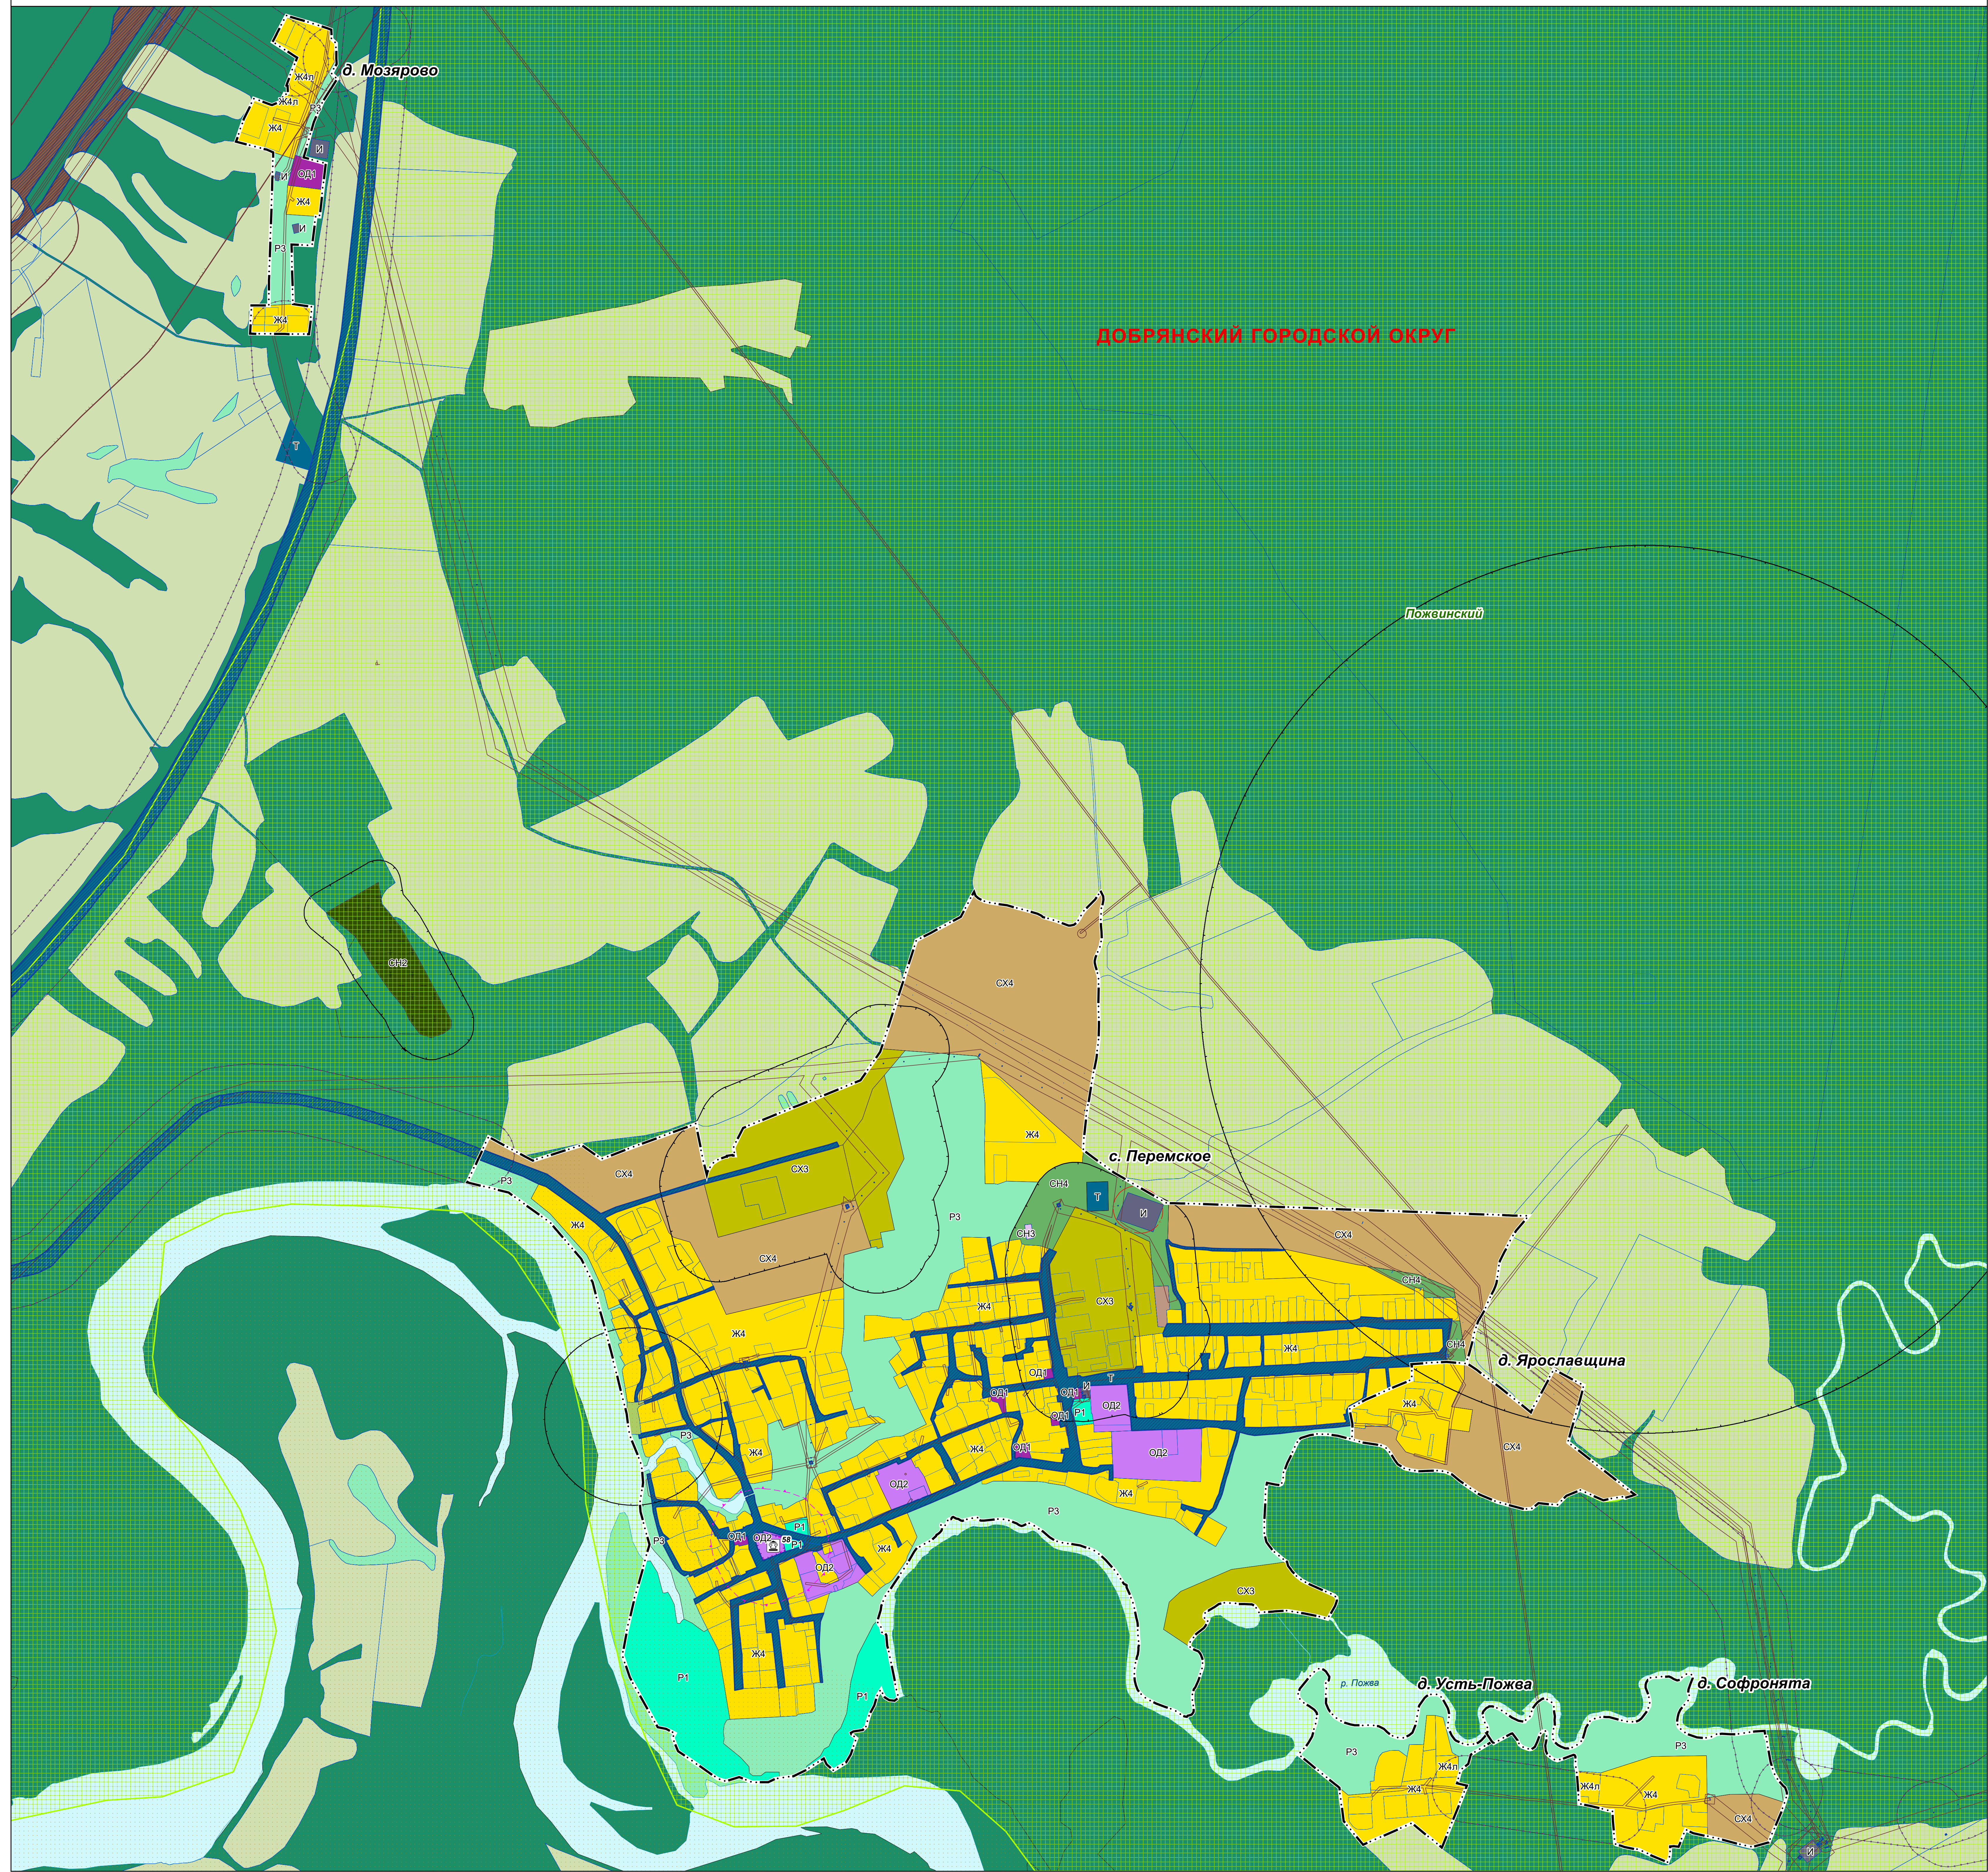

ПРАВИЛА ЗЕМЛЕПОЛЬЗОВАНИЯ И ЗАСТРОЙКИ ДОБРЯНСКОГО ГОРОДСКОГО ОКРУГА ПЕРМСКОГО КРАЯ

ФРАГМЕНТ КАРТЫ ГРАДОСТРОИТЕЛЬНОГО ЗОНИРОВАНИЯ. ФРАГМЕНТ КАРТЫ ЗОН С ОСОБЫМИ УСЛОВИЯМИ ИСПОЛЬЗОВАНИЯ ТЕРРИТОРИЙ М 1:5 000