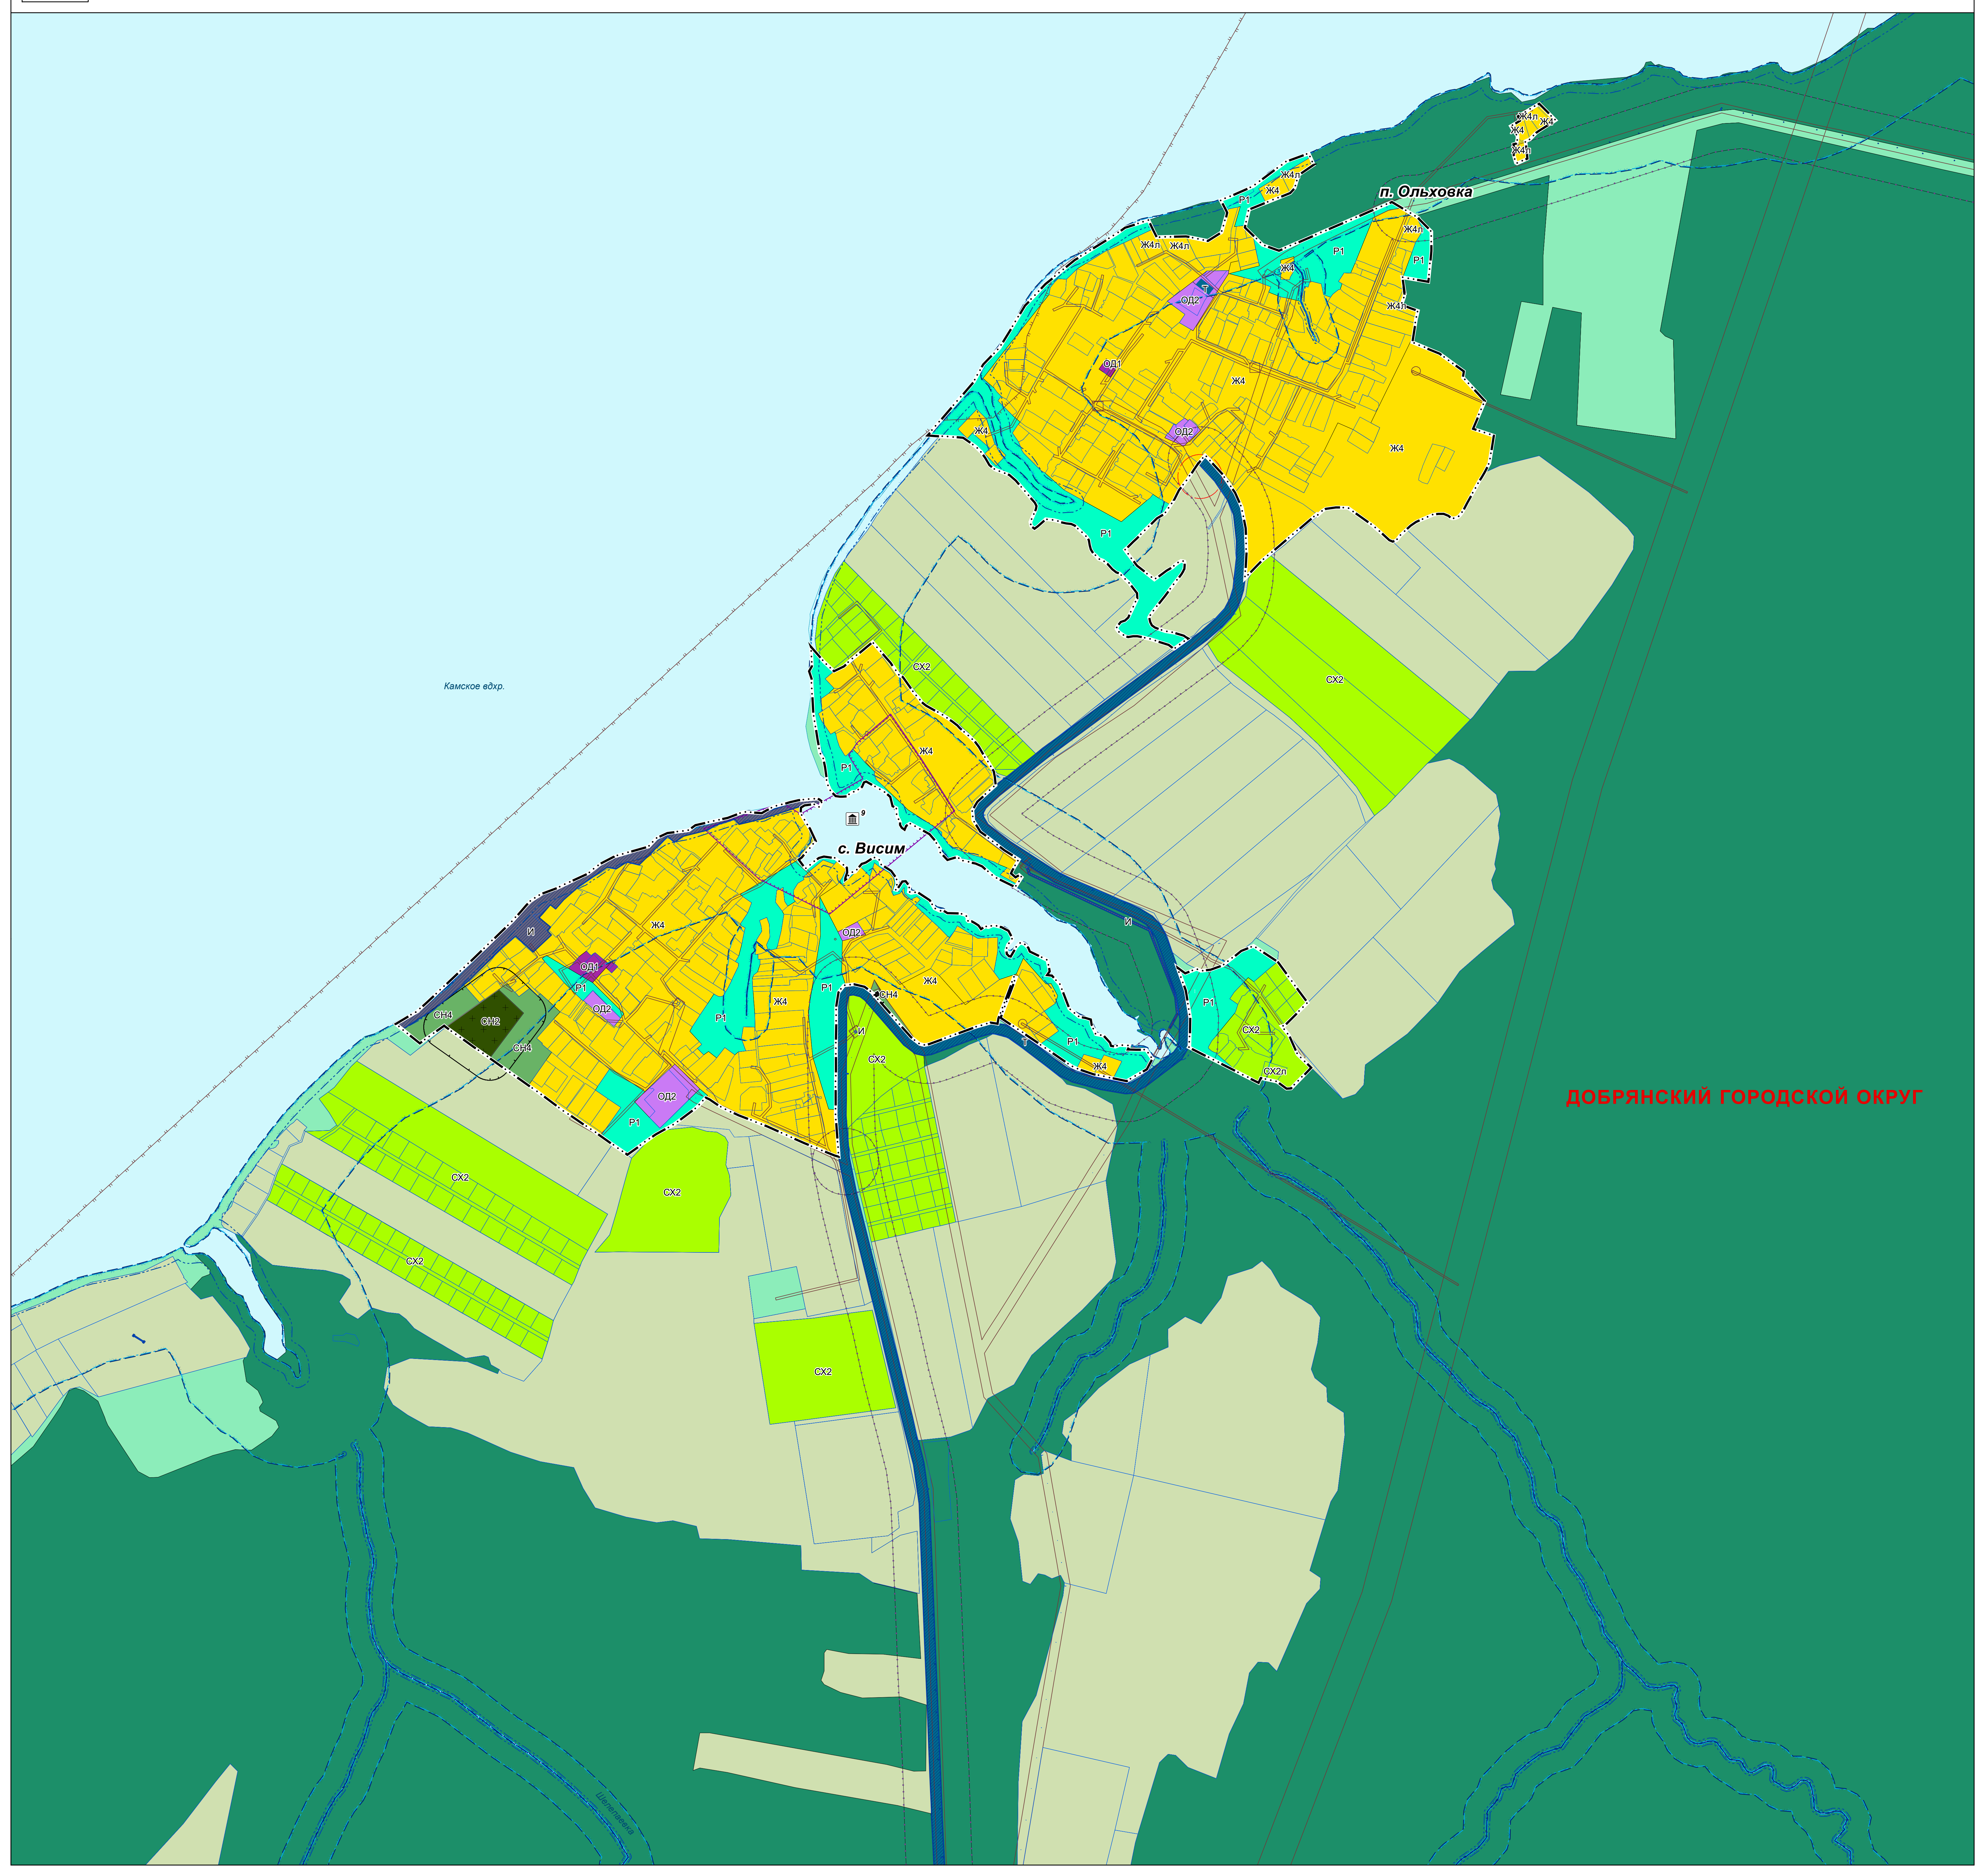

ПРАВИЛА ЗЕМЛЕПОЛЬЗОВАНИЯ И ЗАСТРОЙКИ ДОБРЯНСКОГО ГОРОДСКОГО ОКРУГА ПЕРМСКОГО КРАЯ

ФРАГМЕНТ КАРТЫ ГРАДОСТРОИТЕЛЬНОГО ЗОНИРОВАНИЯ. ФРАГМЕНТ КАРТЫ ЗОН С ОСОБЫМИ УСЛОВИЯМИ ИСПОЛЬЗОВАНИЯ ТЕРРИТОРИЙ М 1:5 000

ДОБРЯНСКИЙ ГОРОДСКОЙ ОКРУГ

ПРАВИЛА ЗЕМЛЕПОЛЬЗОВАНИЯ И ЗАСТРОЙКИ ДОБРЯНСКОГО ГОРОДСКОГО ОКРУГА ПЕРМСКОГО КРАЯ

ФРАГМЕНТ КАРТЫ ГРАДОСТРОИТЕЛЬНОГО ЗОНИРОВАНИЯ. ФРАГМЕНТ КАРТЫ ЗОН С ОСОБЫМИ УСЛОВИЯМИ ИСПОЛЬЗОВАНИЯ ТЕРРИТОРИЙ М 1:5 000