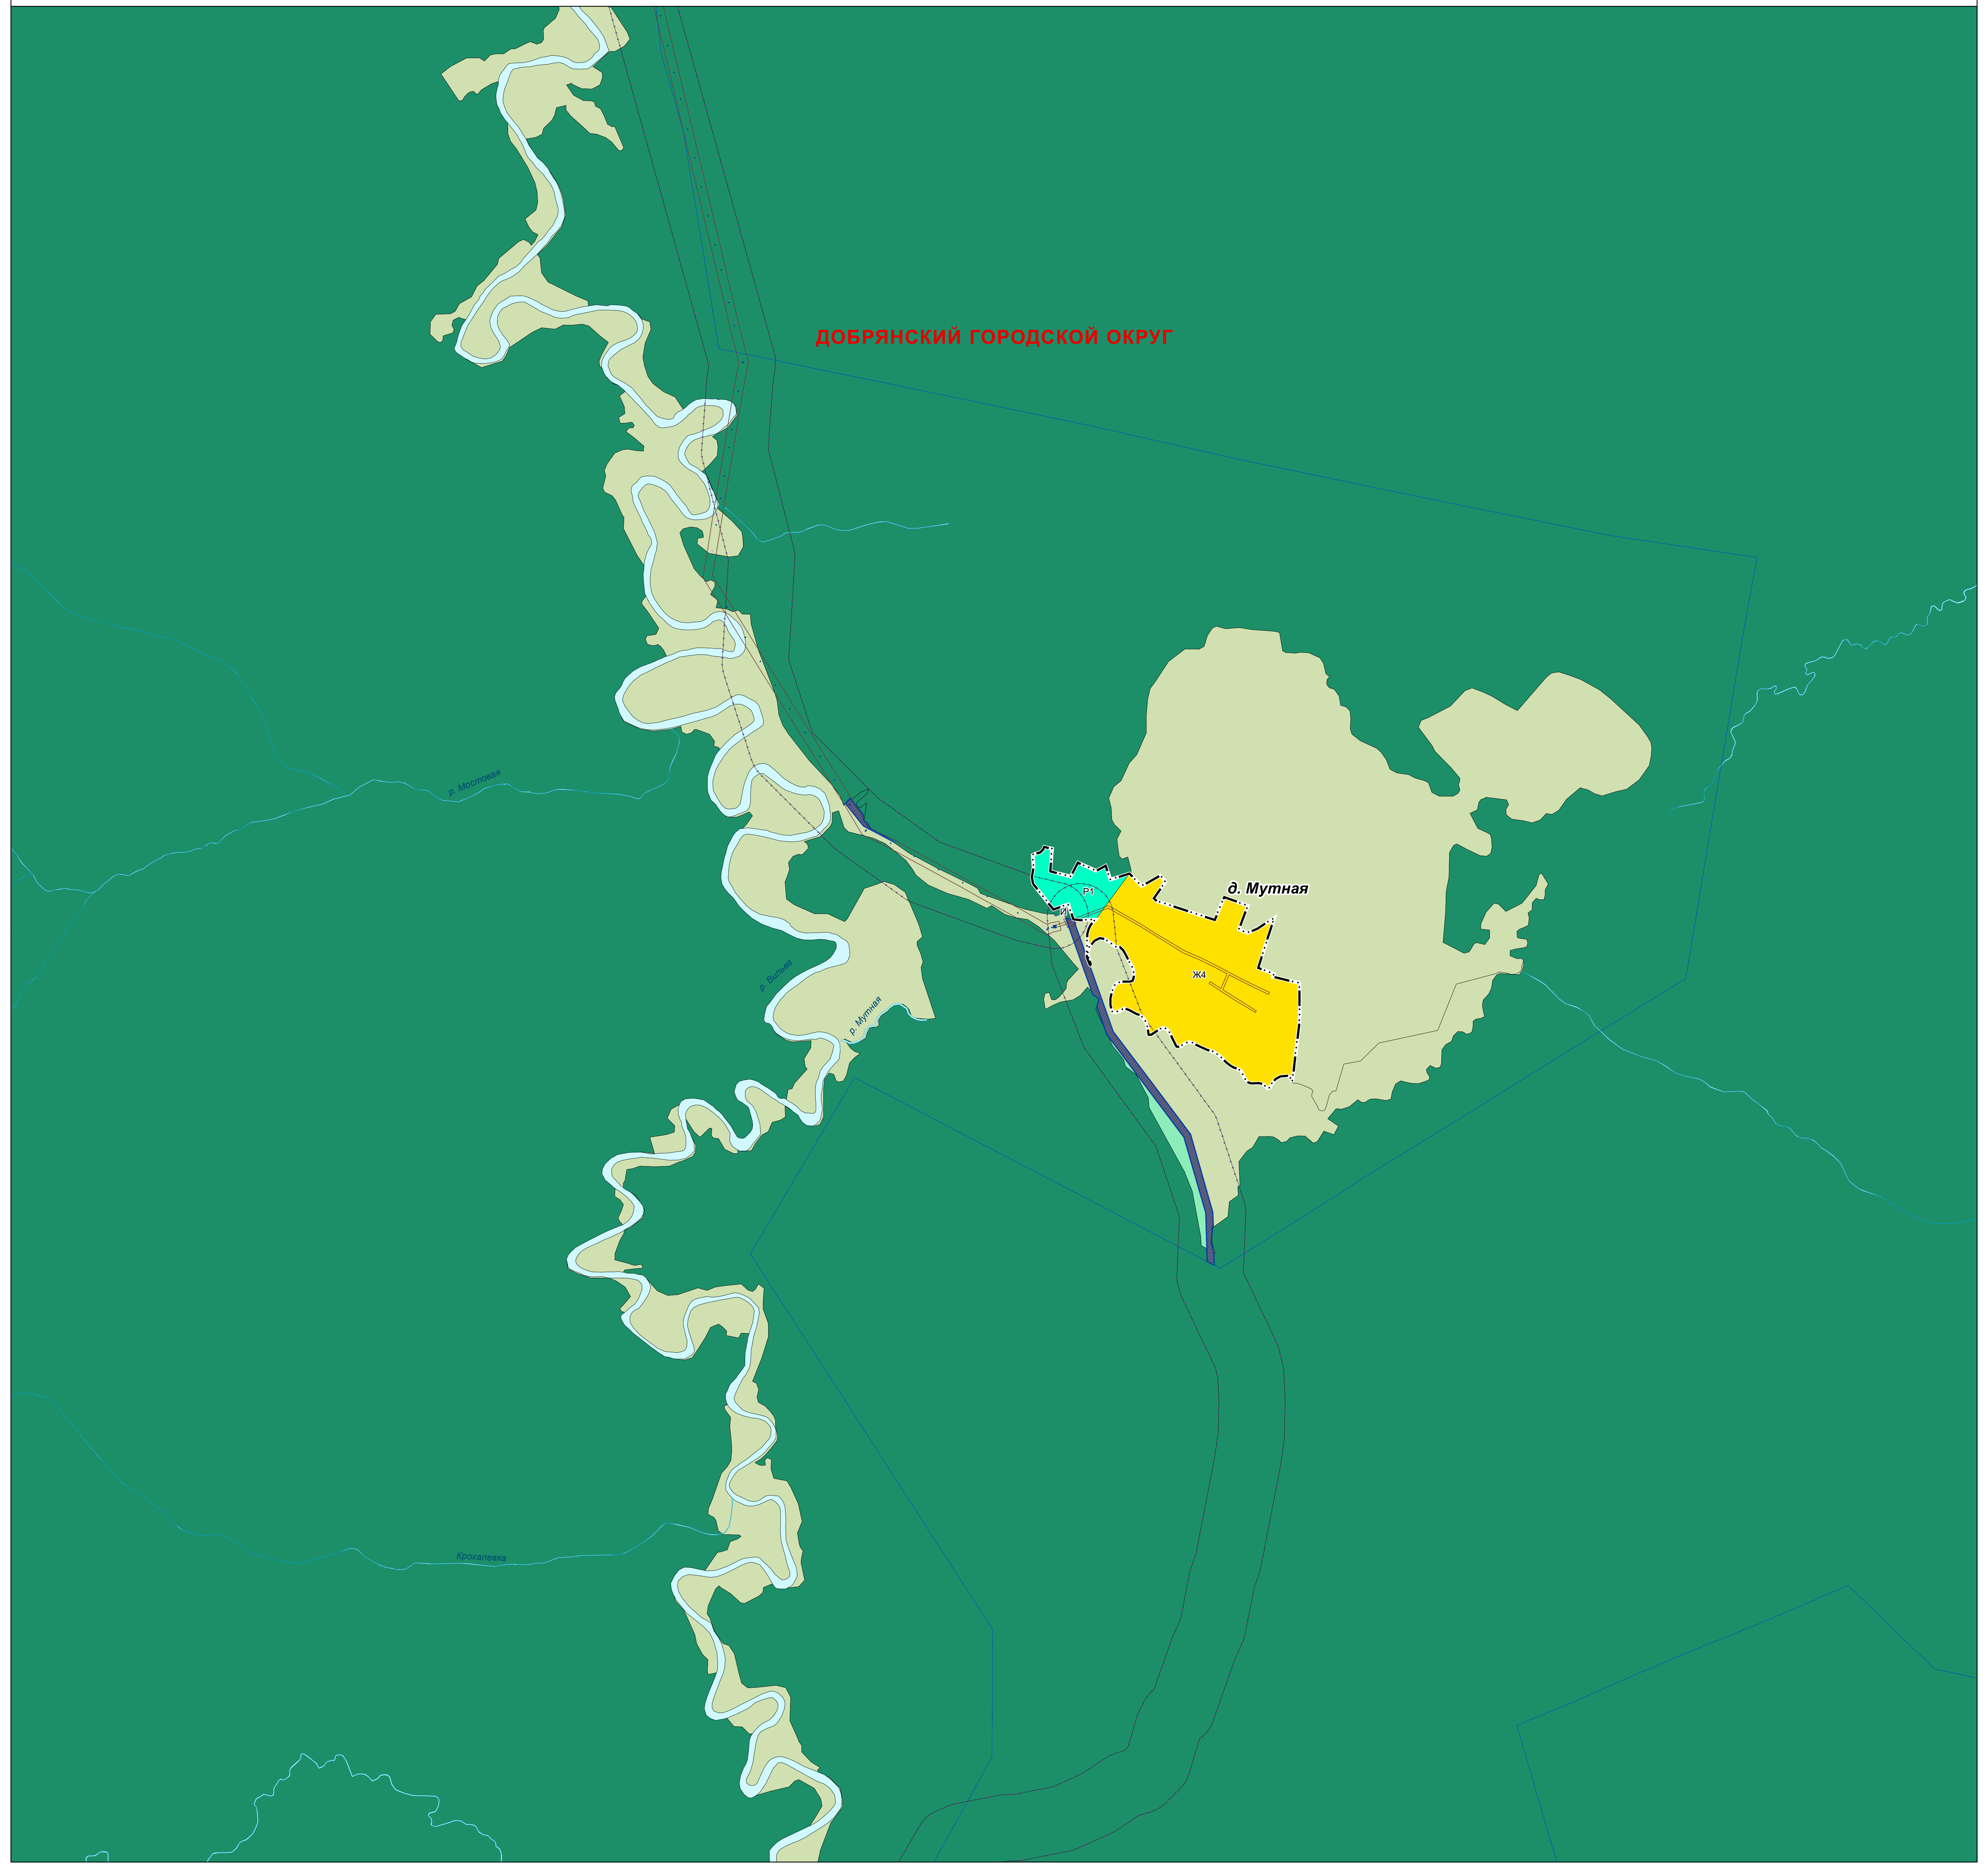

ДОБРЯНСКИЙ ГОРОДСКОЙ ОКРУГ

д. Кыж

п. Вильва

п. при ст. Боковая

ПРАВИЛА ЗЕМЛЕПОЛЬЗОВАНИЯ И ЗАСТРОЙКИ ДОБРЯНСКОГО ГОРОДСКОГО ОКРУГА ПЕРМСКОГО КРАЯ

ФРАГМЕНТ КАРТЫ ГРАДОСТРОИТЕЛЬНОГО ЗОНИРОВАНИЯ. ФРАГМЕНТ КАРТЫ ЗОН С ОСОБЫМИ УСЛОВИЯМИ ИСПОЛЬЗОВАНИЯ ТЕРРИТОРИЙ М 1:5 000