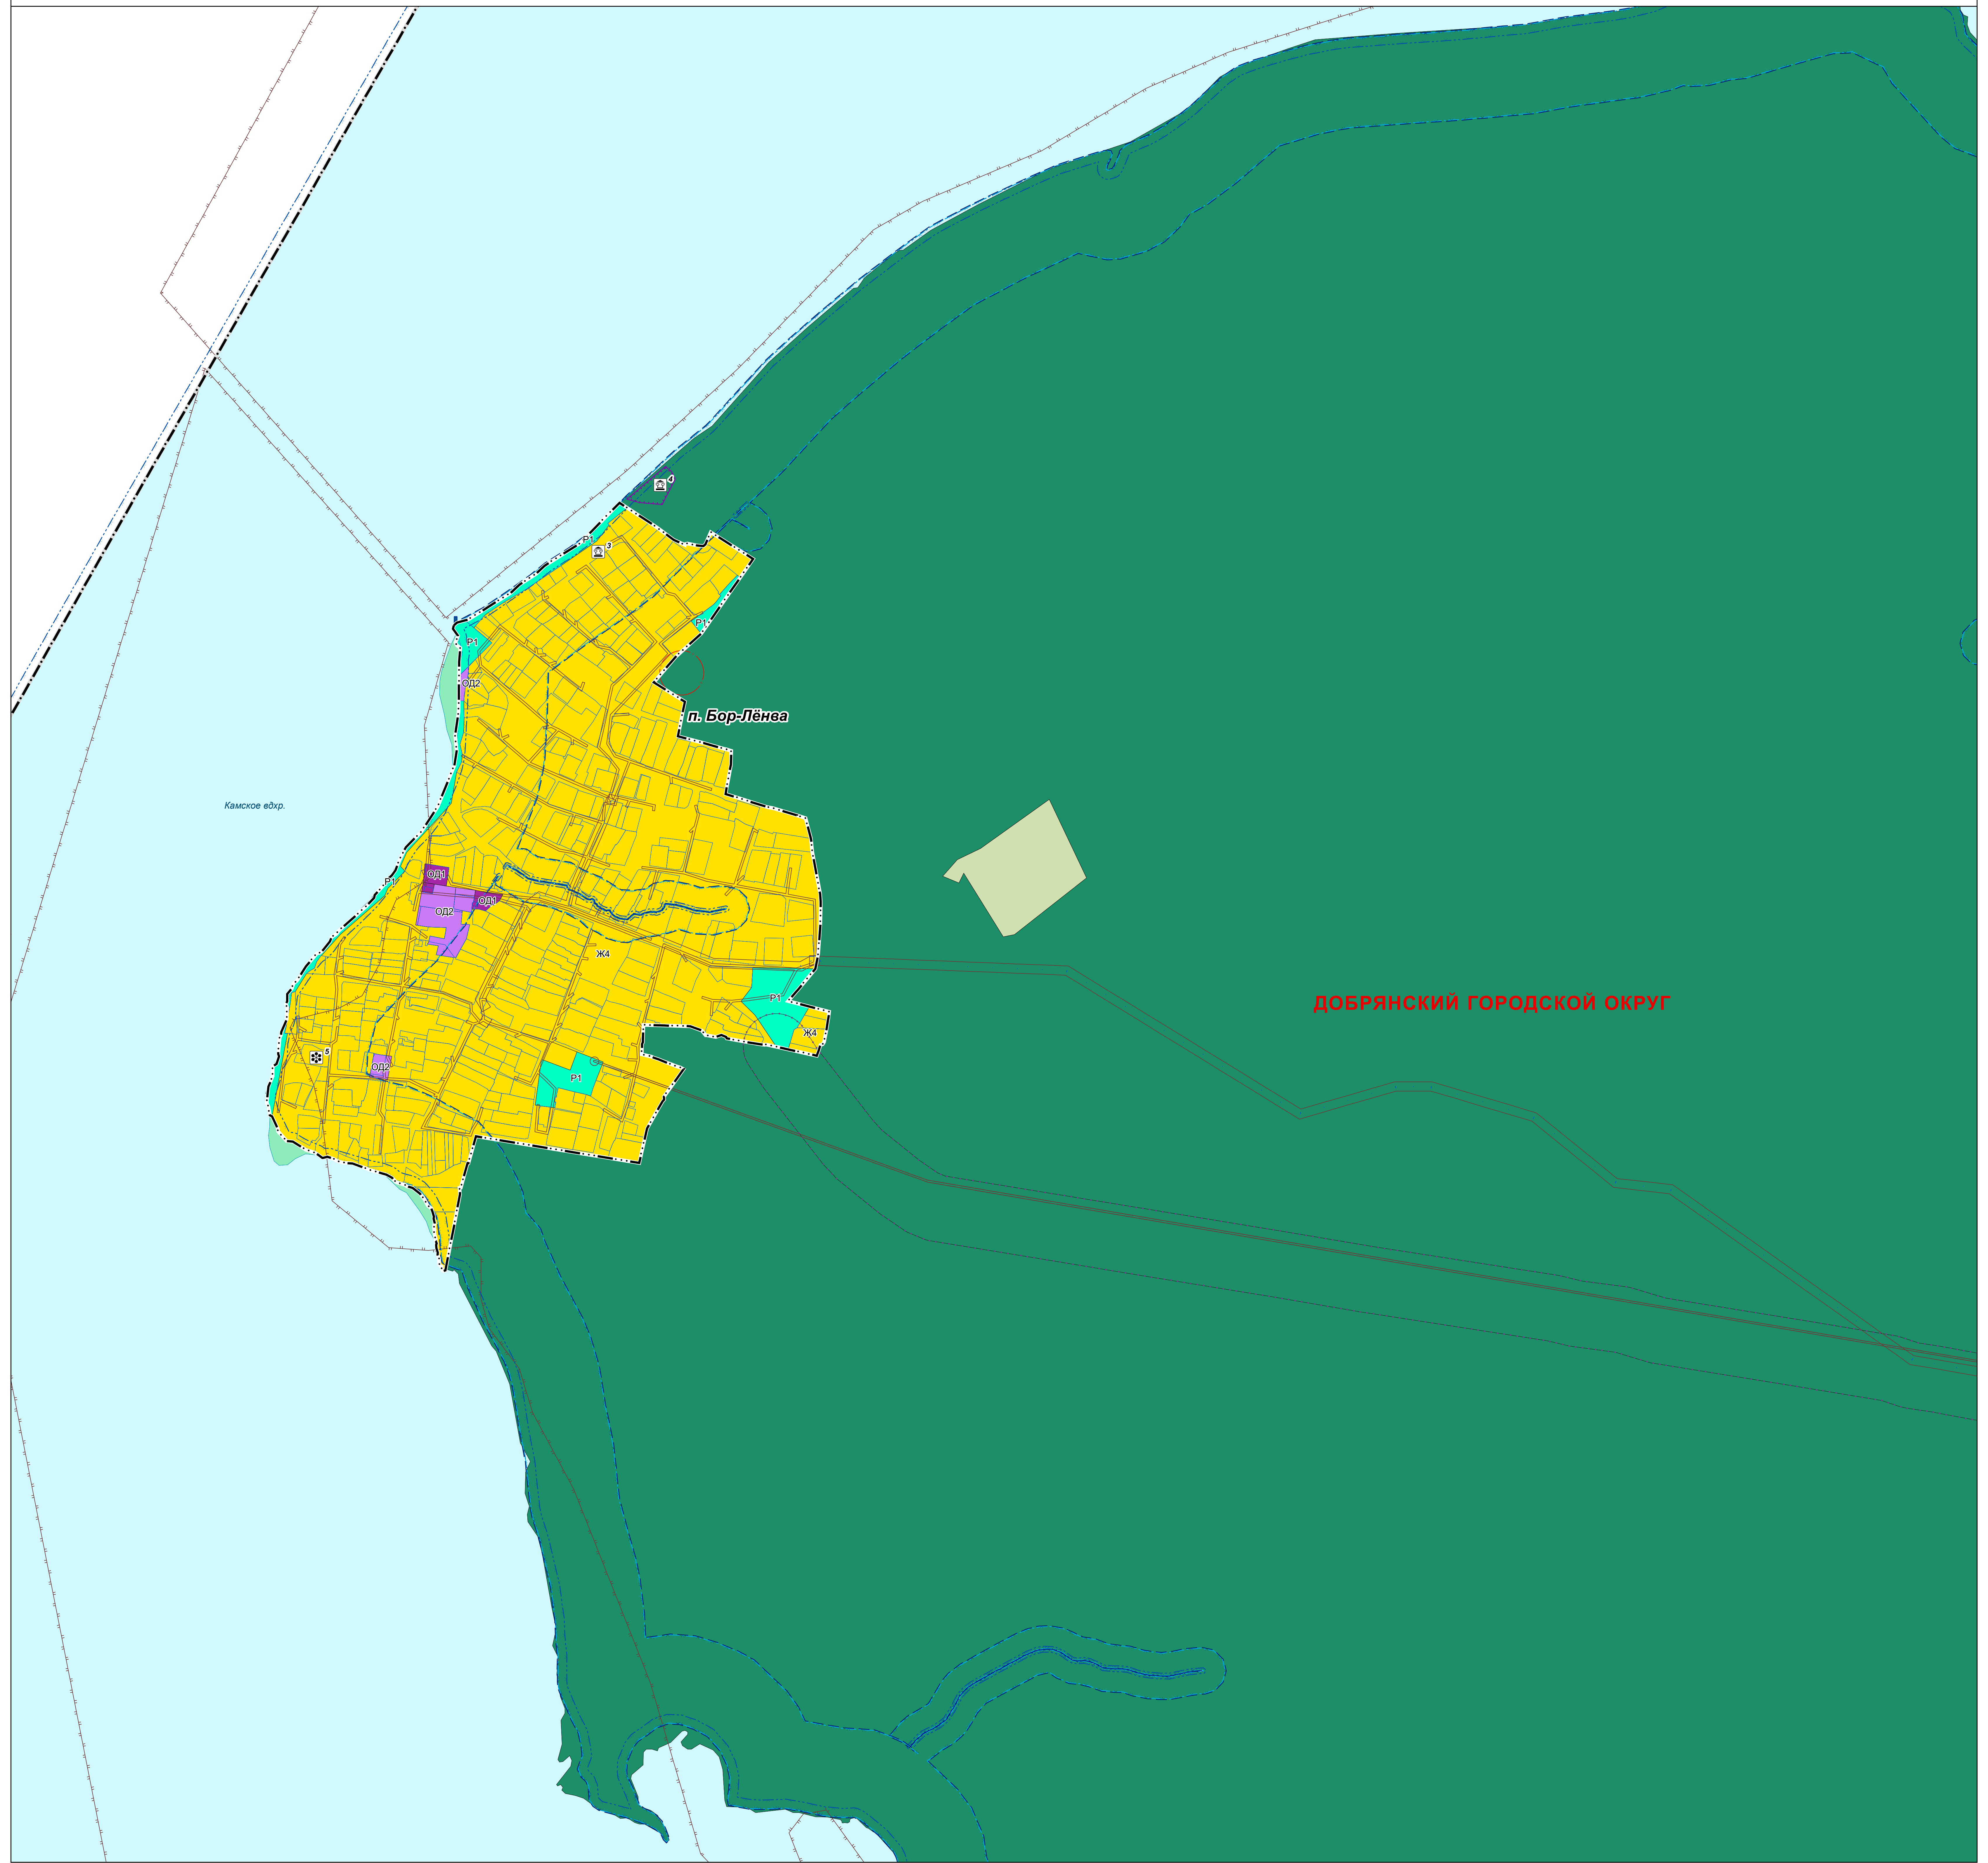

ПРАВИЛА ЗЕМЛЕПОЛЬЗОВАНИЯ И ЗАСТРОЙКИ ДОБРЯНСКОГО ГОРОДСКОГО ОКРУГА ПЕРМСКОГО КРАЯ

ФРАГМЕНТ КАРТЫ ГРАДОСТРОИТЕЛЬНОГО ЗОНИРОВАНИЯ. ФРАГМЕНТ КАРТЫ ЗОН С ОСОБЫМИ УСЛОВИЯМИ ИСПОЛЬЗОВАНИЯ ТЕРРИТОРИЙ М 1:5 000