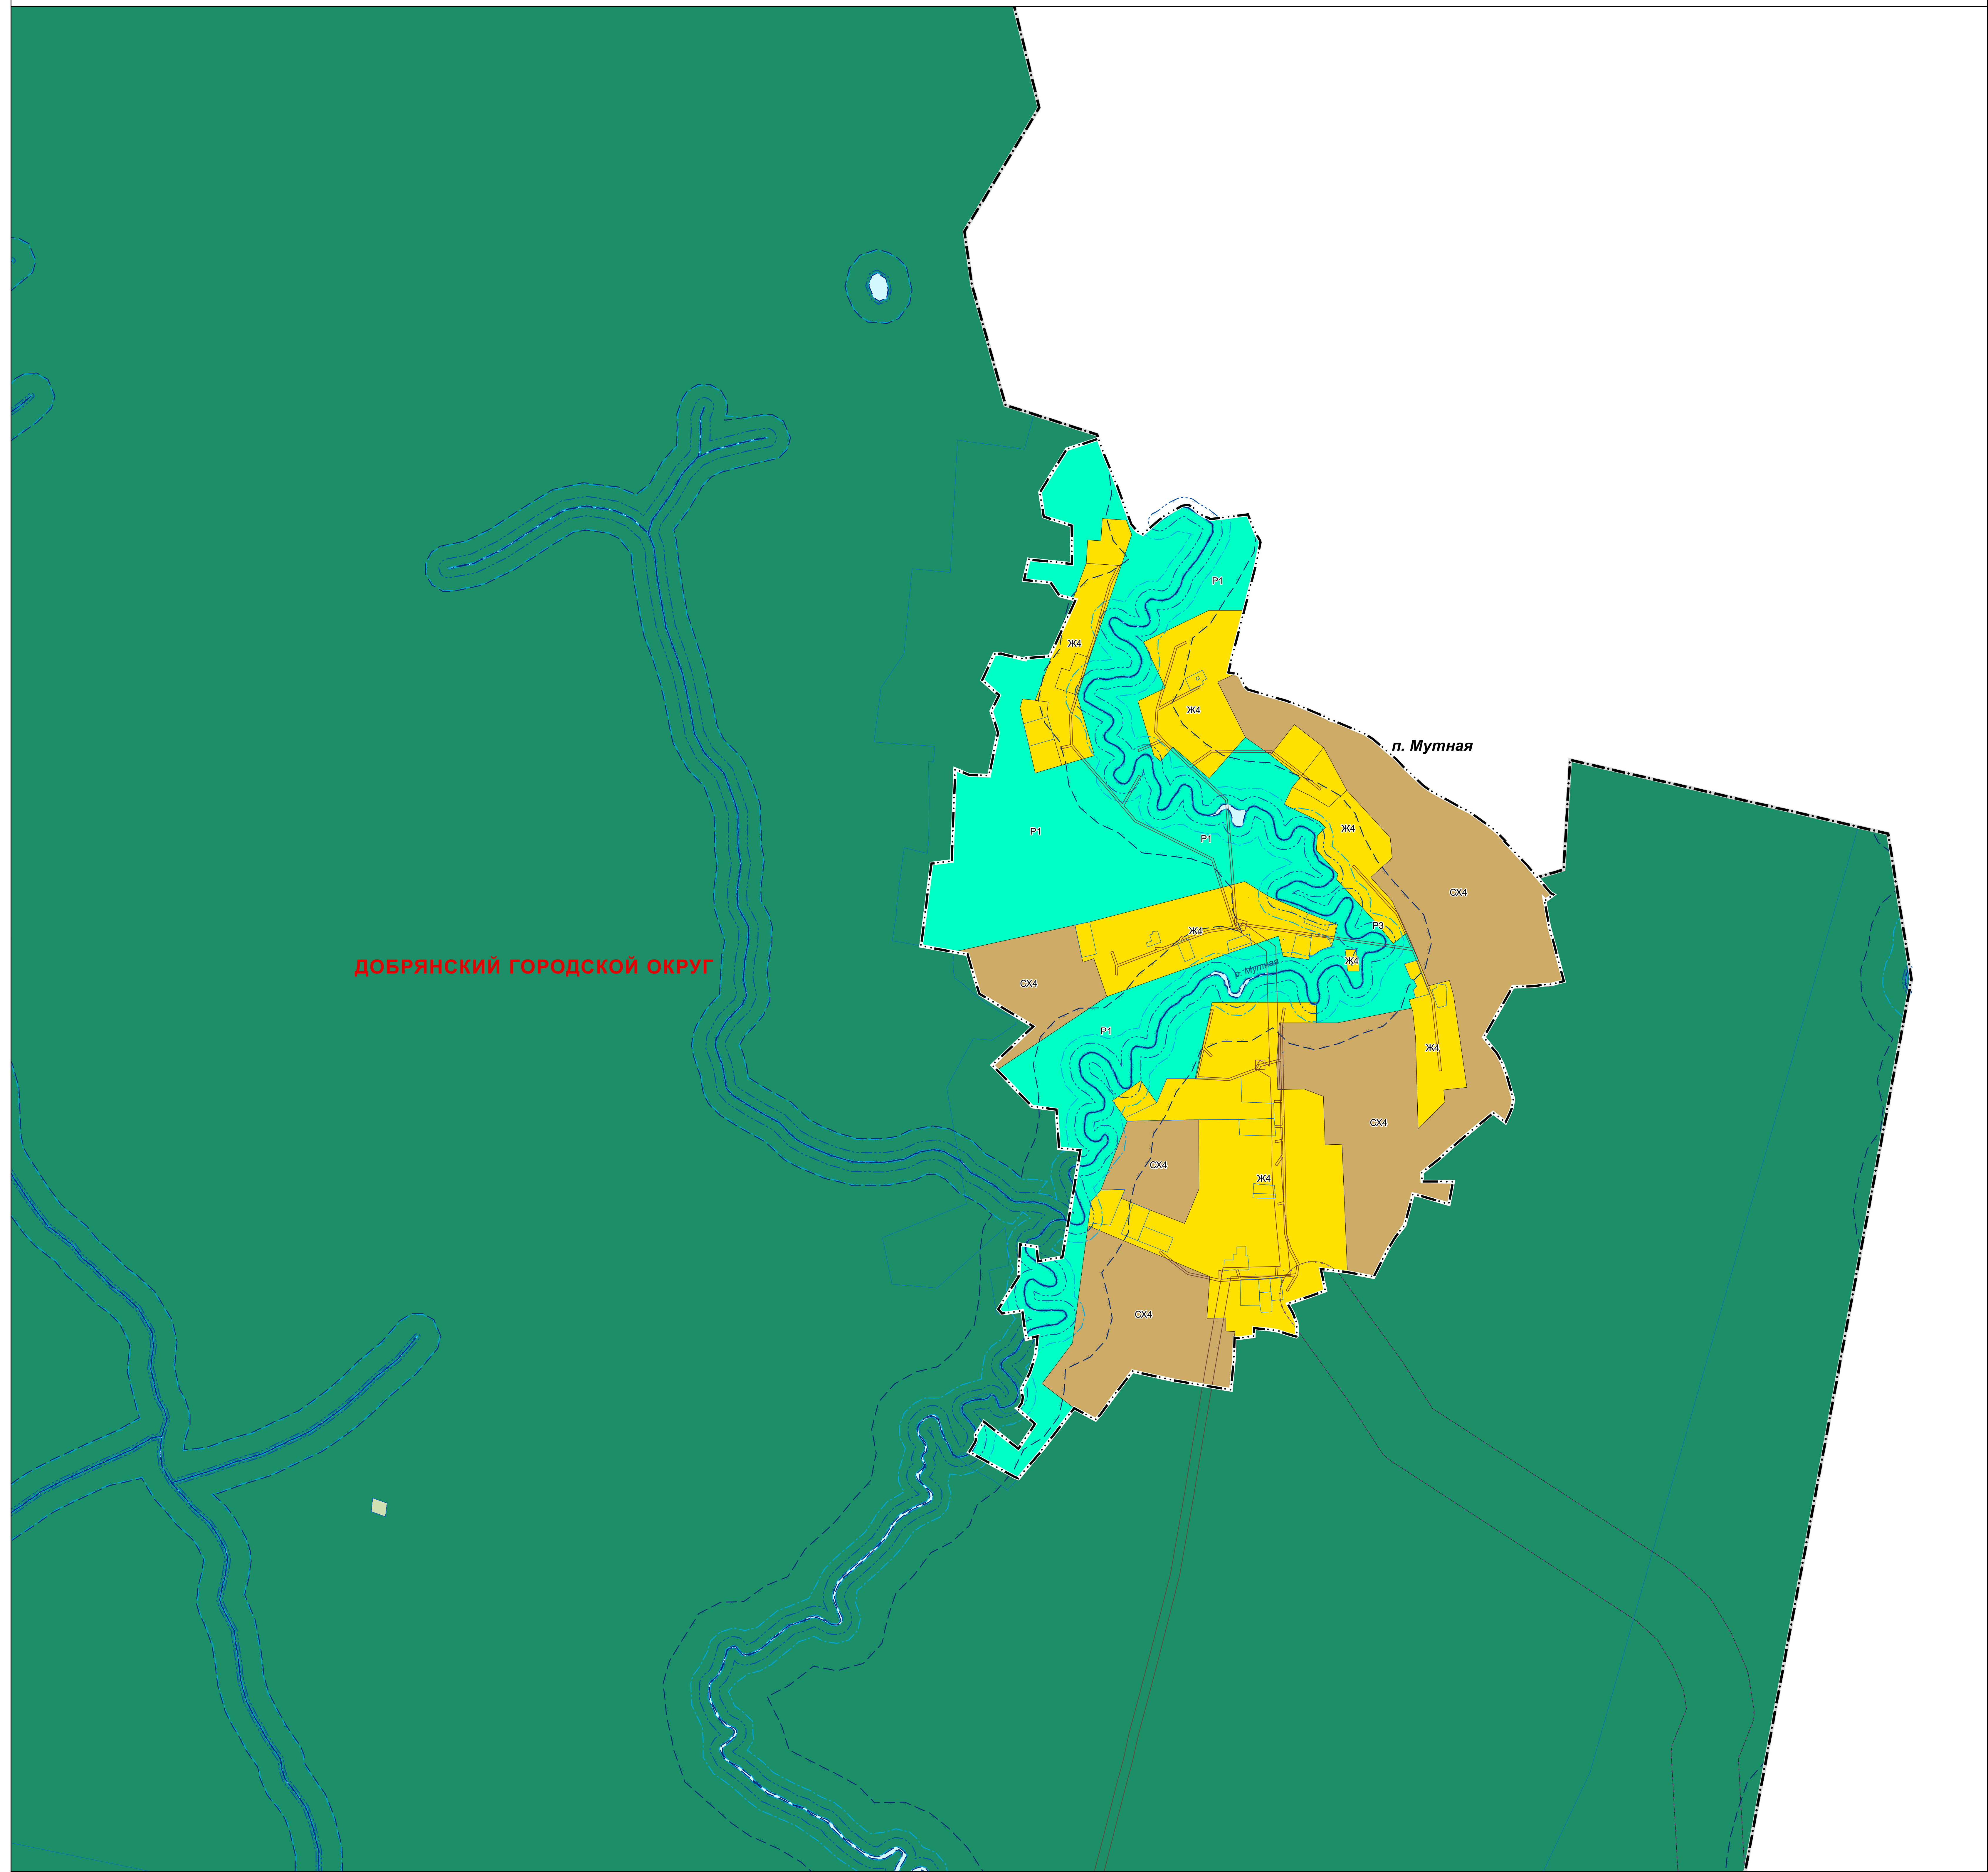

ПРАВИЛА ЗЕМЛЕПОЛЬЗОВАНИЯ И ЗАСТРОЙКИ ДОБРЯНСКОГО ГОРОДСКОГО ОКРУГА ПЕРМСКОГО КРАЯ

ФРАГМЕНТ КАРТЫ ГРАДОСТРОИТЕЛЬНОГО ЗОНИРОВАНИЯ. ФРАГМЕНТ КАРТЫ ЗОН С ОСОБЫМИ УСЛОВИЯМИ ИСПОЛЬЗОВАНИЯ ТЕРРИТОРИЙ М 1:5 000