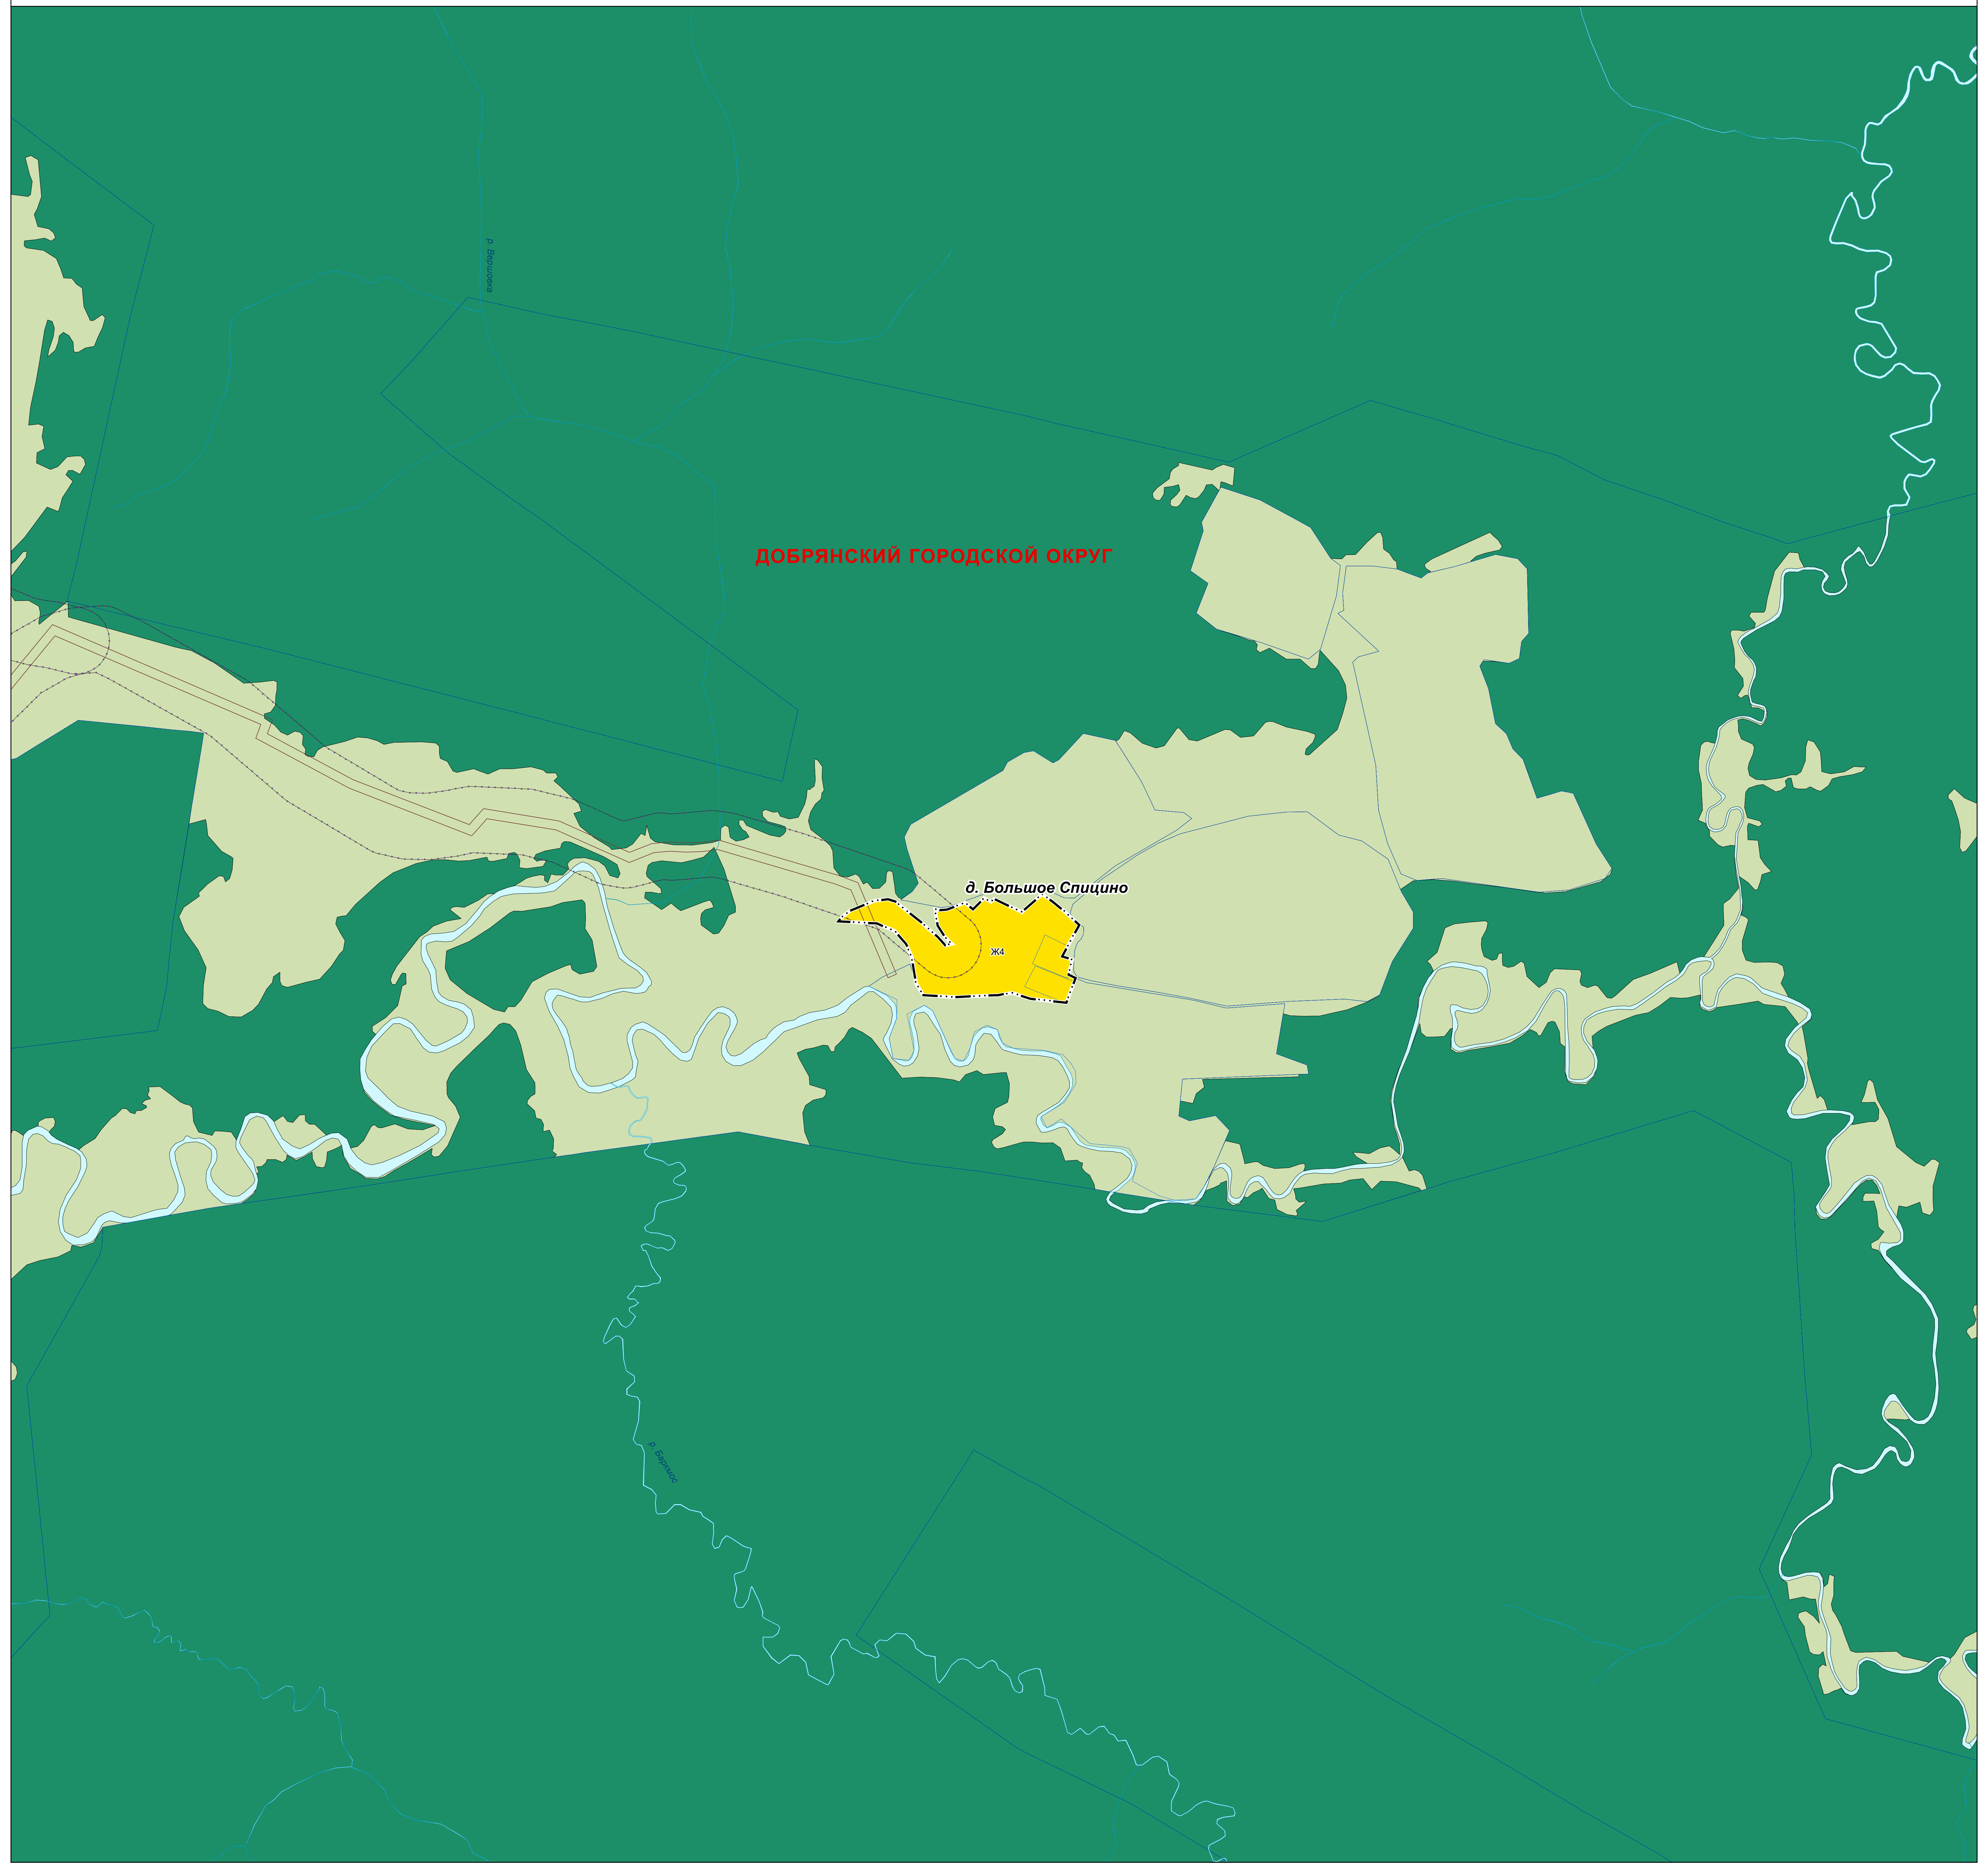

ПРАВИЛА ЗЕМЛЕПОЛЬЗОВАНИЯ И ЗАСТРОЙКИ ДОБРЯНСКОГО ГОРОДСКОГО ОКРУГА ПЕРМСКОГО КРАЯ

ФРАГМЕНТ КАРТЫ ГРАДОСТРОИТЕЛЬНОГО ЗОНИРОВАНИЯ. ФРАГМЕНТ КАРТЫ ЗОН С ОСОБЫМИ УСЛОВИЯМИ ИСПОЛЬЗОВАНИЯ ТЕРРИТОРИЙ М 1:5 000