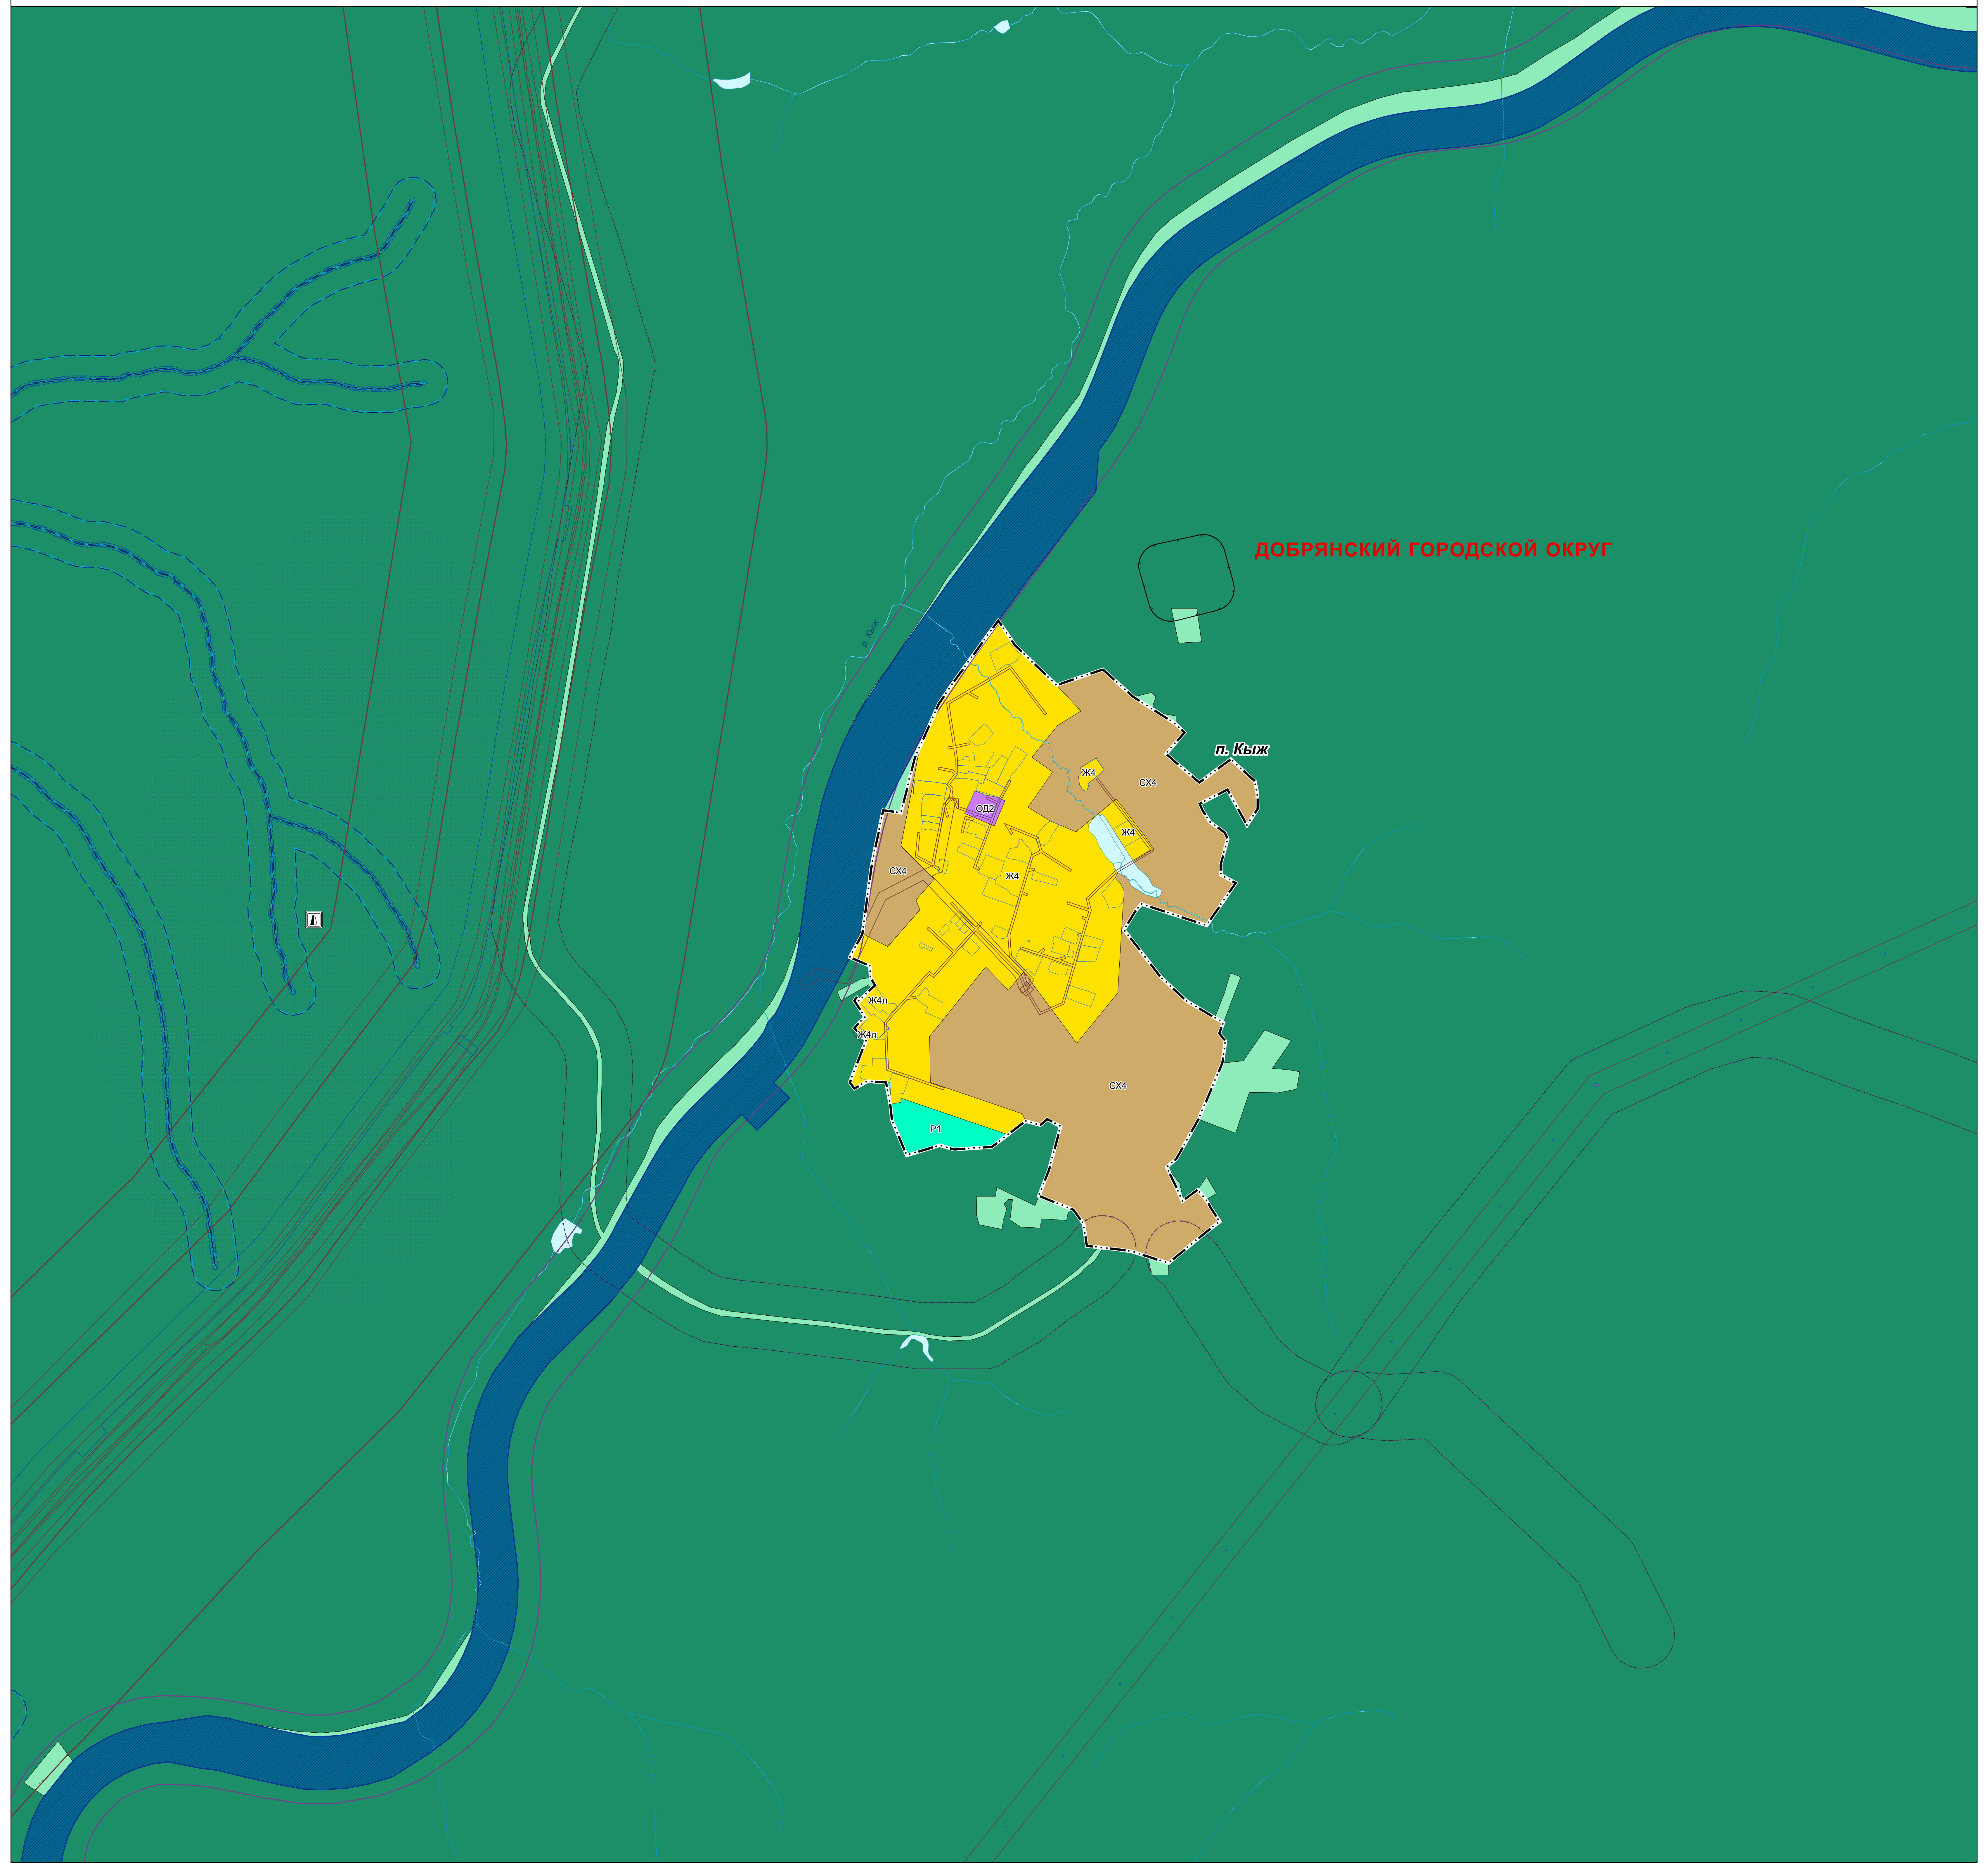

ПРАВИЛА ЗЕМЛЕПОЛЬЗОВАНИЯ И ЗАСТРОЙКИ ДОБРЯНСКОГО ГОРОДСКОГО ОКРУГА ПЕРМСКОГО КРАЯ

ФРАГМЕНТ КАРТЫ ГРАДОСТРОИТЕЛЬНОГО ЗОНИРОВАНИЯ. ФРАГМЕНТ КАРТЫ ЗОН С ОСОБЫМИ УСЛОВИЯМИ ИСПОЛЬЗОВАНИЯ ТЕРРИТОРИЙ М 1:5 000