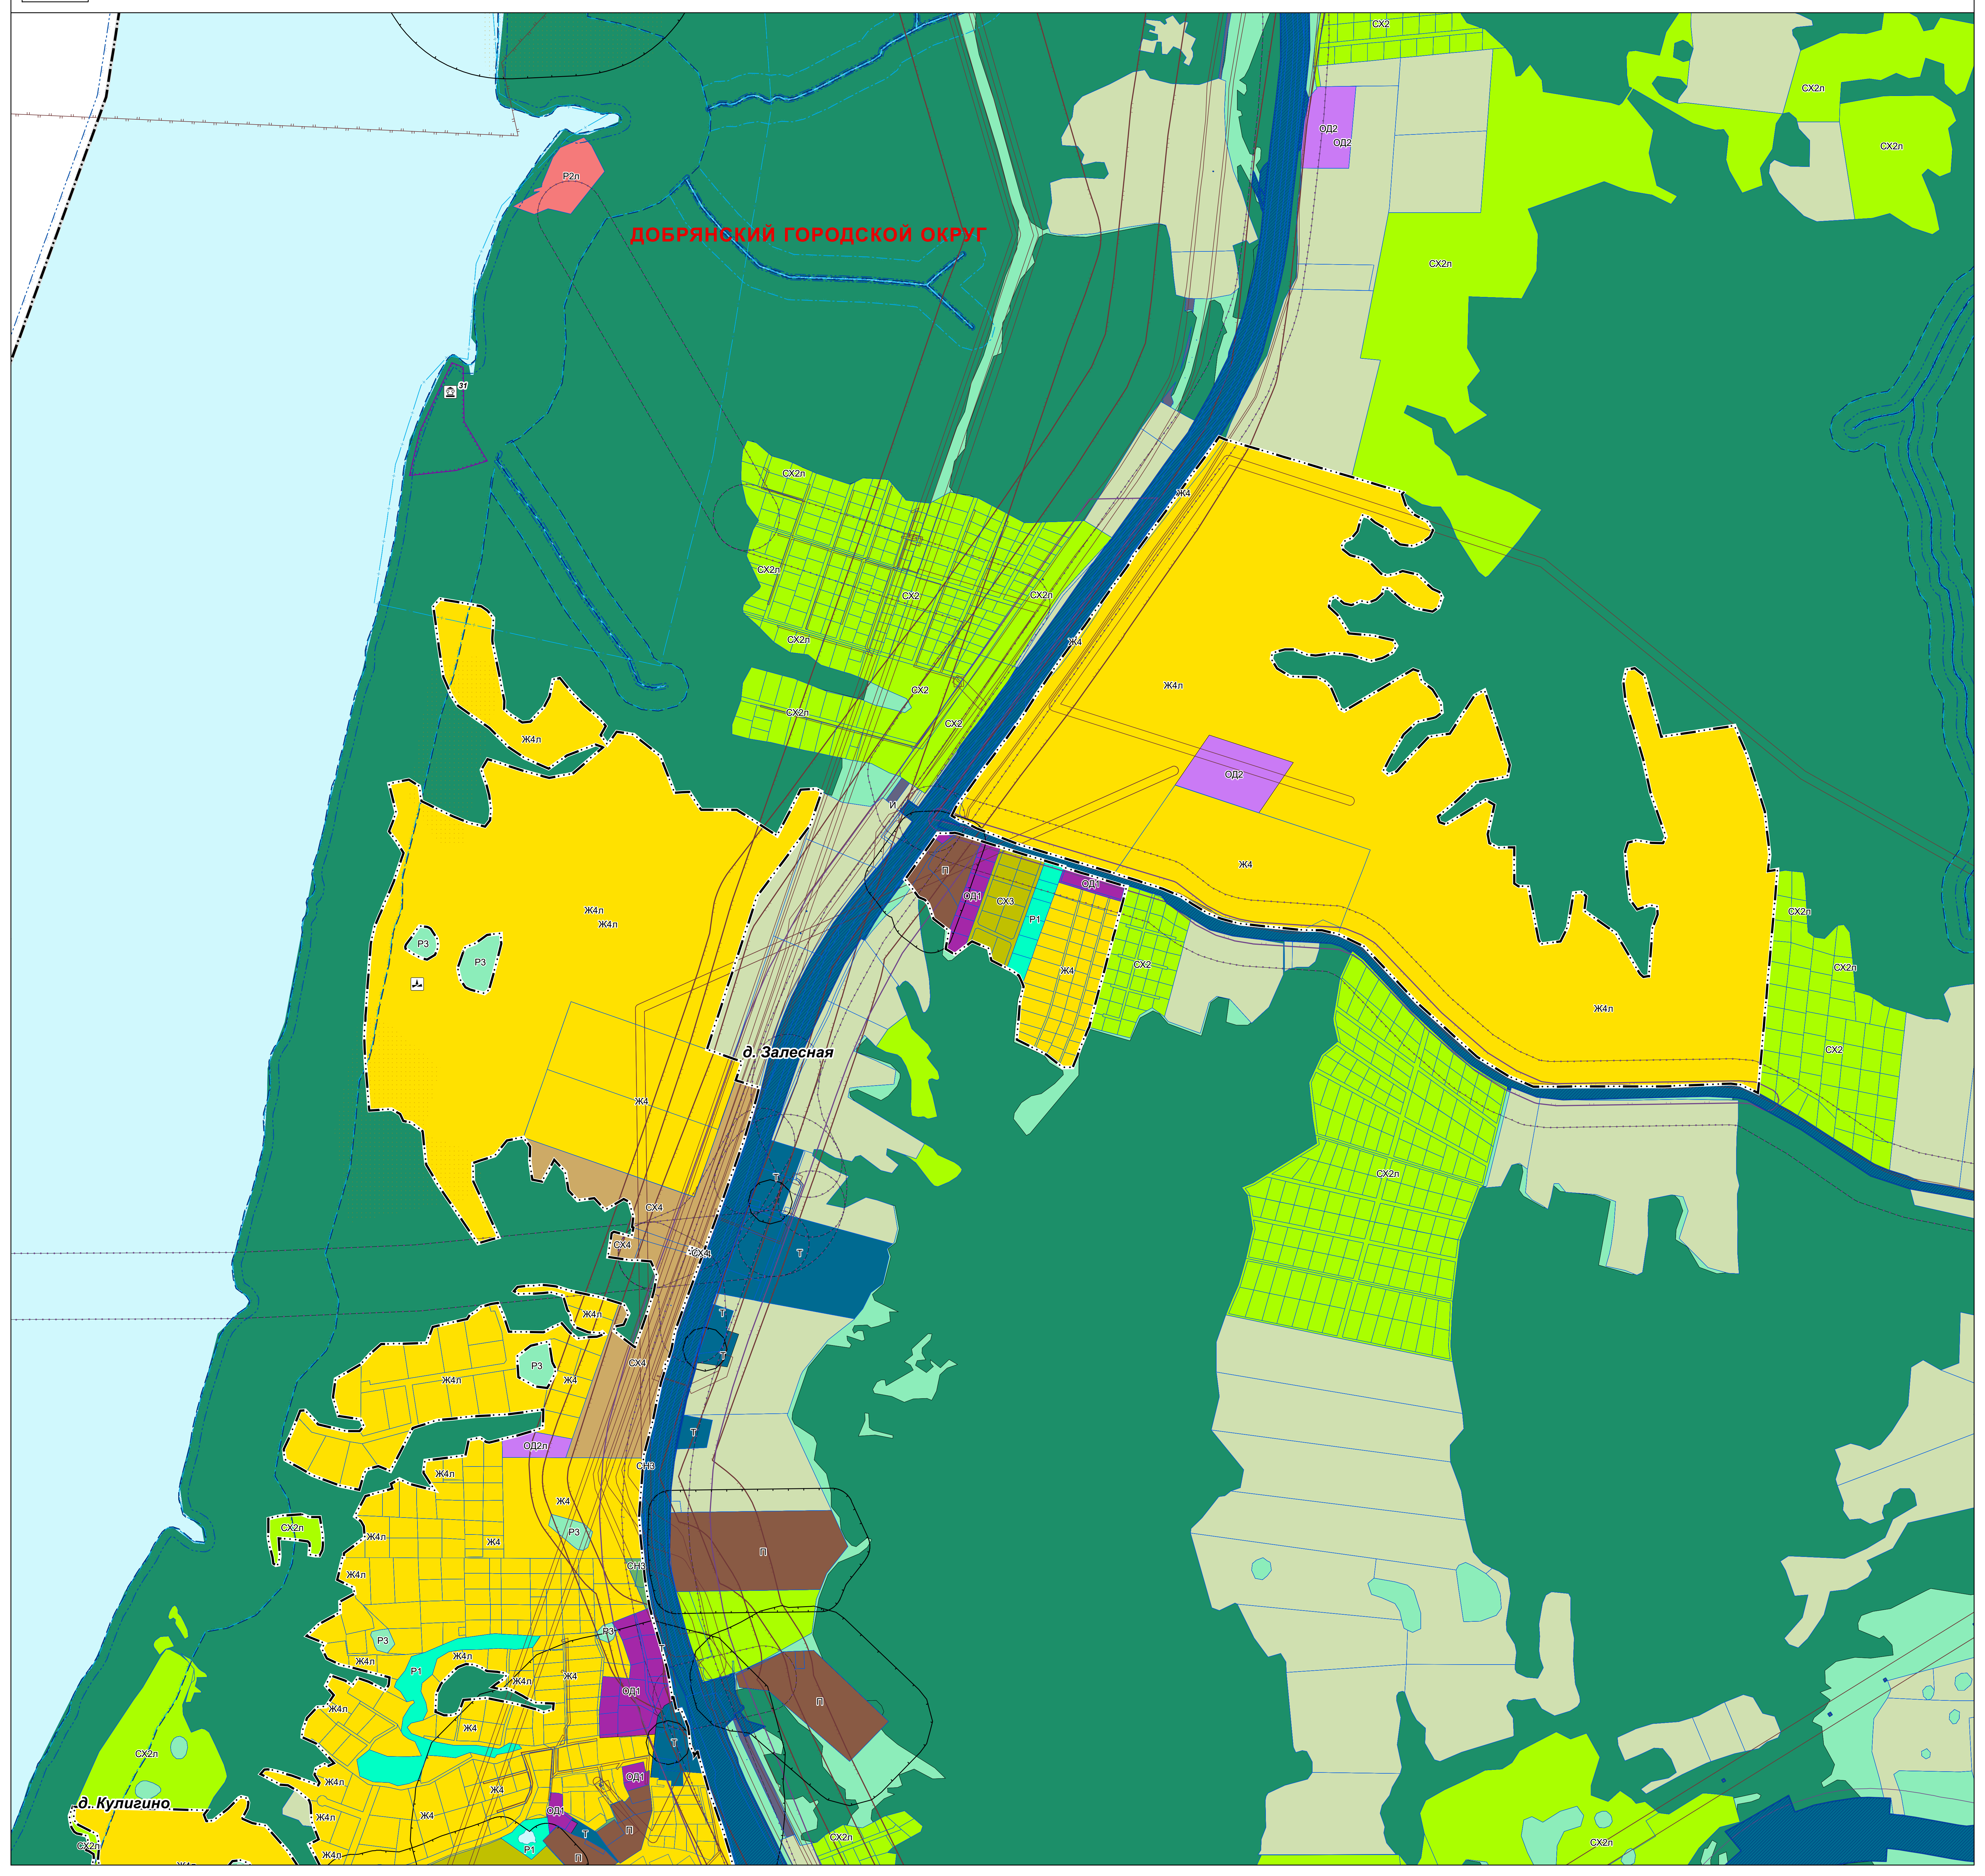

ДОБРЯНСКИЙ ГОРОДСКОЙ ОКРУГ

п. Талица

р. Чусовая

Медвежья

ПРАВИЛА ЗЕМЛЕПОЛЬЗОВАНИЯ И ЗАСТРОЙКИ ДОБРЯНСКОГО ГОРОДСКОГО ОКРУГА ПЕРМСКОГО КРАЯ

ФРАГМЕНТ КАРТЫ ГРАДОСТРОИТЕЛЬНОГО ЗОНИРОВАНИЯ. ФРАГМЕНТ КАРТЫ ЗОН С ОСОБЫМИ УСЛОВИЯМИ ИСПОЛЬЗОВАНИЯ ТЕРРИТОРИЙ М 1:5 000