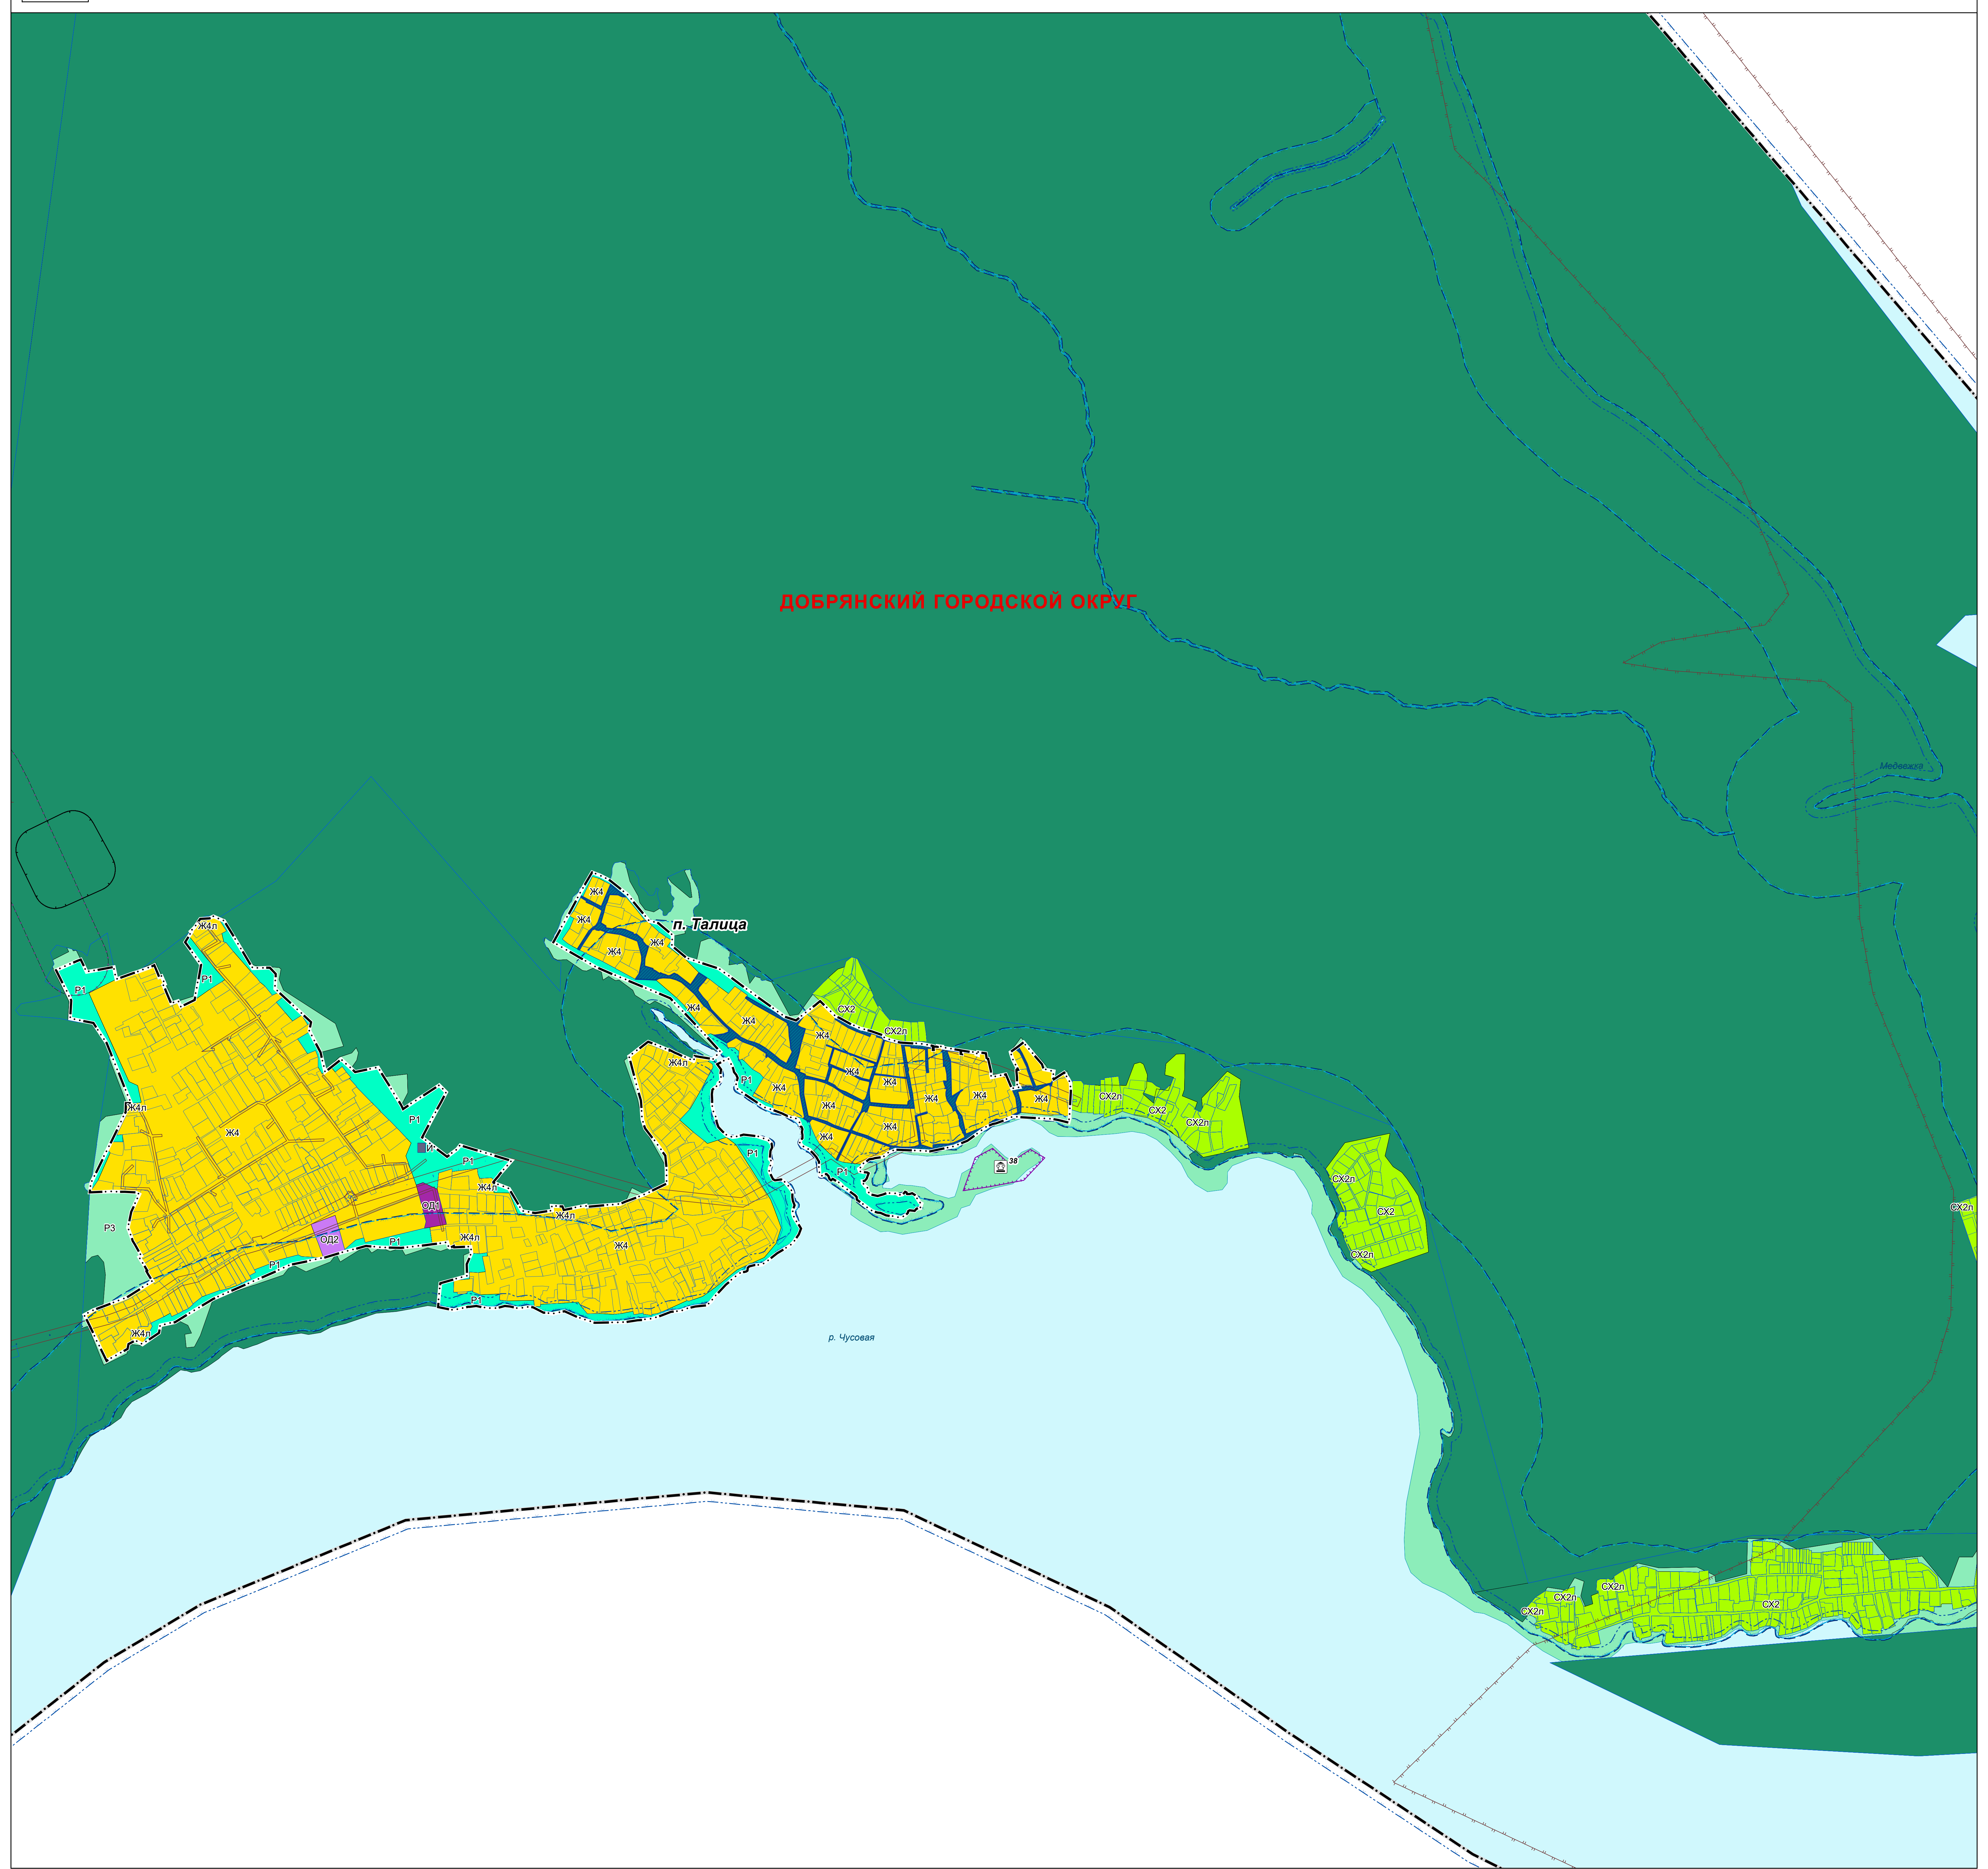

ПРАВИЛА ЗЕМЛЕПОЛЬЗОВАНИЯ И ЗАСТРОЙКИ ДОБРЯНСКОГО ГОРОДСКОГО ОКРУГА ПЕРМСКОГО КРАЯ

ФРАГМЕНТ КАРТЫ ГРАДОСТРОИТЕЛЬНОГО ЗОНИРОВАНИЯ. ФРАГМЕНТ КАРТЫ ЗОН С ОСОБЫМИ УСЛОВИЯМИ ИСПОЛЬЗОВАНИЯ ТЕРРИТОРИЙ М 1:5 000

ДОБРЯНСКИЙ ГОРОДСКОЙ ОКРУГ

п. Талица

р. Чусовая

Медвежья